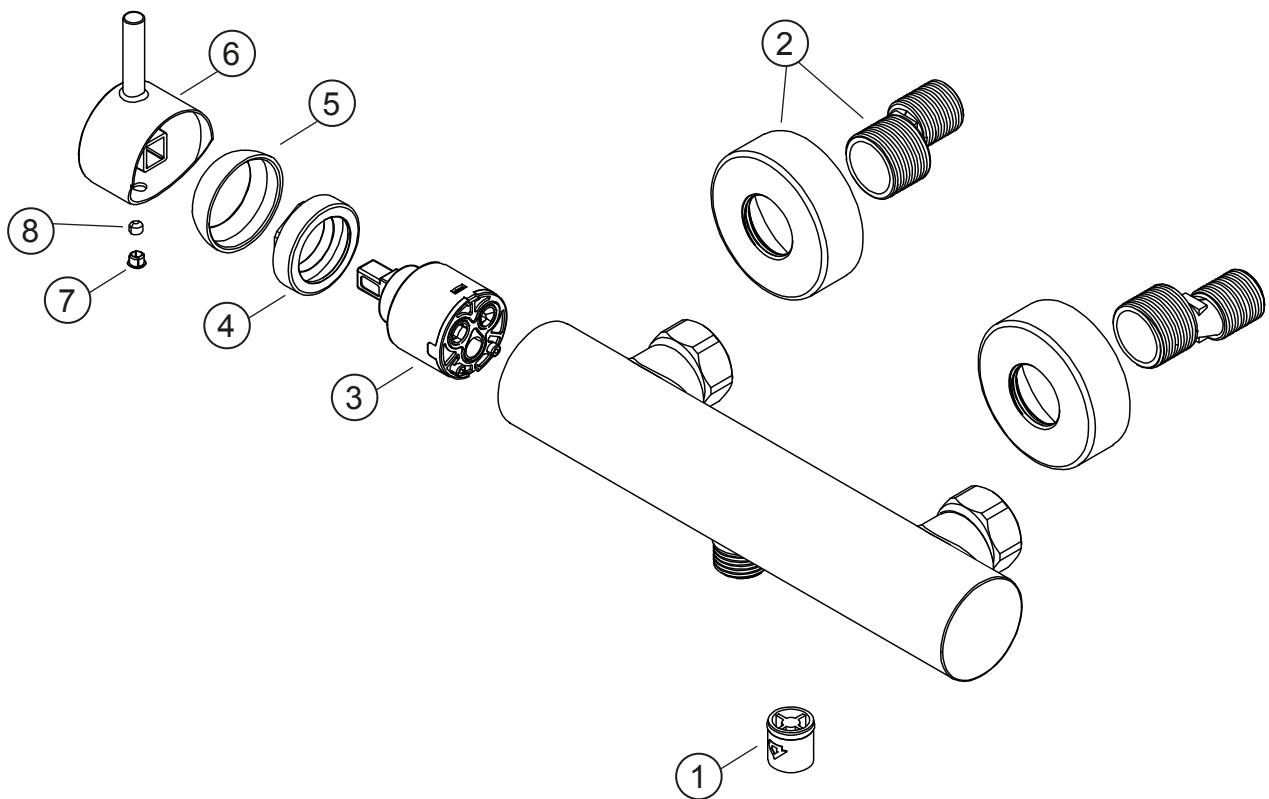

SIRO

Brausebatterie Aufputz

PVD Gold

30.120100.1.03

SIRO

Brausebatterie Aufputz

PVD Gold

30.120100.1.03

Ersatzteilliste

Pos.	Beschreibung	Art.-Nr.	Preisgruppe	VE
1	Rückflussverhinderer für Brause Aufputz	80.361210.1.03	5	1
2	S-Anschluss mit Rosette	80.301123.1.03	9	1
3	Keramik-Kartusche 35mm	80.361957.1.09	8	1
4	Konerring für Kartusche	80.365022.1.09	3	1
5	Glockenkappe für Wanne und AP	80.367695.1.03	5	1
6	Hebel ohne Inbus/Abdeckung	80.304526.1.03	9	1
7	Plakette für Hebel	80.361380.1.03	3	1
8	Inbusschraube für Hebel M5x6 (flach)	80.301383.1.09	1	1