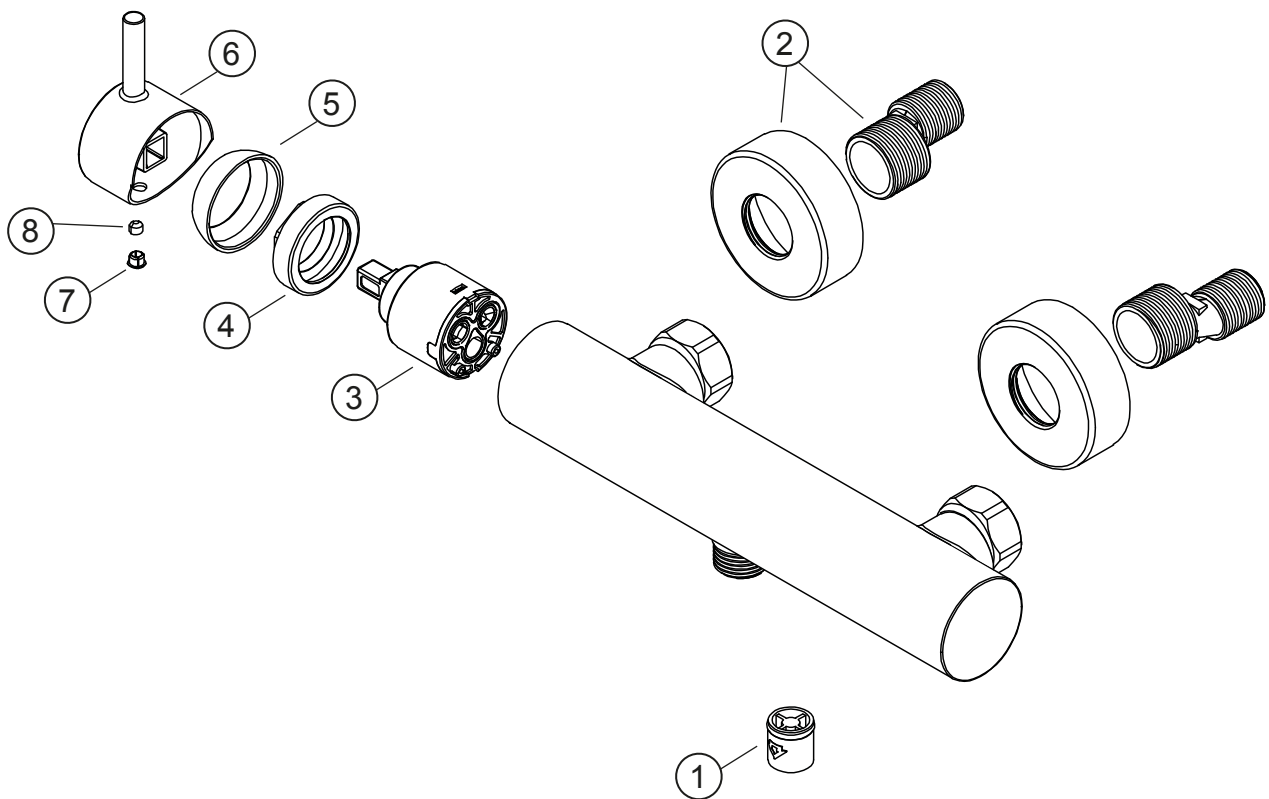

SIRO

Brausebatterie Aufputz

weiß matt

30.120100.1.07

SIRO

Brausebatterie Aufputz

weiß matt

30.120100.1.07

Ersatzteilliste

Pos.	Beschreibung	Art.-Nr.	Preisgruppe	VE
1	Rückflussverhinderer für Brause Aufputz	80.361210.1.07	5	1
2	S-Anschluss mit Rosette	80.301123.1.07	9	1
3	Keramik-Kartusche 35mm	80.361957.1.09	8	1
4	Konerring für Kartusche	80.365022.1.09	3	1
5	Glockenkappe für Wanne und AP	80.367695.1.07	5	1
6	Hebel ohne Inbus/Abdeckung	80.304526.1.07	9	1
7	Plakette für Hebel	80.361380.1.07	2	1
8	Inbusschraube für Hebel M5x6 (flach)	80.301383.1.09	1	1