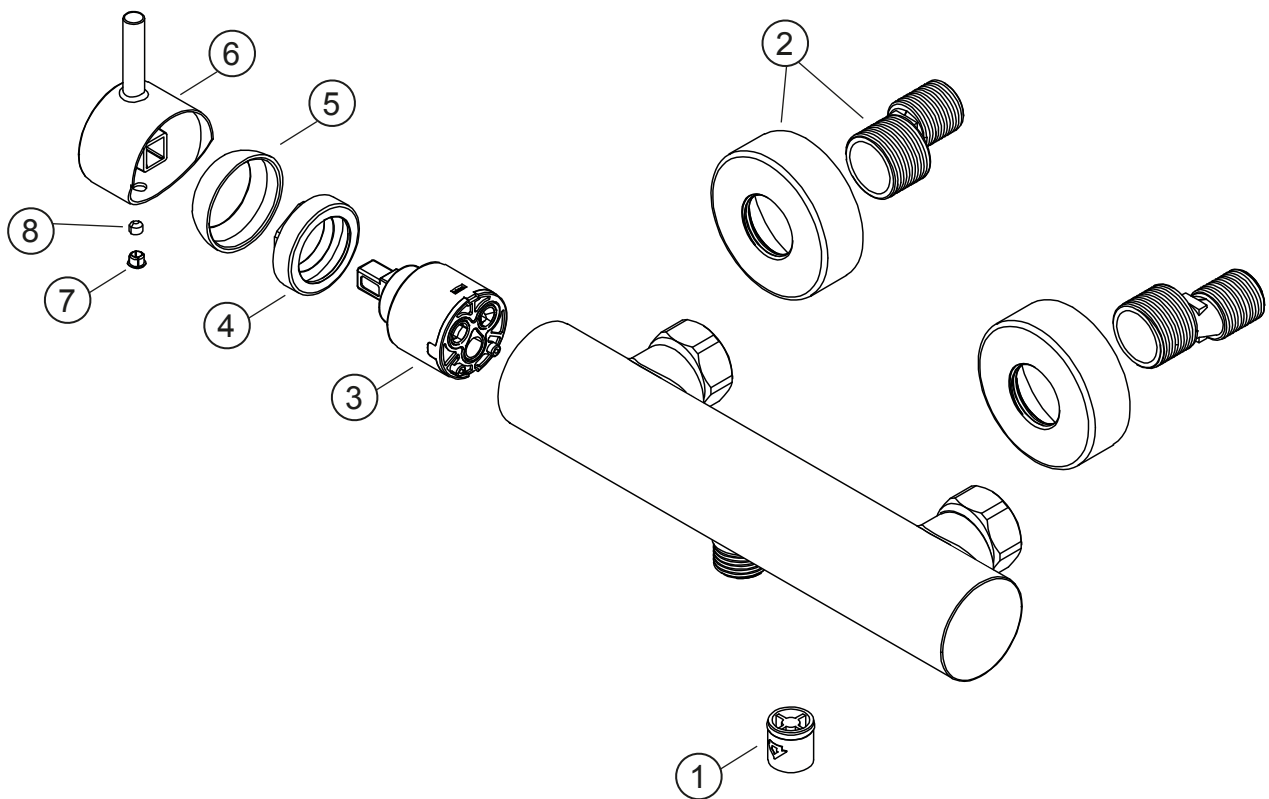

SIRO

Brausebatterie Aufputz

schwarz matt

30.120100.1.12

SIRO**Brausebatterie Aufputz**

schwarz matt

30.120100.1.12**Ersatzteilliste**

Pos.	Beschreibung	Art.-Nr.	Preisgruppe	VE
1	Rückflussverhinderer für Brause Aufputz	80.361210.1.12	5	1
2	S-Anschluss mit Rosette	80.301123.1.12	9	1
3	Keramik-Kartusche 35mm	80.361957.1.09	8	1
4	Konerring für Kartusche	80.365022.1.09	3	1
5	Glockenkappe für Wanne und AP	80.367695.1.12	5	1
6	Hebel ohne Inbus/Abdeckung	80.304526.1.12	9	1
7	Plakette für Hebel	80.361380.1.12	2	1
8	Inbusschraube für Hebel M5x6 (flach)	80.301383.1.09	1	1