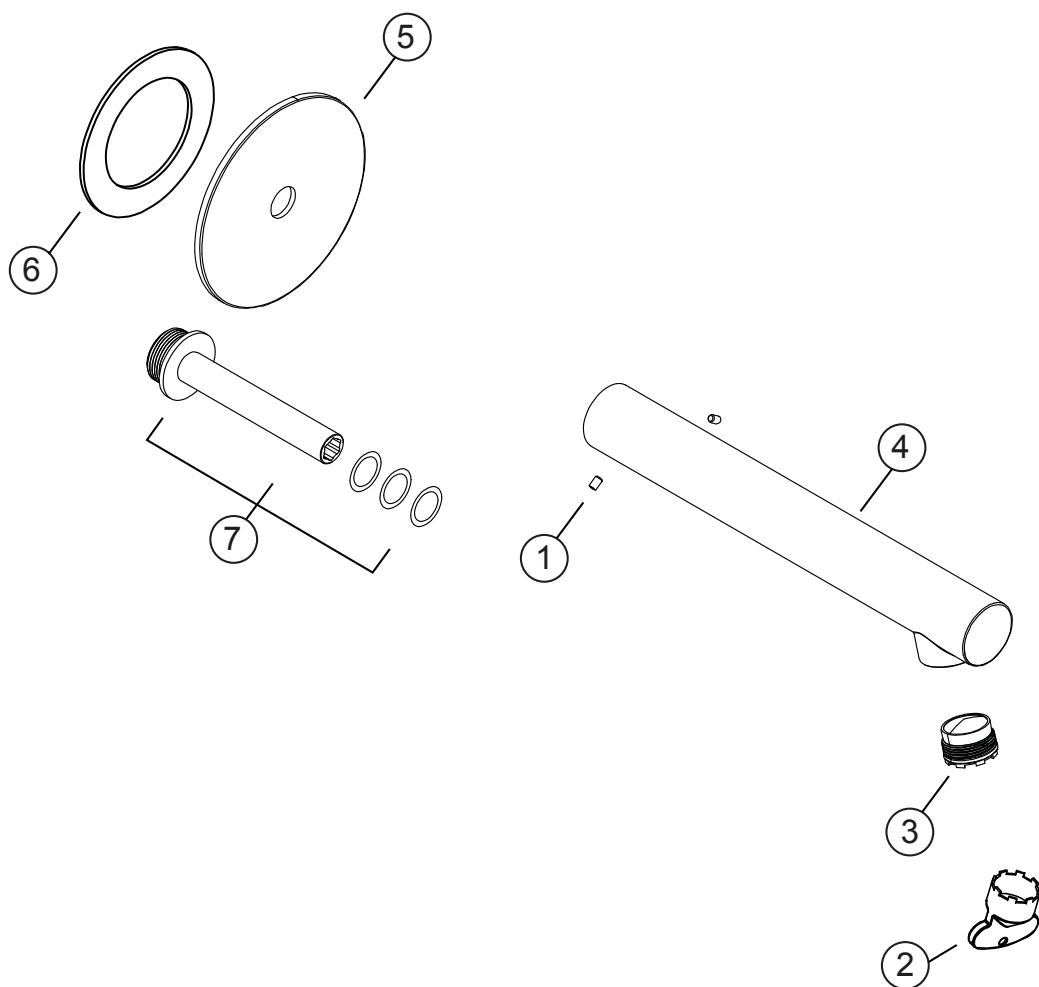

SIRO

Wandauslauf 210 mm

chrom

30.120200.1.01

SIRO**Wandauslauf 210 mm**

chrom

30.120200.1.01**Ersatzteilliste**

Pos.	Beschreibung	Art.-Nr.	Preisgruppe	VE
1	Schraube für Auslaufsicherung	80.361387.1.09	1	2
2	Perlatorschlüssel für Eco M24x1	80.305840.1.09	2	1
3	Perlator Cache Eco M24x1	80.305595.1.09	4	1
4	Wandauslauf 210 mm, ohne Befestigung	80.307954.1.01	12	1
5	Blende für Auslauf	80.307837.1.01	9	1
6	Dichtung für Auslauf/Mischerblende, selbstklebend	80.308837.1.09	3	1
7	Montageadapter für Wandauslauf	80.301421.1.09	6	1