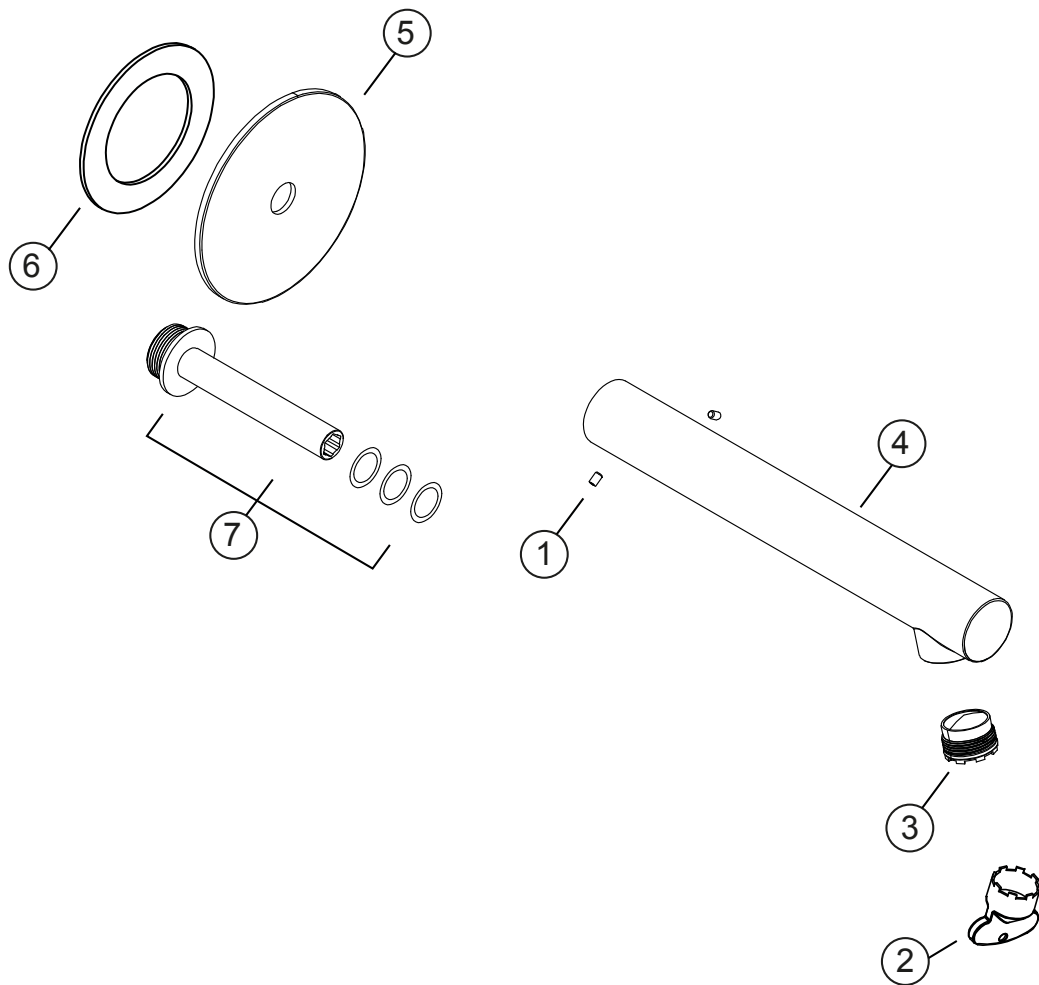

**SIRO**

**Wandauslauf 210 mm**

PVD Gold

**30.120200.1.03**

**SIRO****Wandauslauf 210 mm**

PVD Gold

**30.120200.1.03****Ersatzteilliste**

| <b>Pos.</b> | <b>Beschreibung</b>                               | <b>Art.-Nr.</b> | <b>Preisgruppe</b> | <b>VE</b> |
|-------------|---|-----------------|--------------------|-----------|
| 1           | Schraube für Auslaufsicherung                     | 80.361387.1.09  | 1                  | 2         |
| 2           | Perlatorschlüssel für Eco M24x1                   | 80.305840.1.09  | 2                  | 1         |
| 3           | Perlator Cache Eco M24x1                          | 80.305595.1.09  | 4                  | 1         |
| 4           | Wandauslauf 210 mm, ohne Befestigung              | 80.307954.1.03  | 12                 | 1         |
| 5           | Blende für Auslauf                                | 80.307837.1.03  | 9                  | 1         |
| 6           | Dichtung für Auslauf/Mischerblende, selbstklebend | 80.308837.1.09  | 3                  | 1         |
| 7           | Montageadapter für Wandauslauf                    | 80.301421.1.09  | 6                  | 1         |