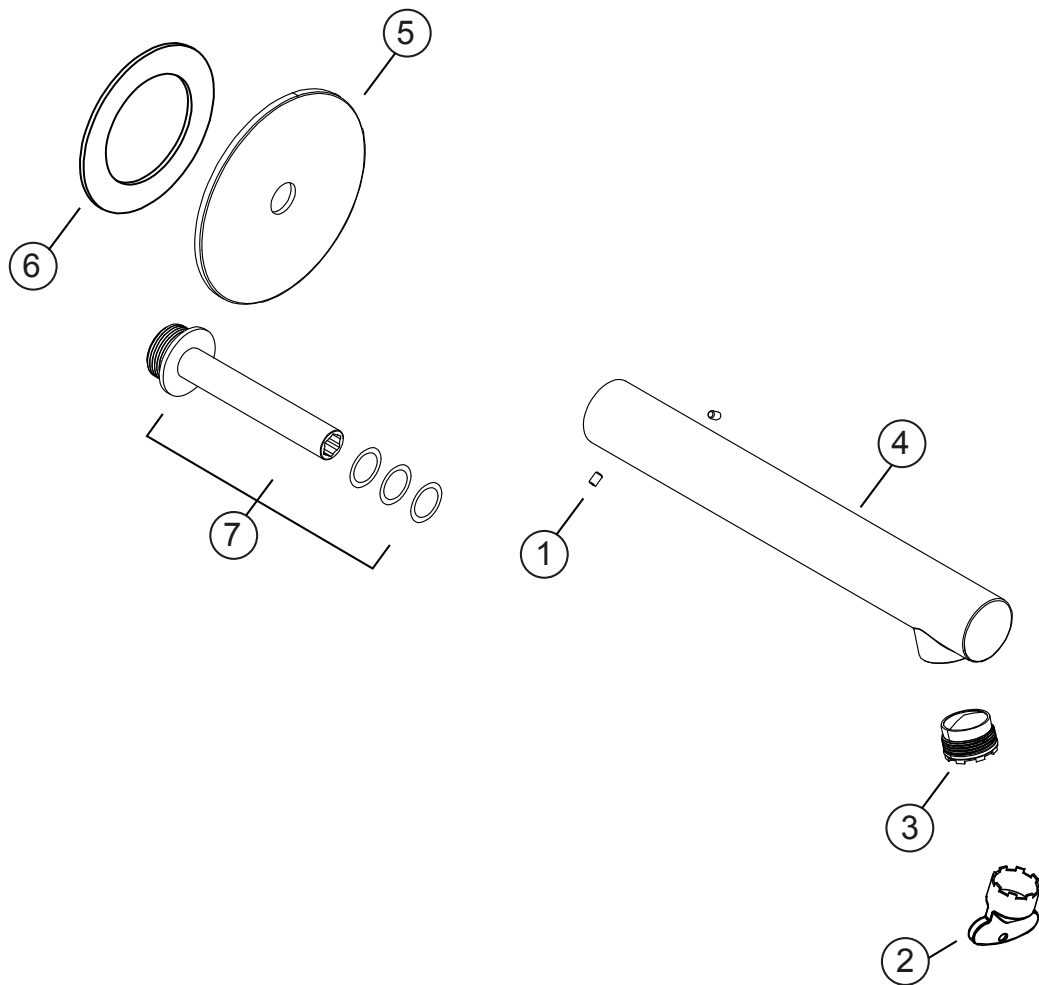

SIRO

Wandauslauf 210 mm

grau matt

30.120200.1.06

SIRO**Wandauslauf 210 mm**

grau matt

30.120200.1.06**Ersatzteilliste**

Pos.	Beschreibung	Art.-Nr.	Preisgruppe	VE
1	Schraube für Auslaufsicherung	80.361387.1.09	1	2
2	Perlatorschlüssel für Eco M24x1	80.305840.1.09	2	1
3	Perlator Cache Eco M24x1	80.305595.1.09	4	1
4	Wandauslauf 210 mm, ohne Befestigung	80.307954.1.06	12	1
5	Blende für Auslauf	80.307837.1.06	9	1
6	Dichtung für Auslauf/Mischerblende, selbstklebend	80.308837.1.09	3	1
7	Montageadapter für Wandauslauf	80.301421.1.09	6	1