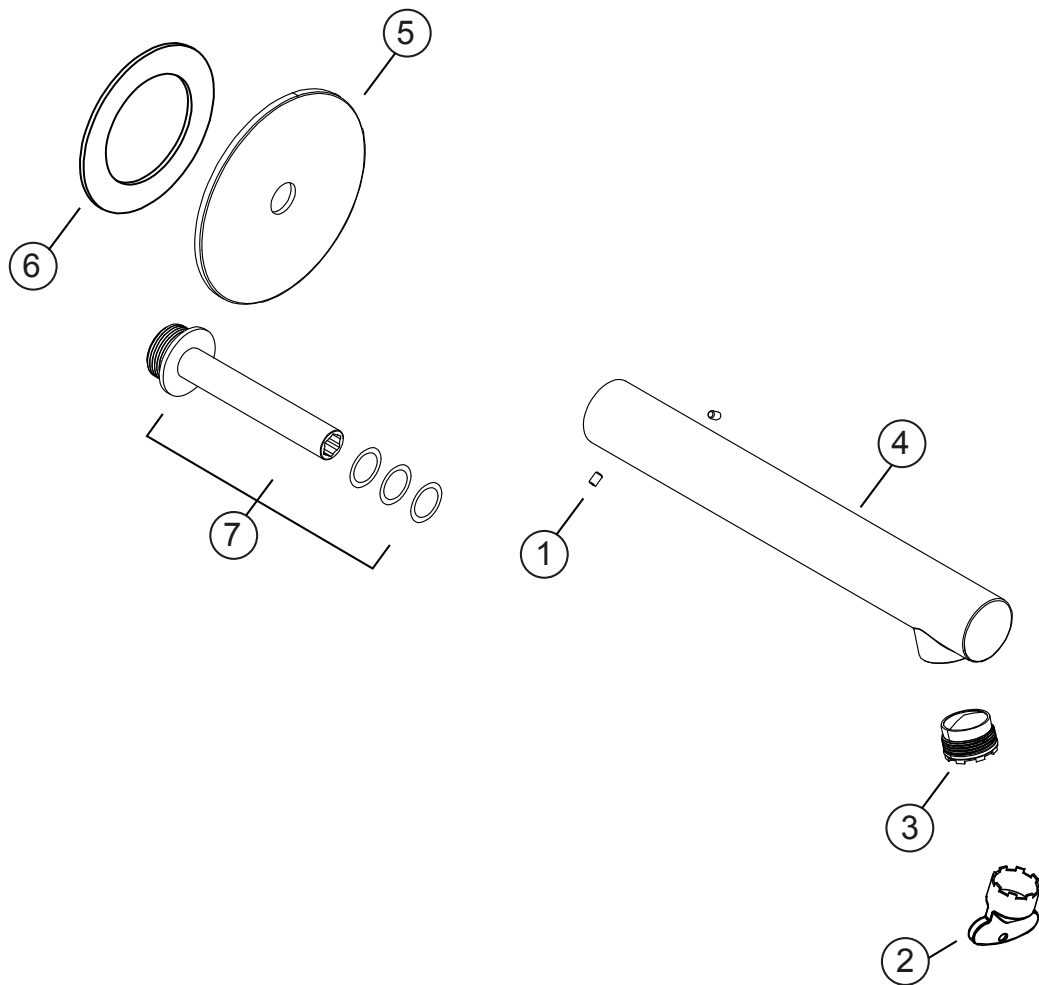

**SIRO**

**Wandauslauf 210 mm**

weiß matt

**30.120200.1.07**

**SIRO****Wandauslauf 210 mm**

weiß matt

**30.120200.1.07****Ersatzteilliste**

<b>Pos.</b>	<b>Beschreibung</b>	<b>Art.-Nr.</b>	<b>Preisgruppe</b>	<b>VE</b>
1	Schraube für Auslaufsicherung	80.361387.1.09	1	2
2	Perlatorschlüssel für Eco M24x1	80.305840.1.09	2	1
3	Perlator Cache Eco M24x1	80.305595.1.09	4	1
4	Wandauslauf 210 mm, ohne Befestigung	80.307954.1.07	12	1
5	Blende für Auslauf	80.307837.1.07	9	1
6	Dichtung für Auslauf/Mischerblende, selbstklebend	80.308837.1.09	3	1
7	Montageadapter für Wandauslauf	80.301421.1.09	6	1