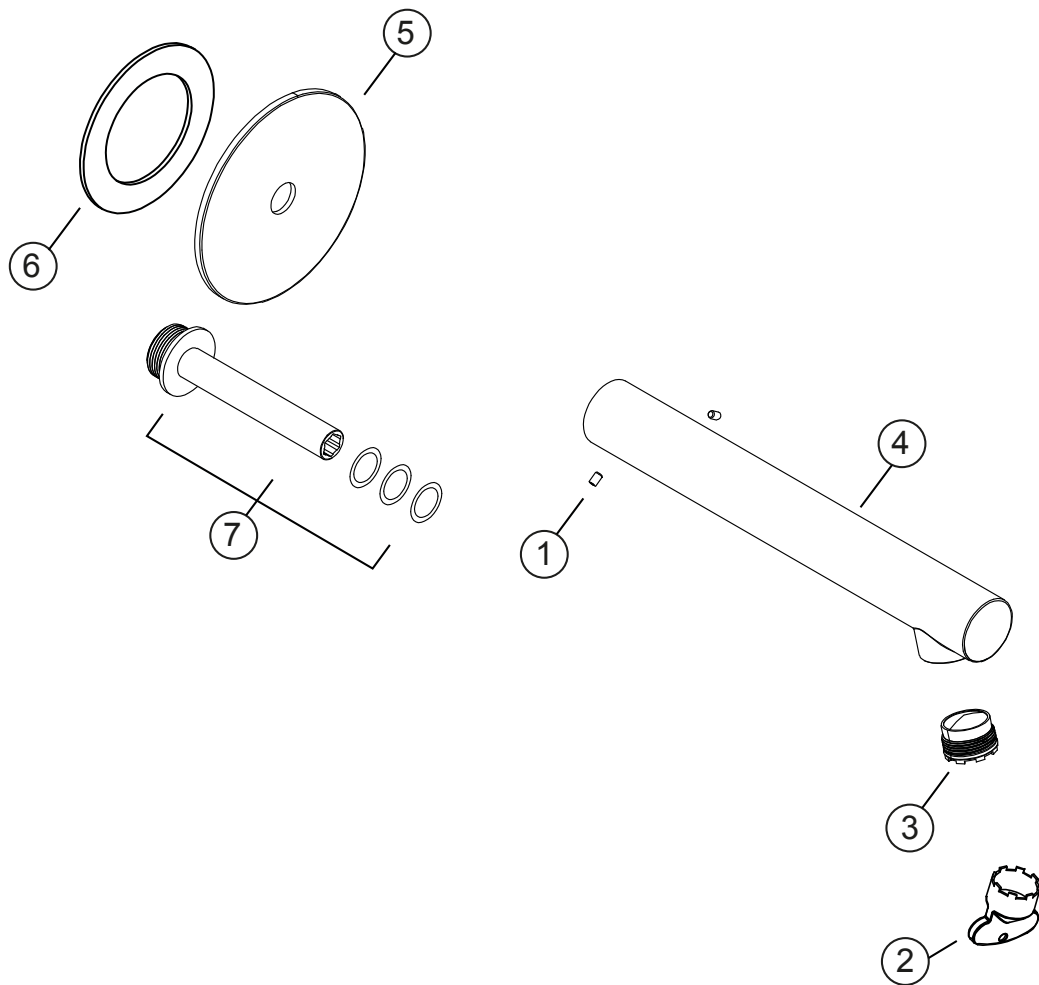

SIRO

Wandauslauf 210 mm

schwarz matt

30.120200.1.12

SIRO**Wandauslauf 210 mm**

schwarz matt

30.120200.1.12**Ersatzteilliste**

Pos.	Beschreibung	Art.-Nr.	Preisgruppe	VE
1	Schraube für Auslaufsicherung	80.361387.1.09	1	2
2	Perlatorschlüssel für Eco M24x1	80.305840.1.09	2	1
3	Perlator Cache Eco M24x1	80.305595.1.09	4	1
4	Wandauslauf 210 mm, ohne Befestigung	80.307954.1.07	12	1
5	Blende für Auslauf	80.307837.1.07	9	1
6	Dichtung für Auslauf/Mischerblende, selbstklebend	80.308837.1.09	3	1
7	Montageadapter für Wandauslauf	80.301421.1.09	6	1