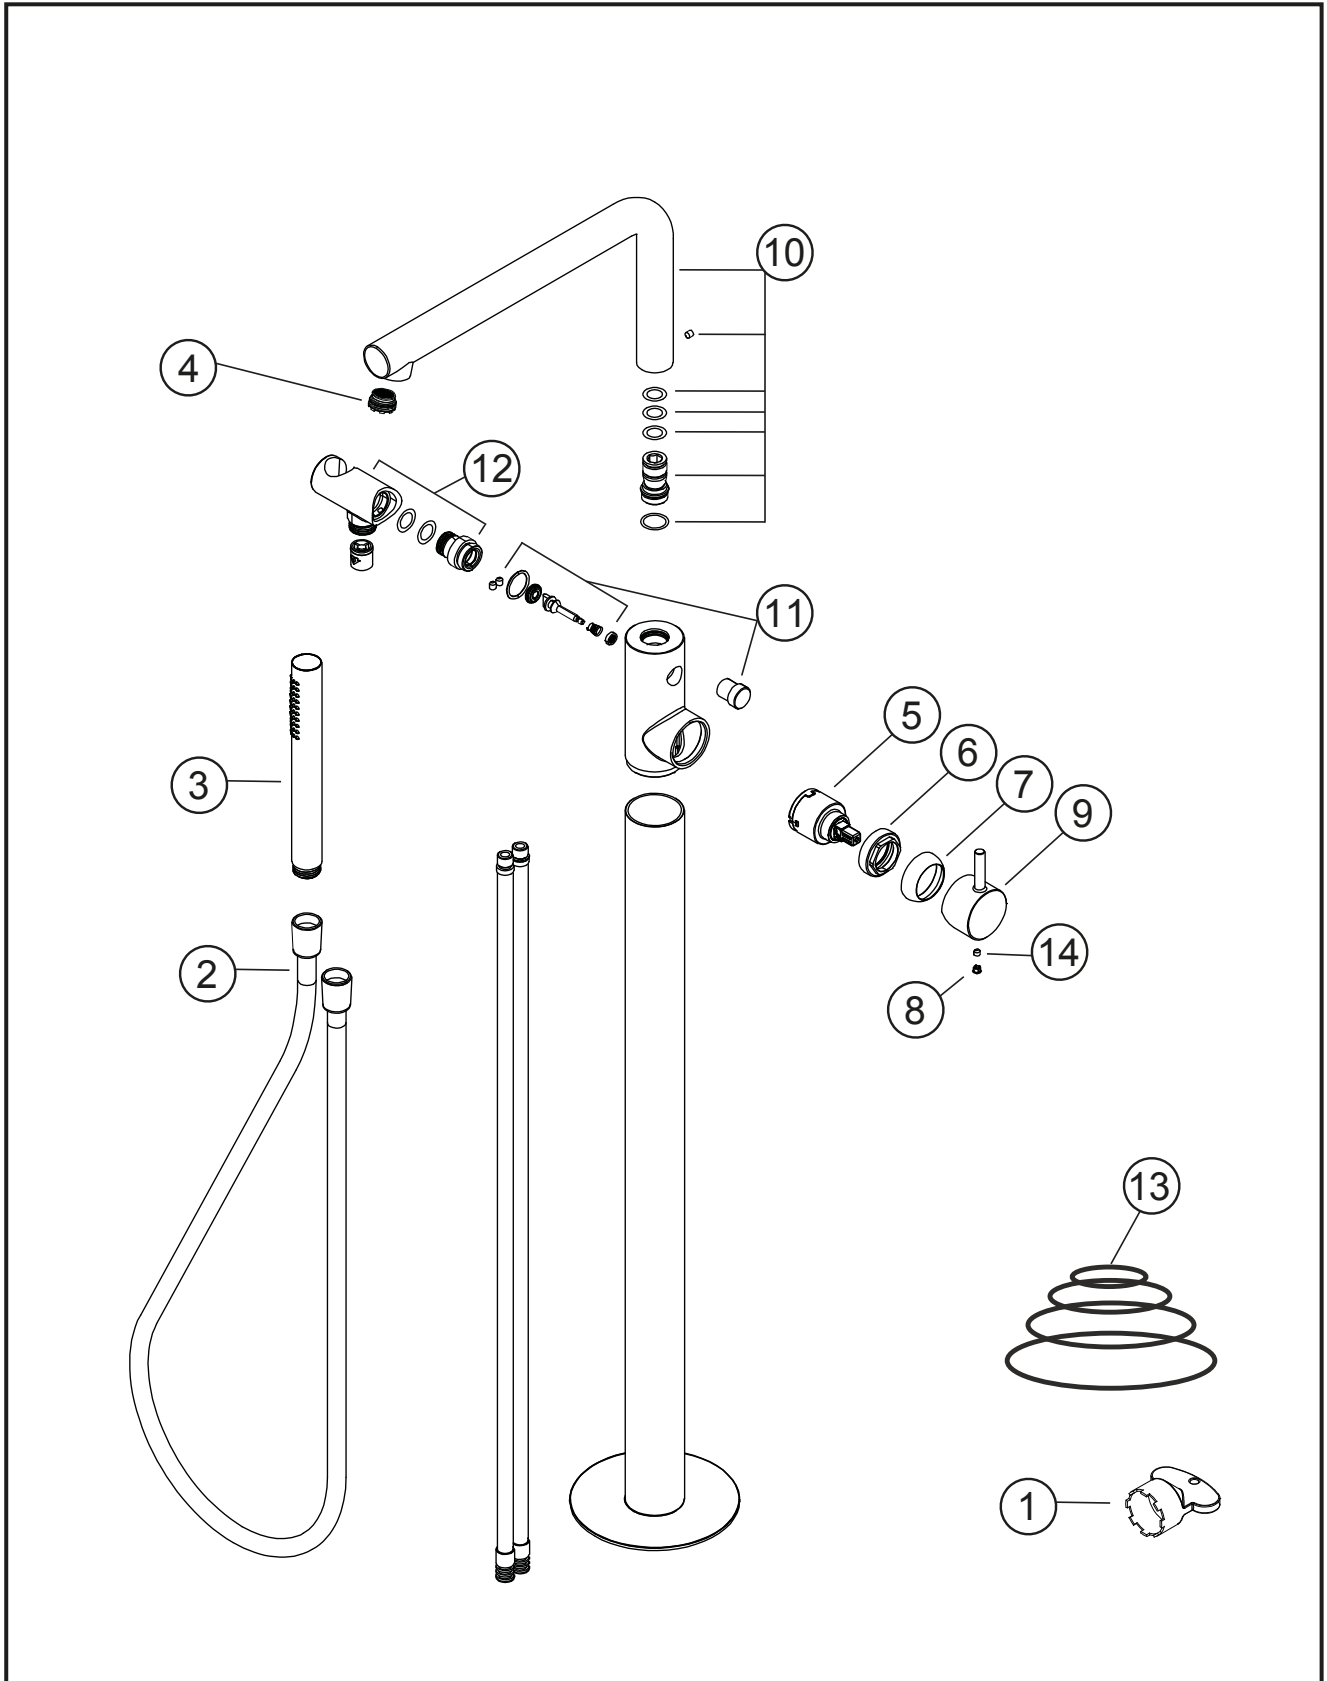

SIRO

Wannen-Einlaufsäule

PVD Gold

30.120207.1.03

SIRO

Wannen-Einlaufsäule

PVD Gold

30.120207.1.03

Ersatzteilliste

Pos.	Beschreibung	Art.-Nr.	Preisgruppe	VE
1	Perlatorschlüssel für Cache 24x1	80.365840.1.09	2	1
2	Brauseschlauch 1/2" x 1500 x 1/2"	80.935300.1.03	9	1
3	Stabhandbrause rund	80.677400.1.03	10	1
4	Perlator für Wanne Cache M24x1	80.305620.1.09	4	1
5	Keramik-Kartusche 35mm	80.361957.1.09	8	1
6	Kontering für Kartusche	80.365022.1.09	3	1
7	Glockenkappe für Wanne und AP	80.367695.1.03	5	1
8	Plakette für Hebel	80.361380.1.03	3	1
9	Hebel ohne Inbus/Abdeckung	80.304526.1.03	9	1
10	Auslauf mit Perlator und Dichtungen	80.304929.1.03	16	1
11	Umsteller für Standarmatur mit Zugknopf	80.302259.1.03	11	1
12	Anschlussbogen mit Rückflussverhinderer + Halter	80.301676.1.03	10	1
13	Dichtungssatz für Standarmatur	80.212900.3.09	7	1
14	Inbusschraube für Hebel M5x6 (flach)	80.361386.1.09	1	1