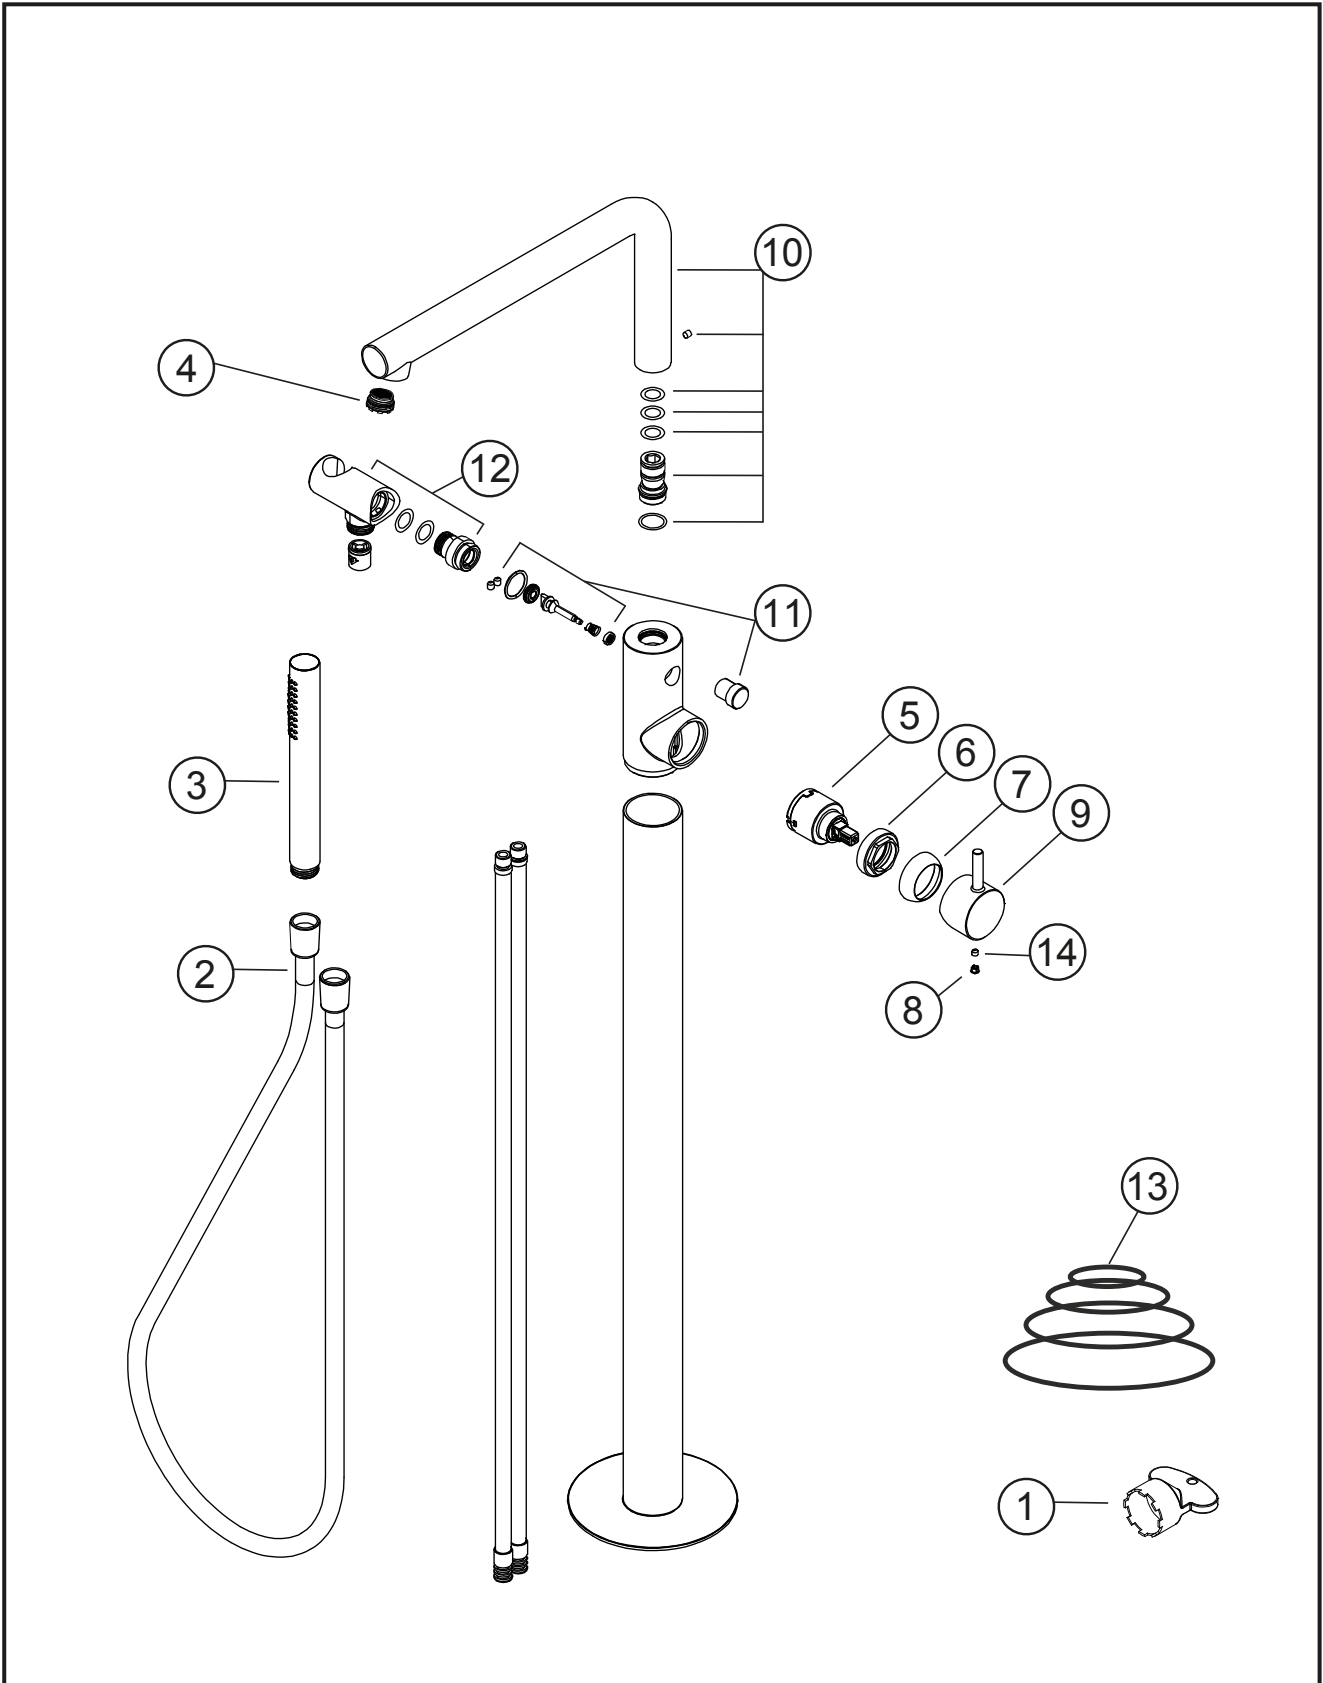

SIRO

Wannen-Einlaufsäule

grau matt

30.120207.1.06

SIRO

Wannen-Einlaufsäule

grau matt

30.120207.1.06

Ersatzteilliste

Pos.	Beschreibung	Art.-Nr.	Preisgruppe	VE
1	Perlatorschlüssel für Cache 24x1	80.365840.1.09	2	1
2	Brauseschlauch 1/2" x 1500 x 1/2"	80.935300.1.06	8	1
3	Stabhandbrause rund	80.677400.1.06	9	1
4	Perlator für Wanne Cache M24x1	80.305620.1.09	4	1
5	Keramik-Kartusche 35mm	80.361957.1.09	8	1
6	Kontering für Kartusche	80.365022.1.09	3	1
7	Glockenkappe für Wanne und AP	80.367695.1.06	5	1
8	Plakette für Hebel	80.361380.1.06	2	1
9	Hebel ohne Inbus/Abdeckung	80.304526.1.06	9	1
10	Auslauf mit Perlator und Dichtungen	80.304929.1.06	16	1
11	Umsteller für Standarmatur mit Zugknopf	80.302259.1.06	10	1
12	Anschlussbogen mit Rückflussverhinderer + Halter	80.301676.1.06	10	1
13	Dichtungssatz für Standarmatur	80.212900.3.09	7	1
14	Inbusschraube für Hebel M5x6 (flach)	80.361386.1.09	1	1