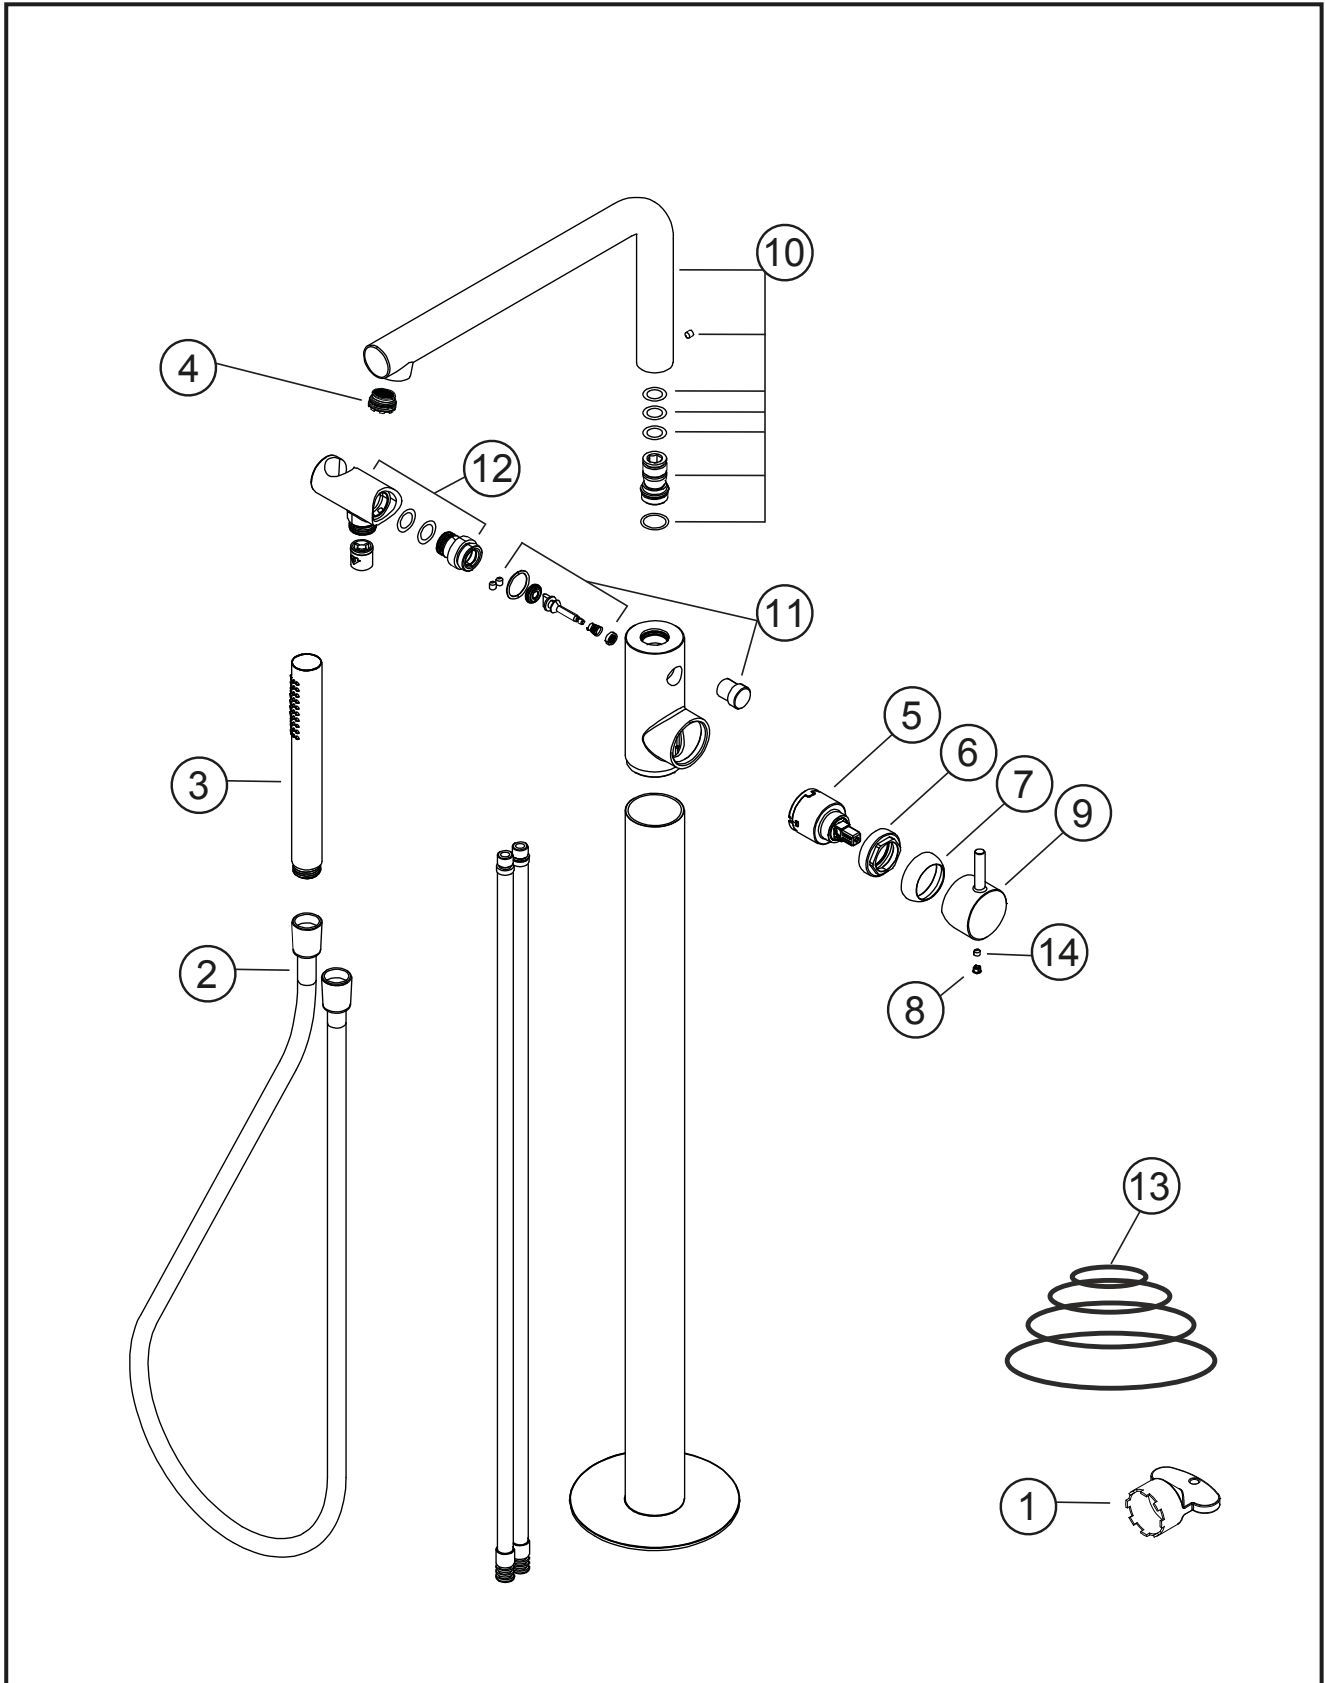

SIRO

Wannen-Einlaufsäule

weiß matt

30.120207.1.07

SIRO

Wannen-Einlaufsäule

weiß matt

30.120207.1.07

Ersatzteilliste

Pos.	Beschreibung	Art.-Nr.	Preisgruppe	VE
1	Perlatorschlüssel für Cache 24x1	80.365840.1.09	2	1
2	Brauseschlauch 1/2" x 1500 x 1/2"	80.935300.1.07	8	1
3	Stabhandbrause rund	80.677400.1.07	9	1
4	Perlator für Wanne Cache M24x1	80.305620.1.09	4	1
5	Keramik-Kartusche 35mm	80.361957.1.09	8	1
6	Kontering für Kartusche	80.365022.1.09	3	1
7	Glockenkappe für Wanne und AP	80.367695.1.07	5	1
8	Plakette für Hebel	80.361380.1.07	2	1
9	Hebel ohne Inbus/Abdeckung	80.304526.1.07	9	1
10	Auslauf mit Perlator und Dichtungen	80.304929.1.07	16	1
11	Umsteller für Standarmatur mit Zugknopf	80.302259.1.07	10	1
12	Anschlussbogen mit Rückflussverhinderer + Halter	80.301676.1.07	10	1
13	Dichtungssatz für Standarmatur	80.212900.3.09	7	1
14	Inbusschraube für Hebel M5x6 (flach)	80.361386.1.09	1	1