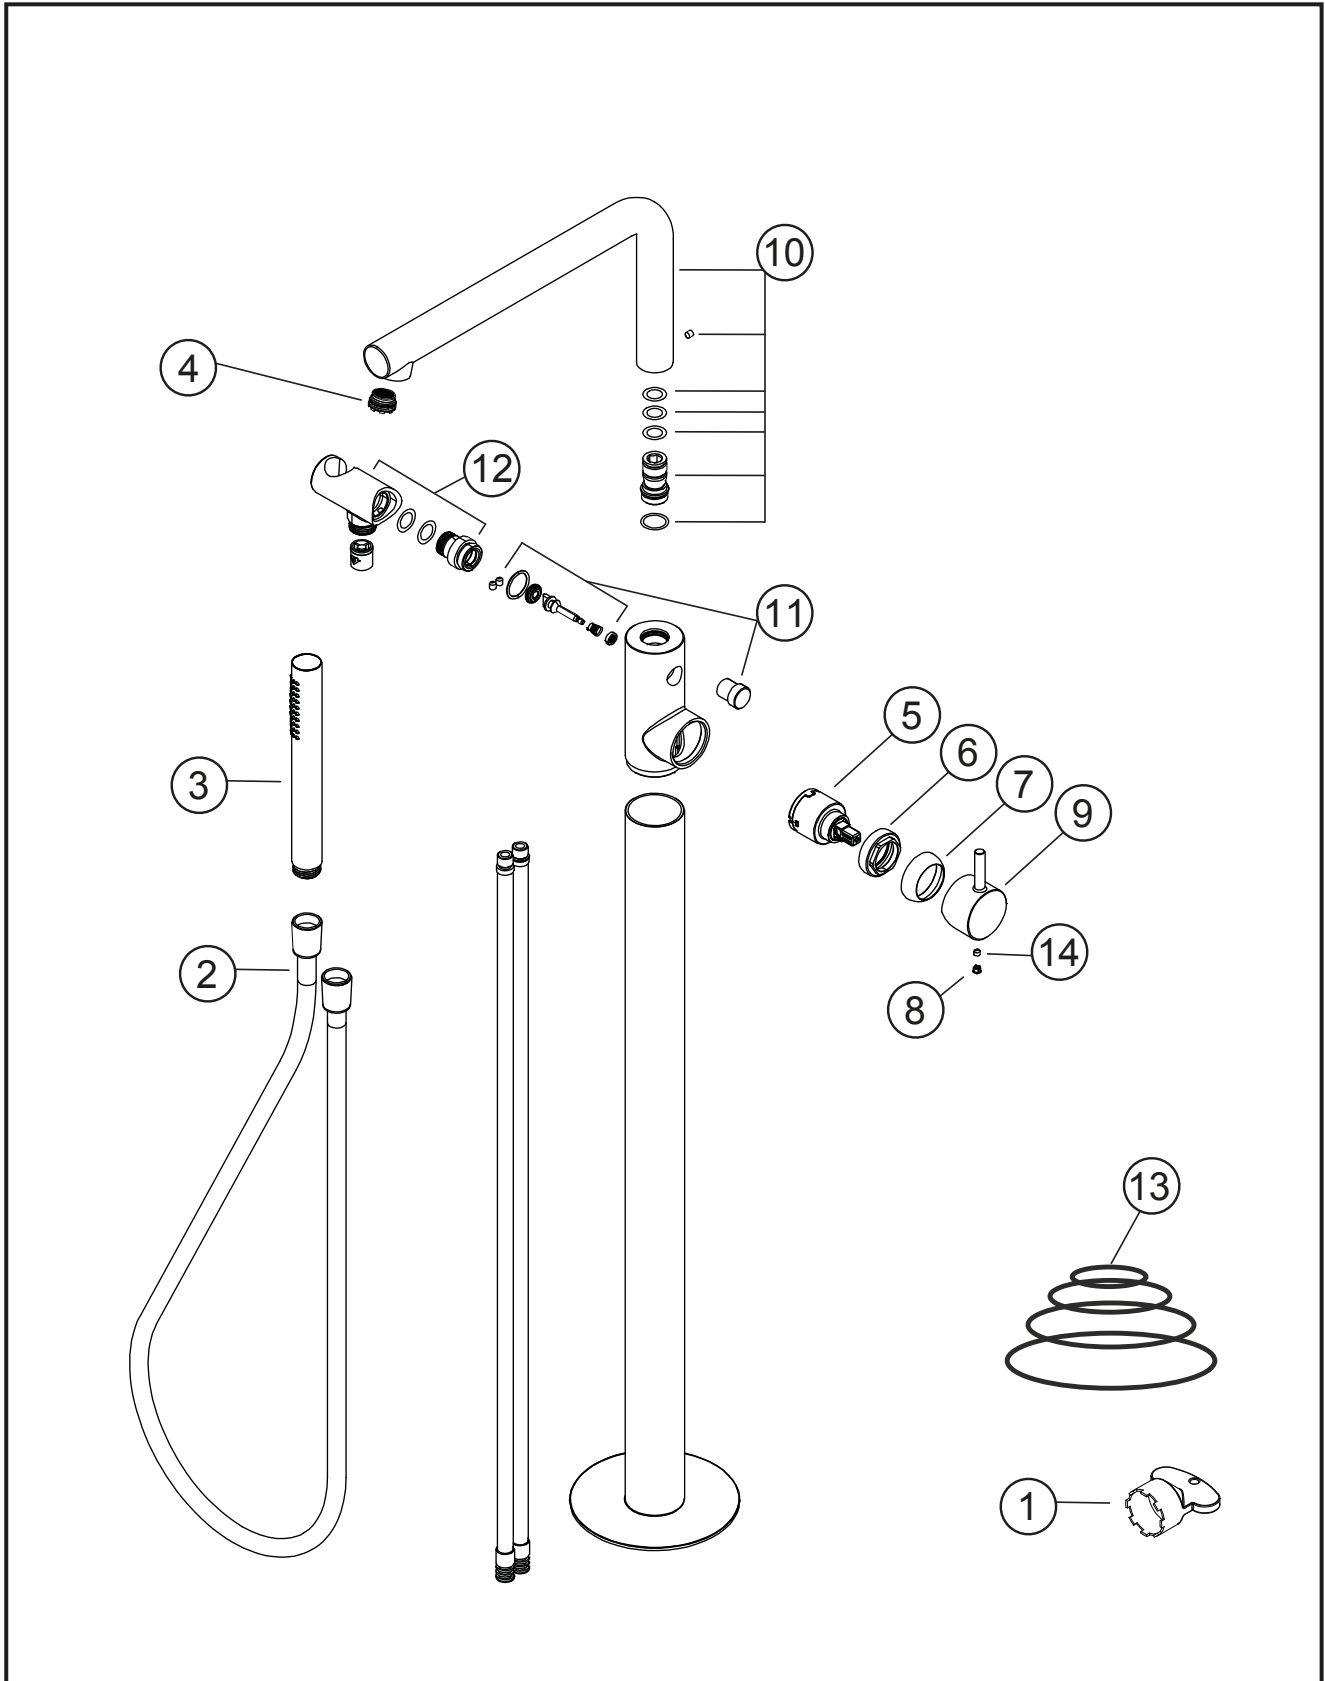

SIRO

Wannen-Einlaufsäule

schwarz matt

30.120207.1.12

SIRO**Wannen-Einlaufsäule**

schwarz matt

30.120207.1.12**Ersatzteilliste**

Pos.	Beschreibung	Art.-Nr.	Preisgruppe	VE
1	Perlatorschlüssel für Cache 24x1	80.365840.1.09	2	1
2	Brauseschlauch 1/2" x 1500 x 1/2"	80.935300.1.12	8	1
3	Stabhandbrause rund	80.677400.1.12	9	1
4	Perlator für Wanne Cache M24x1	80.305620.1.09	4	1
5	Keramik-Kartusche 35mm	80.361957.1.09	8	1
6	Kontering für Kartusche	80.365022.1.09	3	1
7	Glockenkappe für Wanne und AP	80.367695.1.12	5	1
8	Plakette für Hebel	80.361380.1.12	2	1
9	Hebel ohne Inbus/Abdeckung	80.304526.1.12	9	1
10	Auslauf mit Perlator und Dichtungen	80.304929.1.12	16	1
11	Umsteller für Standarmatur mit Zugknopf	80.302259.1.12	10	1
12	Anschlussbogen mit Rückflussverhinderer + Halter	80.301676.1.12	10	1
13	Dichtungssatz für Standarmatur	80.212900.3.09	7	1
14	Inbusschraube für Hebel M5x6 (flach)	80.361386.1.09	1	1