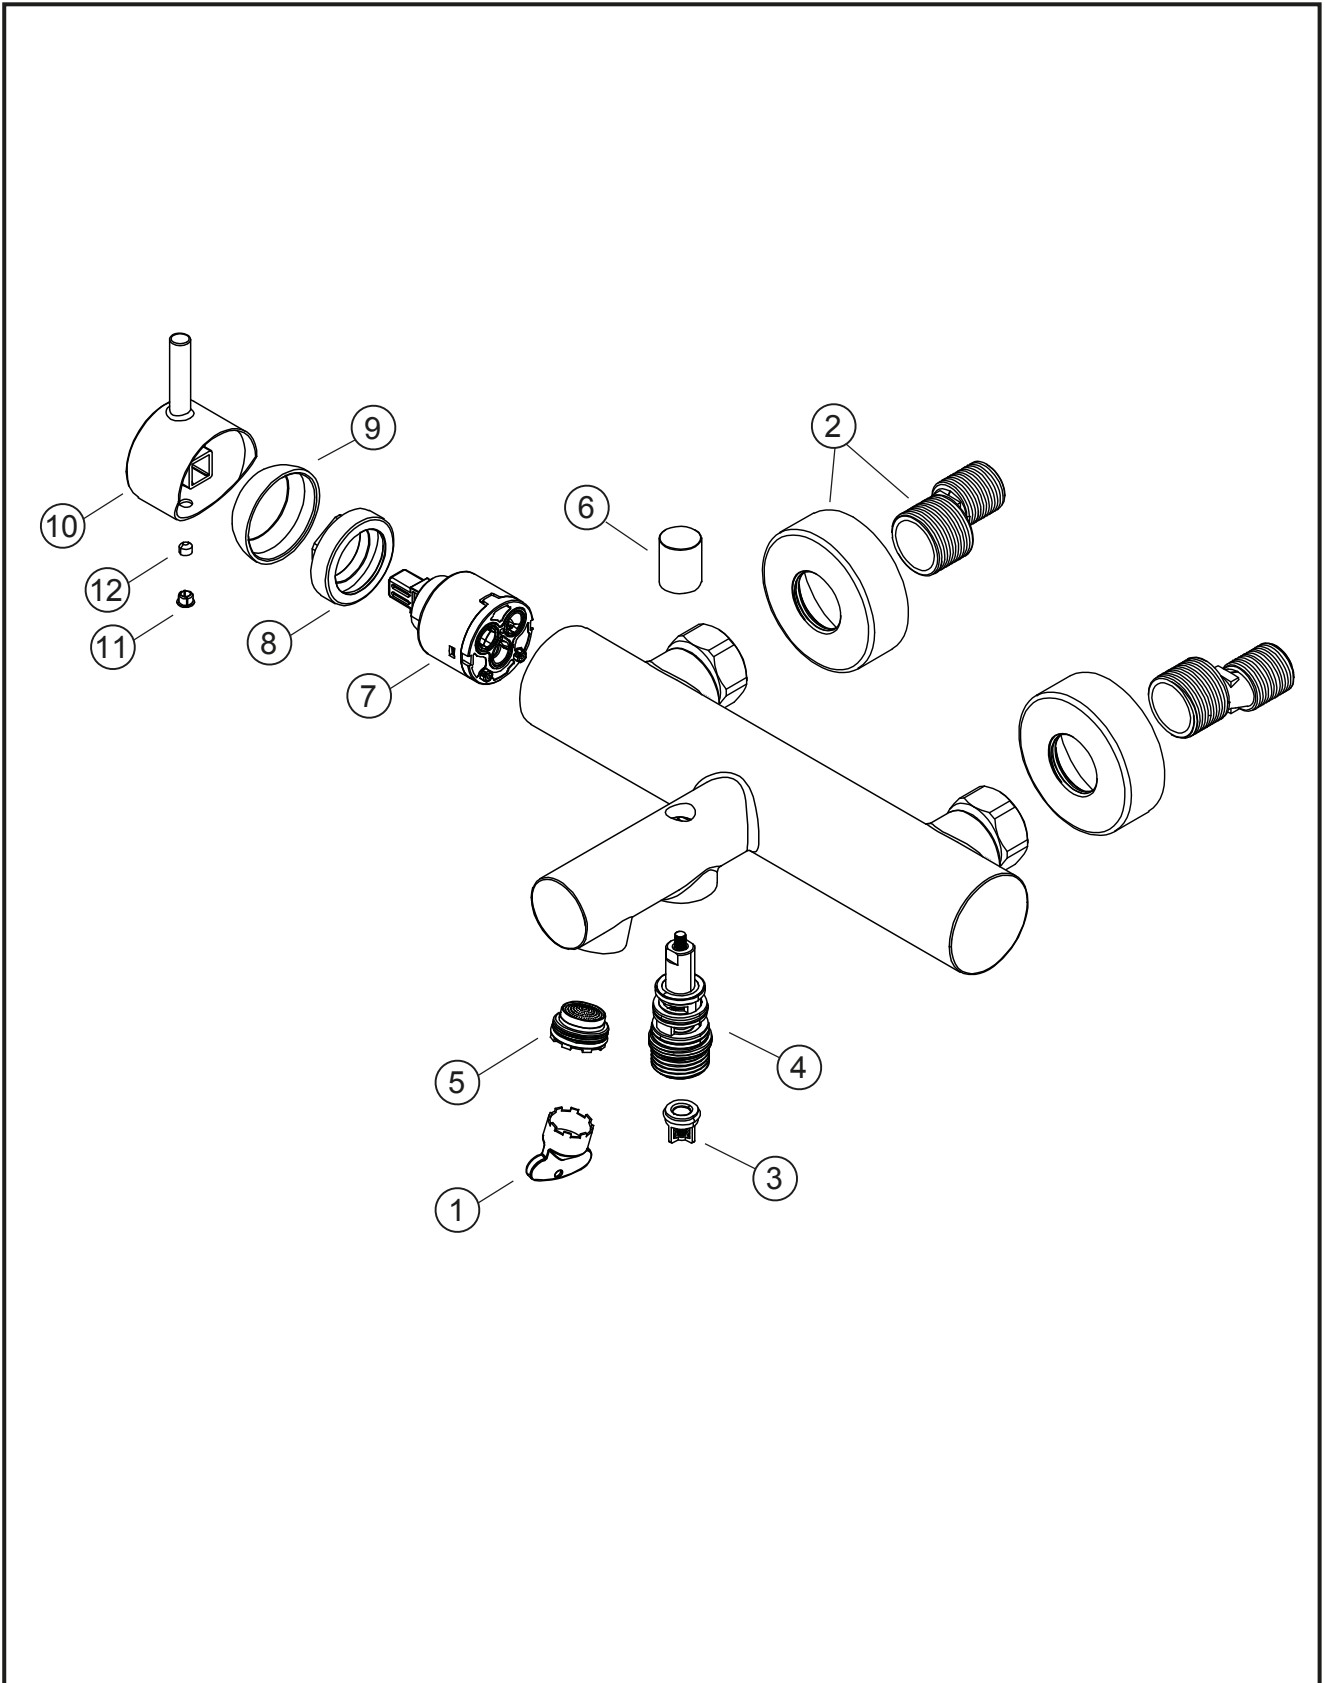

SIRO

Wannenfüll- und Brausebatterie Aufputz

weiß matt

30.120215.1.07

SIRO

Wannenfüll- und Brausebatterie Aufputz

weiß matt

30.120215.1.07

Ersatzteilliste

Pos.	Beschreibung	Art.-Nr.	Preisgruppe	VE
1	Perlatorschlüssel für Cache 24x1	80.365840.1.09	2	1
2	S-Anschluss mit Rosette	80.301123.1.07	9	1
3	Rückflussverhinderer für Wanne Aufputz	80.361211.1.09	3	1
4	Umsteller ohne Zugknopf	80.360691.1.09	8	1
5	Perlator für Wanne Cache M24x1	80.365620.1.09	6	1
6	Zugknopf für Umsteller Aufputz	80.364396.1.07	4	1
7	Keramik-Kartusche 35mm	80.361957.1.09	8	1
8	Konerring für Kartusche	80.365022.1.09	3	1
9	Glockenkappe für Wanne und AP	80.367695.1.07	5	1
10	Hebel ohne Inbus/Abdeckung	80.304526.1.07	9	1
11	Plakette für Hebel	80.361380.1.07	2	1
12	Inbusschraube für Hebel M5x6 (flach)	80.301383.1.09	1	1