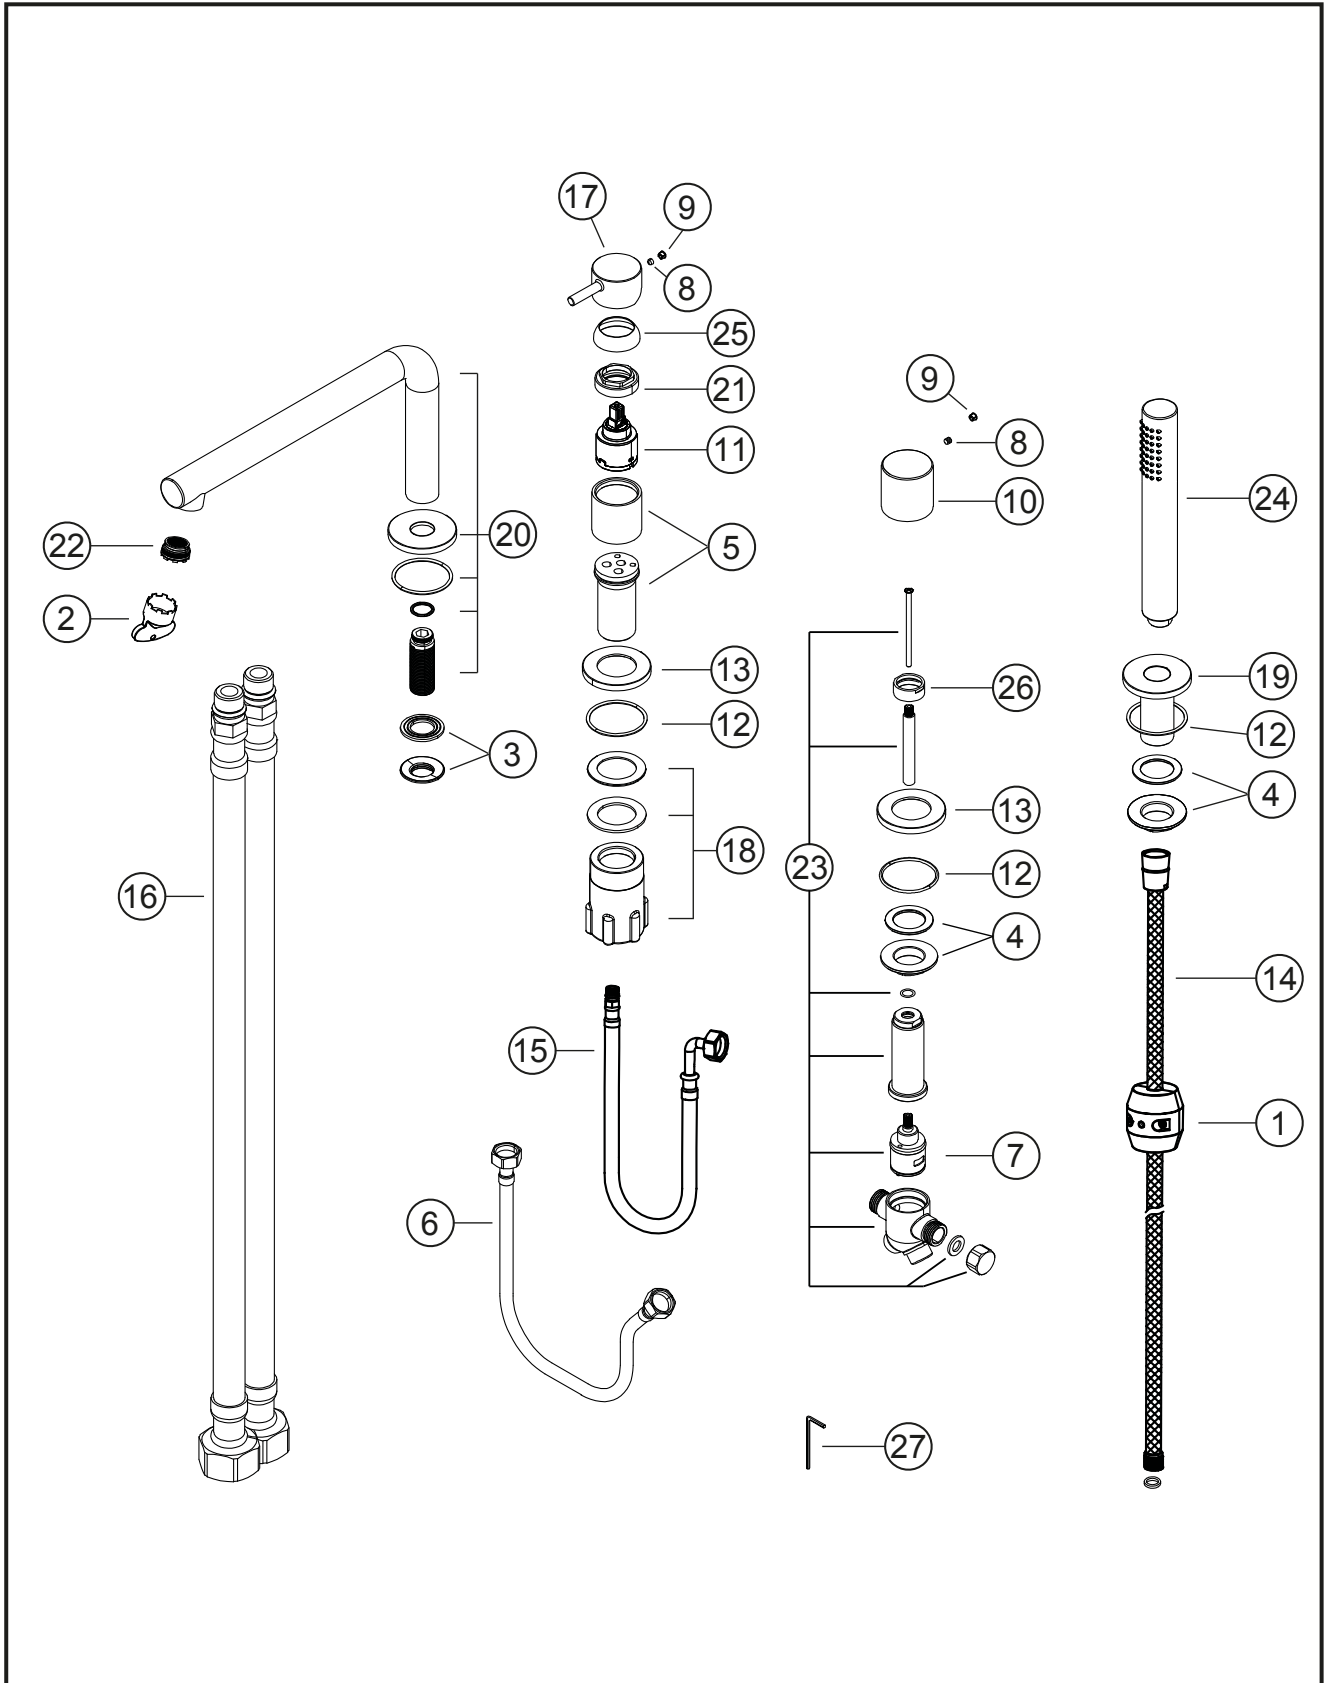

**SIRO**

**Vierloch-Wannenarmatur mit Wannenauslauf**

chrom

30.120250.1.01

**SIRO****Vierloch-Wannenarmatur mit Wannenauslauf**

chrom

**30.120250.1.01****Ersatzteilliste**

<b>Pos.</b>	<b>Beschreibung</b>	<b>Art.-Nr.</b>	<b>Preisgruppe</b>	<b>VE</b>
1	Gewicht für Brauseschlauch	80.040000.1.09	3	1
2	Perlatorschlüssel für Cache 24x1	80.365840.1.09	2	1
3	Befestigung für Wannenrandauslauf	80.205800.1.09	4	1
4	Befestigung für Wannenrandumsteller	80.205850.1.09	4	1
5	Body für Wannenrandmischer ohne Kartusche	80.301476.1.01	12	1
6	Flexschlauch 1/2" x 500 x 1/2" DN 12	80.360348.1.09	9	1
7	Umstellkartusche Wannenrand 30mm	80.360650.1.09	8	1
8	Inbusschraube für Hebel M5x6 (flach)	80.301383.1.09	1	1
9	Plakette für Hebel	80.361380.1.01	2	1
10	Griff für Umsteller und Standventil	80.301693.1.01	8	1
11	Keramik-Kartusche 35mm	80.361957.1.09	8	1
12	O-Ring für Zierring Wannenmischer (46,2x2,65 mm)	80.362138.1.09	2	1
13	Zierring für Mischer/Umsteller ohne Dichtung	80.302764.1.01	6	1
14	Brauseschlauch Wannenrand 1/2" x 2000 x 15x1	80.362801.1.01	9	1
15	Flexschlauch M10x1 x 500x 1/2" DN12	80.363569.1.09	7	1
16	Flexschlauch M10x1 x 400 x 3/8" DN10	80.363650.1.09	6	1
17	Hebel ohne Inbus/Abdeckung	80.304526.1.01	8	1
18	Befestigung für Wannenmischer	80.364802.1.09	4	1
19	Brauseführung Wannenrand	80.304860.1.01	9	1
20	Auslauf mit Zierring, ohne Befestigung	80.304930.1.01	16	1