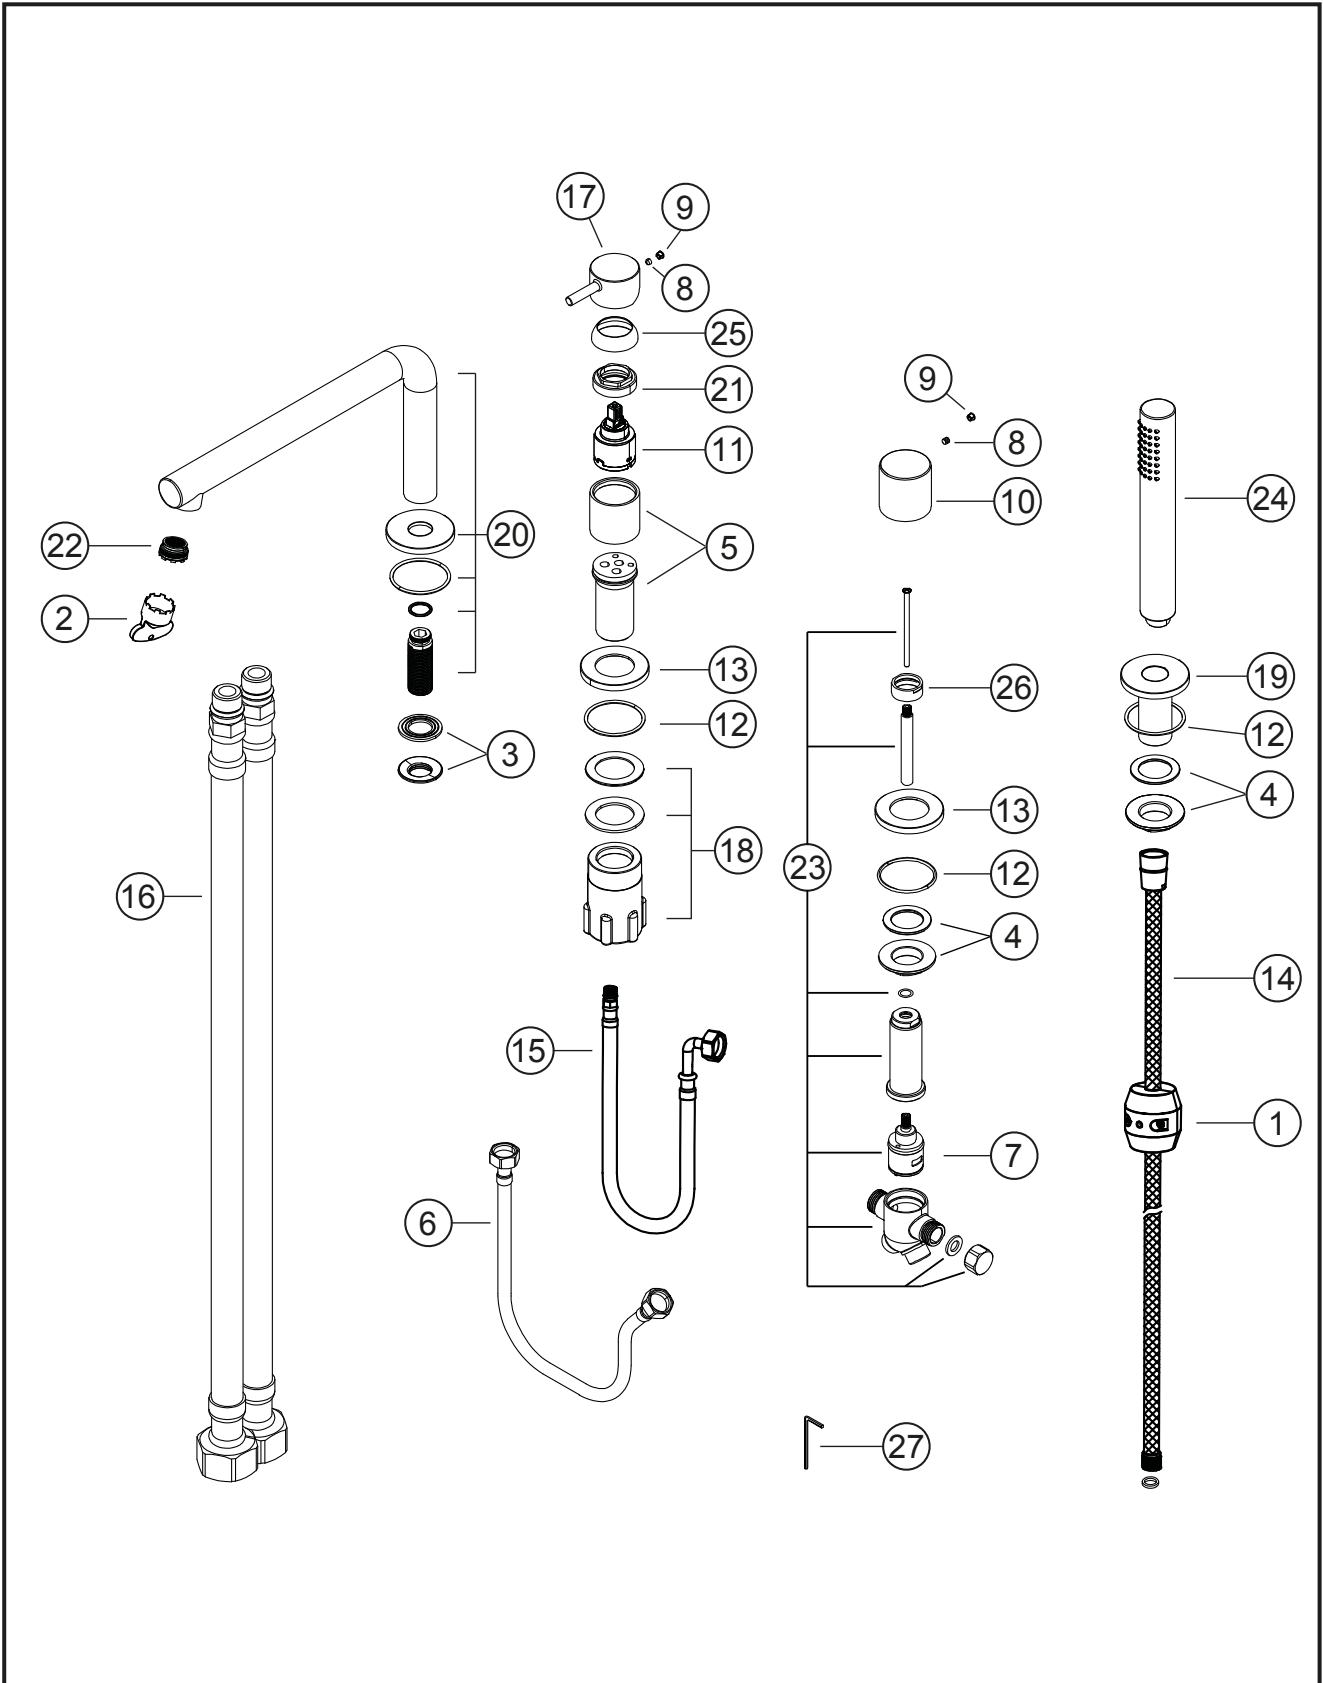

**SIRO**

**Vierloch-Wannenarmatur mit Wannenauslauf**

PVD Gold

30.120250.1.03

**SIRO****Vierloch-Wannenarmatur mit Wannenauslauf**

PVD Gold

**30.120250.1.03****Ersatzteilliste**

<b>Pos.</b>	<b>Beschreibung</b>	<b>Art.-Nr.</b>	<b>Preisgruppe</b>	<b>VE</b>
1	Gewicht für Brauseschlauch	80.040000.1.09	3	1
2	Perlatorschlüssel für Cache 24x1	80.365840.1.09	2	1
3	Befestigung für Wannenrandauslauf	80.205800.1.09	4	1
4	Befestigung für Wannenrandumsteller	80.205850.1.09	4	1
5	Body für Wannenrandmischer ohne Kartusche	80.301476.1.03	13	1
6	Flexschlauch 1/2" x 500 x 1/2" DN 12	80.360348.1.09	9	1
7	Umstellkartusche Wannenrand 30mm	80.360650.1.09	8	1
8	Inbusschraube für Hebel M5x6 (flach)	80.301383.1.09	1	1
9	Plakette für Hebel	80.361380.1.03	3	1
10	Griff für Umsteller und Standventil	80.301693.1.03	9	1
11	Keramik-Kartusche 35mm	80.361957.1.09	8	1
12	O-Ring für Zierring Wannenmischer (46,2x2,65 mm)	80.362138.1.09	2	1
13	Zierring für Mischer/Umsteller ohne Dichtung	80.302764.1.03	8	1
14	Brauseschlauch Wannenrand 1/2" x 2000 x 15x1	80.362801.1.03	10	1
15	Flexschlauch M10x1 x 500x 1/2" DN12	80.363569.1.09	7	1
16	Flexschlauch M10x1 x 400 x 3/8" DN10	80.363650.1.09	6	1
17	Hebel ohne Inbus/Abdeckung	80.304526.1.03	9	1
18	Befestigung für Wannenmischer	80.364802.1.09	4	1
19	Brauseführung Wannenrand	80.304860.1.03	9	1
20	Auslauf mit Zierring, ohne Befestigung	80.304930.1.03	16	1

## SIRO

### Vierloch-Wannenarmatur mit Wannenauslauf

PVD Gold

30.120250.1.03

#### Ersatzteilliste

Pos.	Beschreibung	Art.-Nr.	Preisgruppe	VE
21	Konerring für Kartusche	80.365022.1.09	3	1
22	Perlator für Wanne Cache M24x1	80.305620.1.09	4	1
23	Umsteller Wannenrand, ohne Sichtteile	80.366590.1.09	11	1
24	Stabhandbrause	80.677400.1.03	10	1
25	Glockenkappe für Wanne und AP	80.367695.1.03	5	1
26	Tülle für Wannenrandumsteller	80.307840.1.03	6	1
27	Inbusschlüssel 2,5mm	80.368005.1.09	2	1