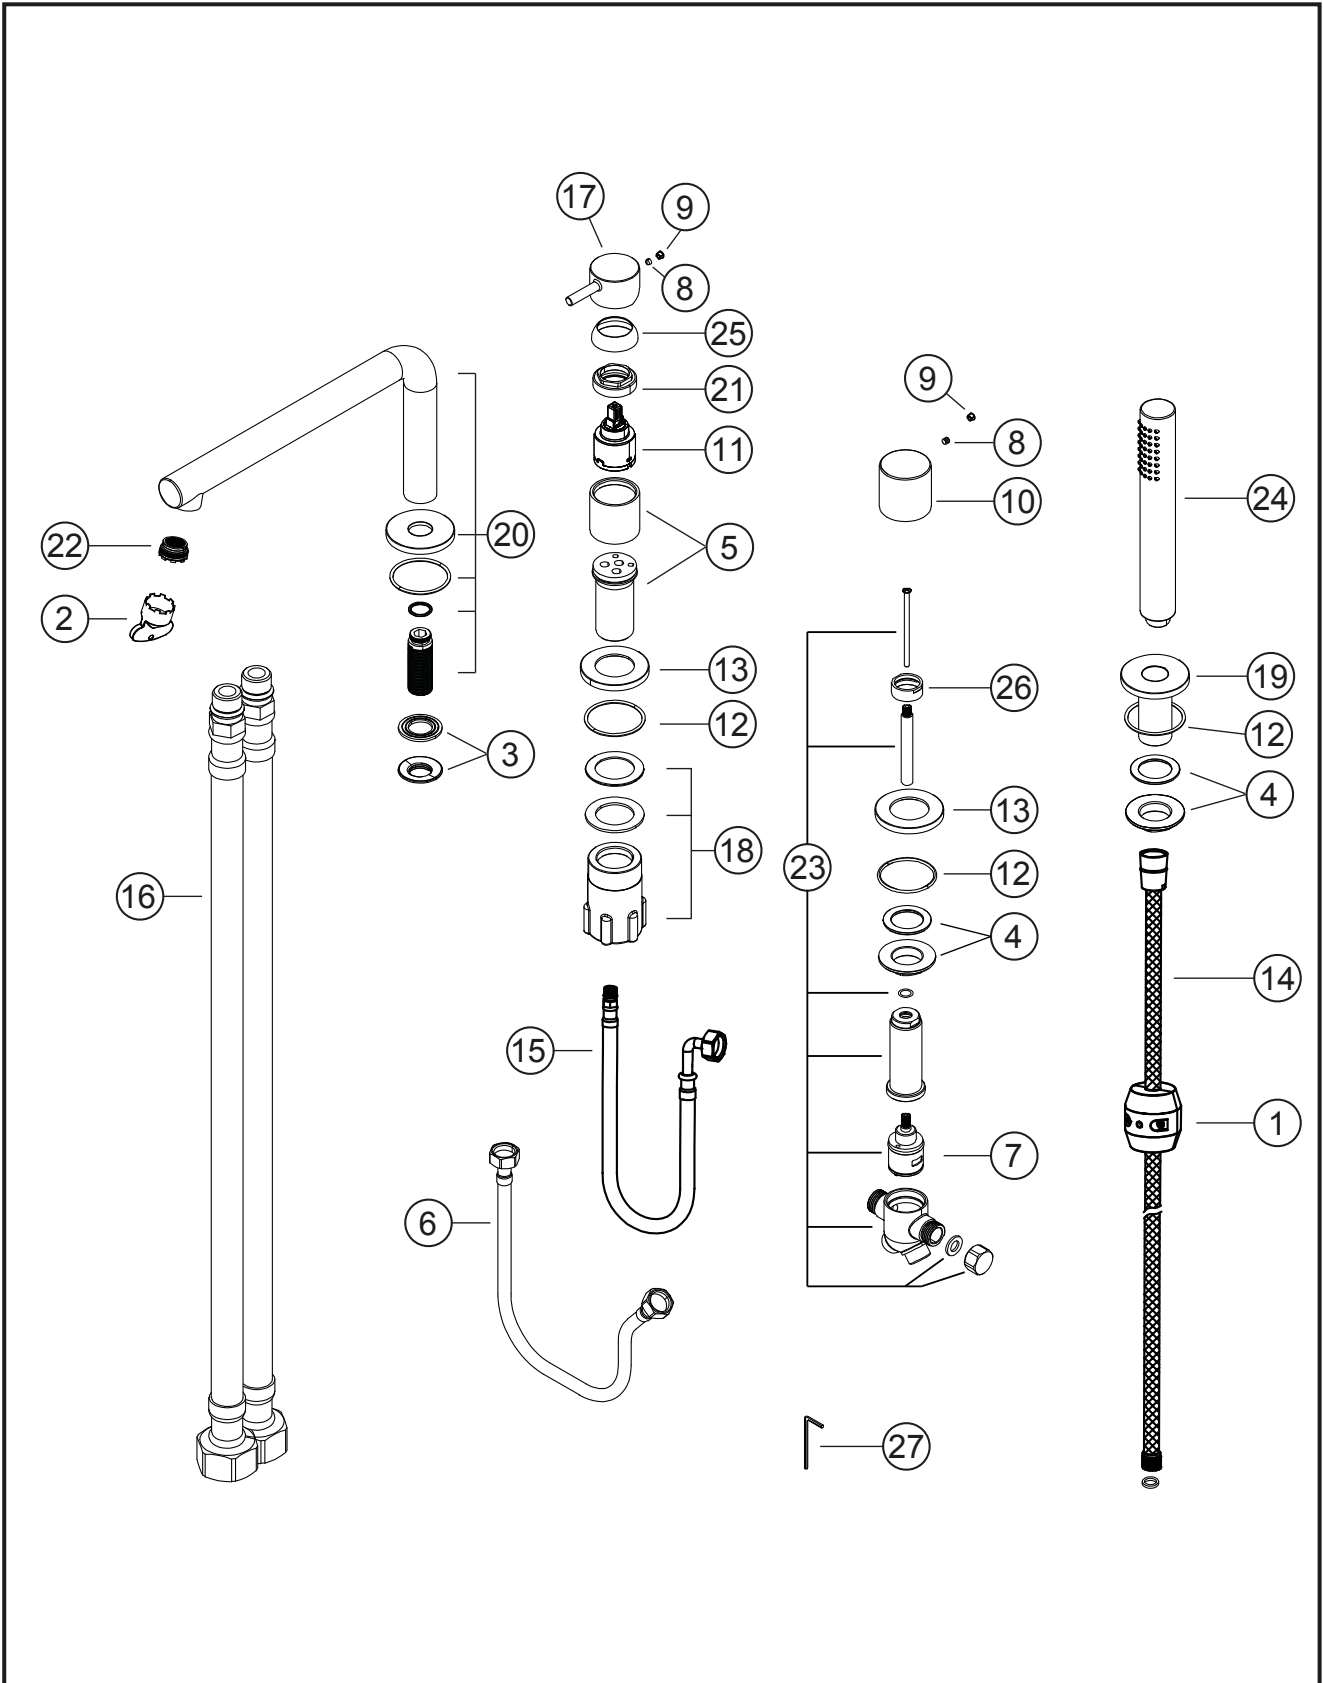

SIRO

Vierloch-Wannenarmatur mit Wannenauslauf

weiß matt

30.120250.1.07

SIRO**Vierloch-Wannenarmatur mit Wannenauslauf**

weiß matt

30.120250.1.07**Ersatzteilliste**

Pos.	Beschreibung	Art.-Nr.	Preisgruppe	VE
1	Gewicht für Brauseschlauch	80.040000.1.09	3	1
2	Perlatorschlüssel für Cache 24x1	80.365840.1.09	2	1
3	Befestigung für Wannenrandauslauf	80.205800.1.09	4	1
4	Befestigung für Wannenrandumsteller	80.205850.1.09	4	1
5	Body für Wannenrandmischer ohne Kartusche	80.301476.1.07	12	1
6	Flexschlauch 1/2" x 500 x 1/2" DN 12	80.360348.1.09	9	1
7	Umstellkartusche Wannenrand 30mm	80.360650.1.09	8	1
8	Inbusschraube für Hebel M5x6 (flach)	80.301383.1.09	1	1
9	Plakette für Hebel	80.361380.1.07	2	1
10	Griff für Umsteller und Standventil	80.301693.1.07	8	1
11	Keramik-Kartusche 35mm	80.361957.1.09	8	1
12	O-Ring für Zierring Wannenmischer (46,2x2,65 mm)	80.362138.1.09	2	1
13	Zierring für Mischer/Umsteller ohne Dichtung	80.302764.1.07	7	1
14	Brauseschlauch Wannenrand 1/2" x 2000 x 15x1	80.362801.1.07	10	1
15	Flexschlauch M10x1 x 500x 1/2" DN12	80.363569.1.09	7	1
16	Flexschlauch M10x1 x 400 x 3/8" DN10	80.363650.1.09	6	1
17	Hebel ohne Inbus/Abdeckung	80.304526.1.07	9	1
18	Befestigung für Wannenmischer	80.364802.1.09	4	1
19	Brauseführung Wannenrand	80.304860.1.07	9	1
20	Auslauf mit Zierring, ohne Befestigung	80.304930.1.07	16	1

SIRO**Vierloch-Wannenarmatur mit Wannenauslauf**

weiß matt

30.120250.1.07**Ersatzteilliste**

Pos.	Beschreibung	Art.-Nr.	Preisgruppe	VE
21	Konerring für Kartusche	80.365022.1.09	3	1
22	Perlator für Wanne Cache M24x1	80.305620.1.09	4	1
23	Umsteller Wannenrand, ohne Sichtteile	80.366590.1.09	11	1
24	Stabhandbrause	80.677400.1.07	9	1
25	Glockenkappe für Wanne und AP	80.367695.1.07	5	1
26	Tülle für Wannenrandumsteller	80.307840.1.07	5	1
27	Inbusschlüssel 2,5mm	80.368005.1.09	2	1