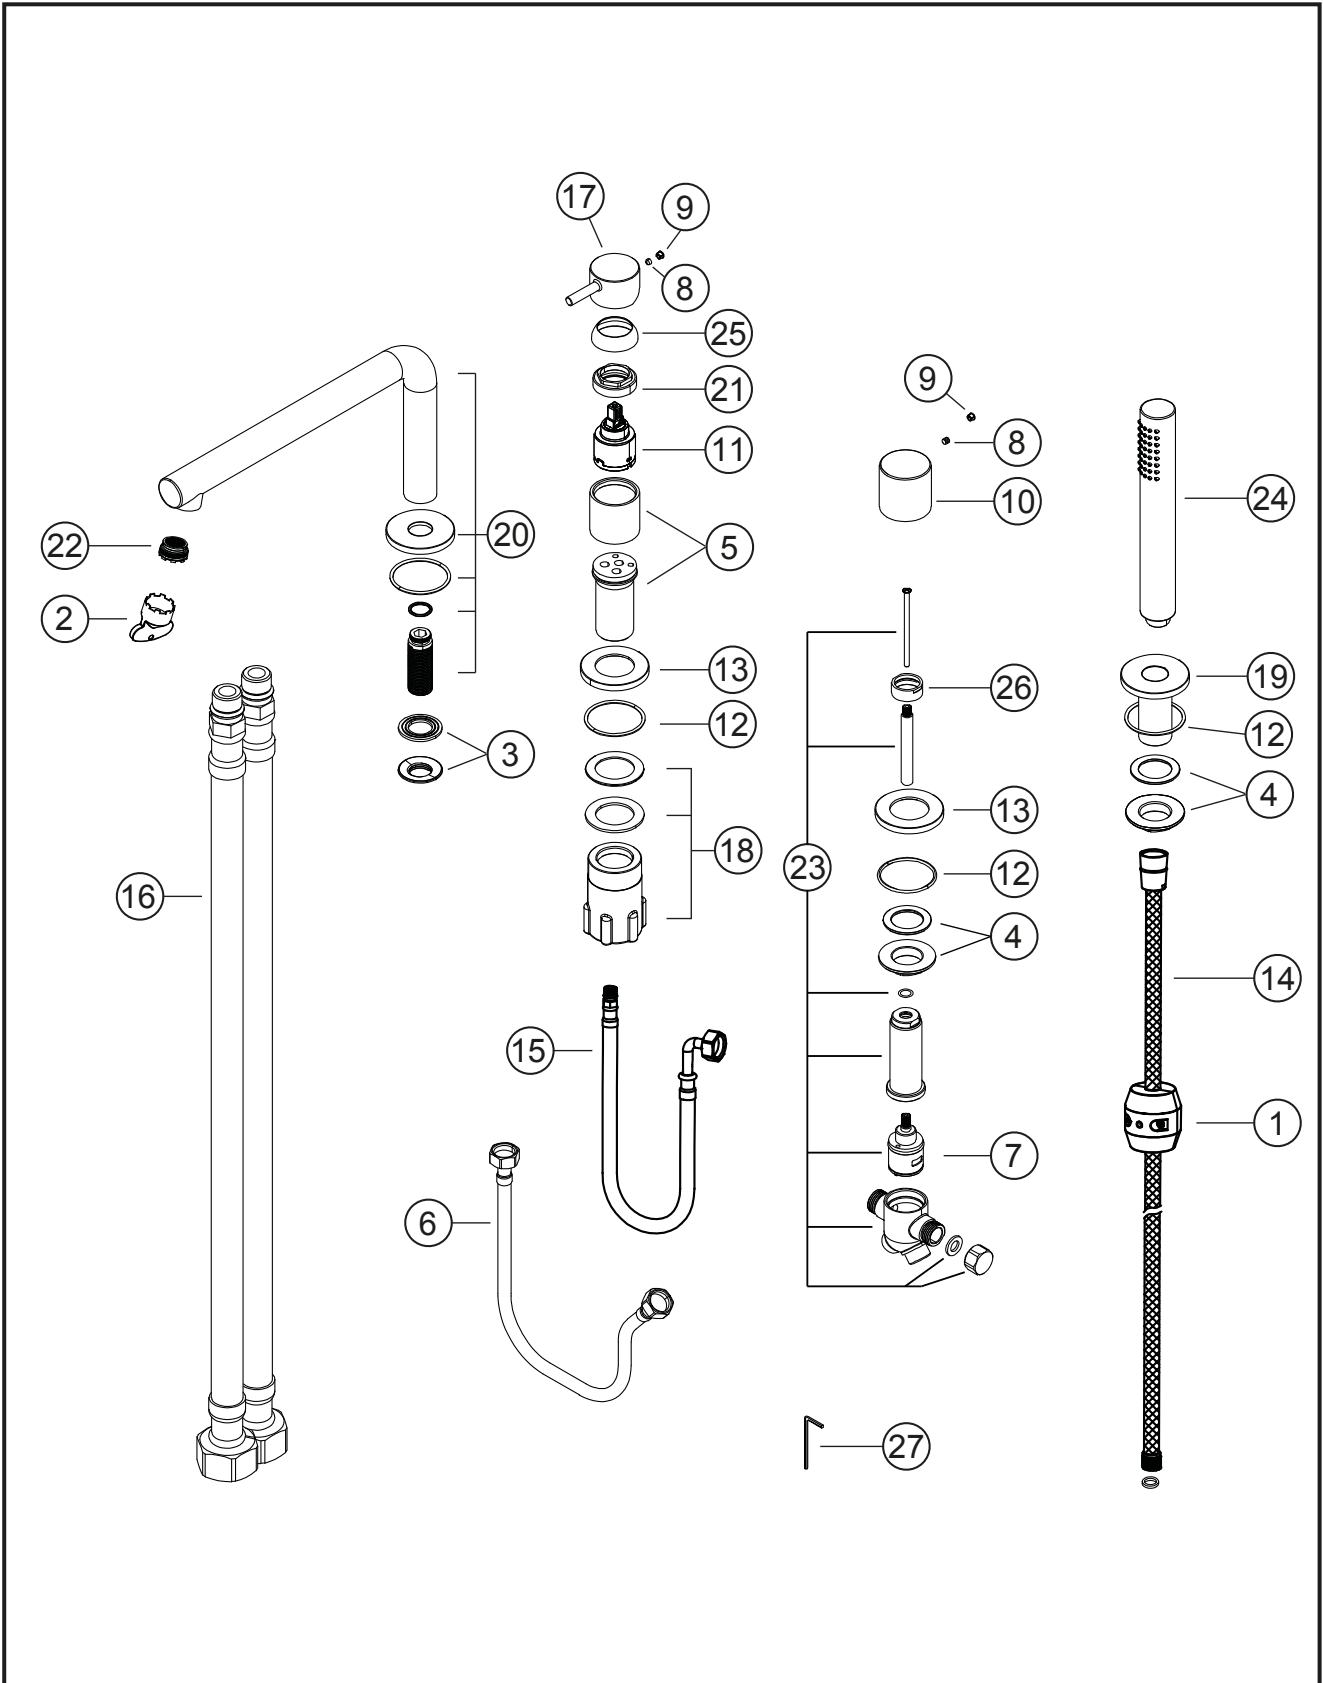

SIRO

Vierloch-Wannenarmatur mit Wannenauslauf

schwarz matt

30.120250.1.12

SIRO**Vierloch-Wannenarmatur mit Wannenauslauf**

schwarz matt

30.120250.1.12**Ersatzteilliste**

Pos.	Beschreibung	Art.-Nr.	Preisgruppe	VE
1	Gewicht für Brauseschlauch	80.040000.1.09	3	1
2	Perlatorschlüssel für Cache 24x1	80.365840.1.09	2	1
3	Befestigung für Wannenrandauslauf	80.205800.1.09	4	1
4	Befestigung für Wannenrandumsteller	80.205850.1.09	4	1
5	Body für Wannenrandmischer ohne Kartusche	80.301476.1.12	12	1
6	Flexschlauch 1/2" x 500 x 1/2" DN 12	80.360348.1.09	9	1
7	Umstellkartusche Wannenrand 30mm	80.360650.1.09	8	1
8	Inbusschraube für Hebel M5x6 (flach)	80.301383.1.09	1	1
9	Plakette für Hebel	80.361380.1.12	2	1
10	Griff für Umsteller und Standventil	80.301693.1.12	8	1
11	Keramik-Kartusche 35mm	80.361957.1.09	8	1
12	O-Ring für Zierring Wannenmischer (46,2x2,65 mm)	80.362138.1.09	2	1
13	Zierring für Mischer/Umsteller ohne Dichtung	80.302764.1.12	7	1
14	Brauseschlauch Wannenrand 1/2" x 2000 x 15x1	80.362801.1.12	10	1
15	Flexschlauch M10x1 x 500x 1/2" DN12	80.363569.1.09	7	1
16	Flexschlauch M10x1 x 400 x 3/8" DN10	80.363650.1.09	6	1
17	Hebel ohne Inbus/Abdeckung	80.304526.1.12	9	1
18	Befestigung für Wannenmischer	80.364802.1.09	4	1
19	Brauseführung Wannenrand	80.304860.1.12	9	1
20	Auslauf mit Zierring, ohne Befestigung	80.304930.1.12	16	1