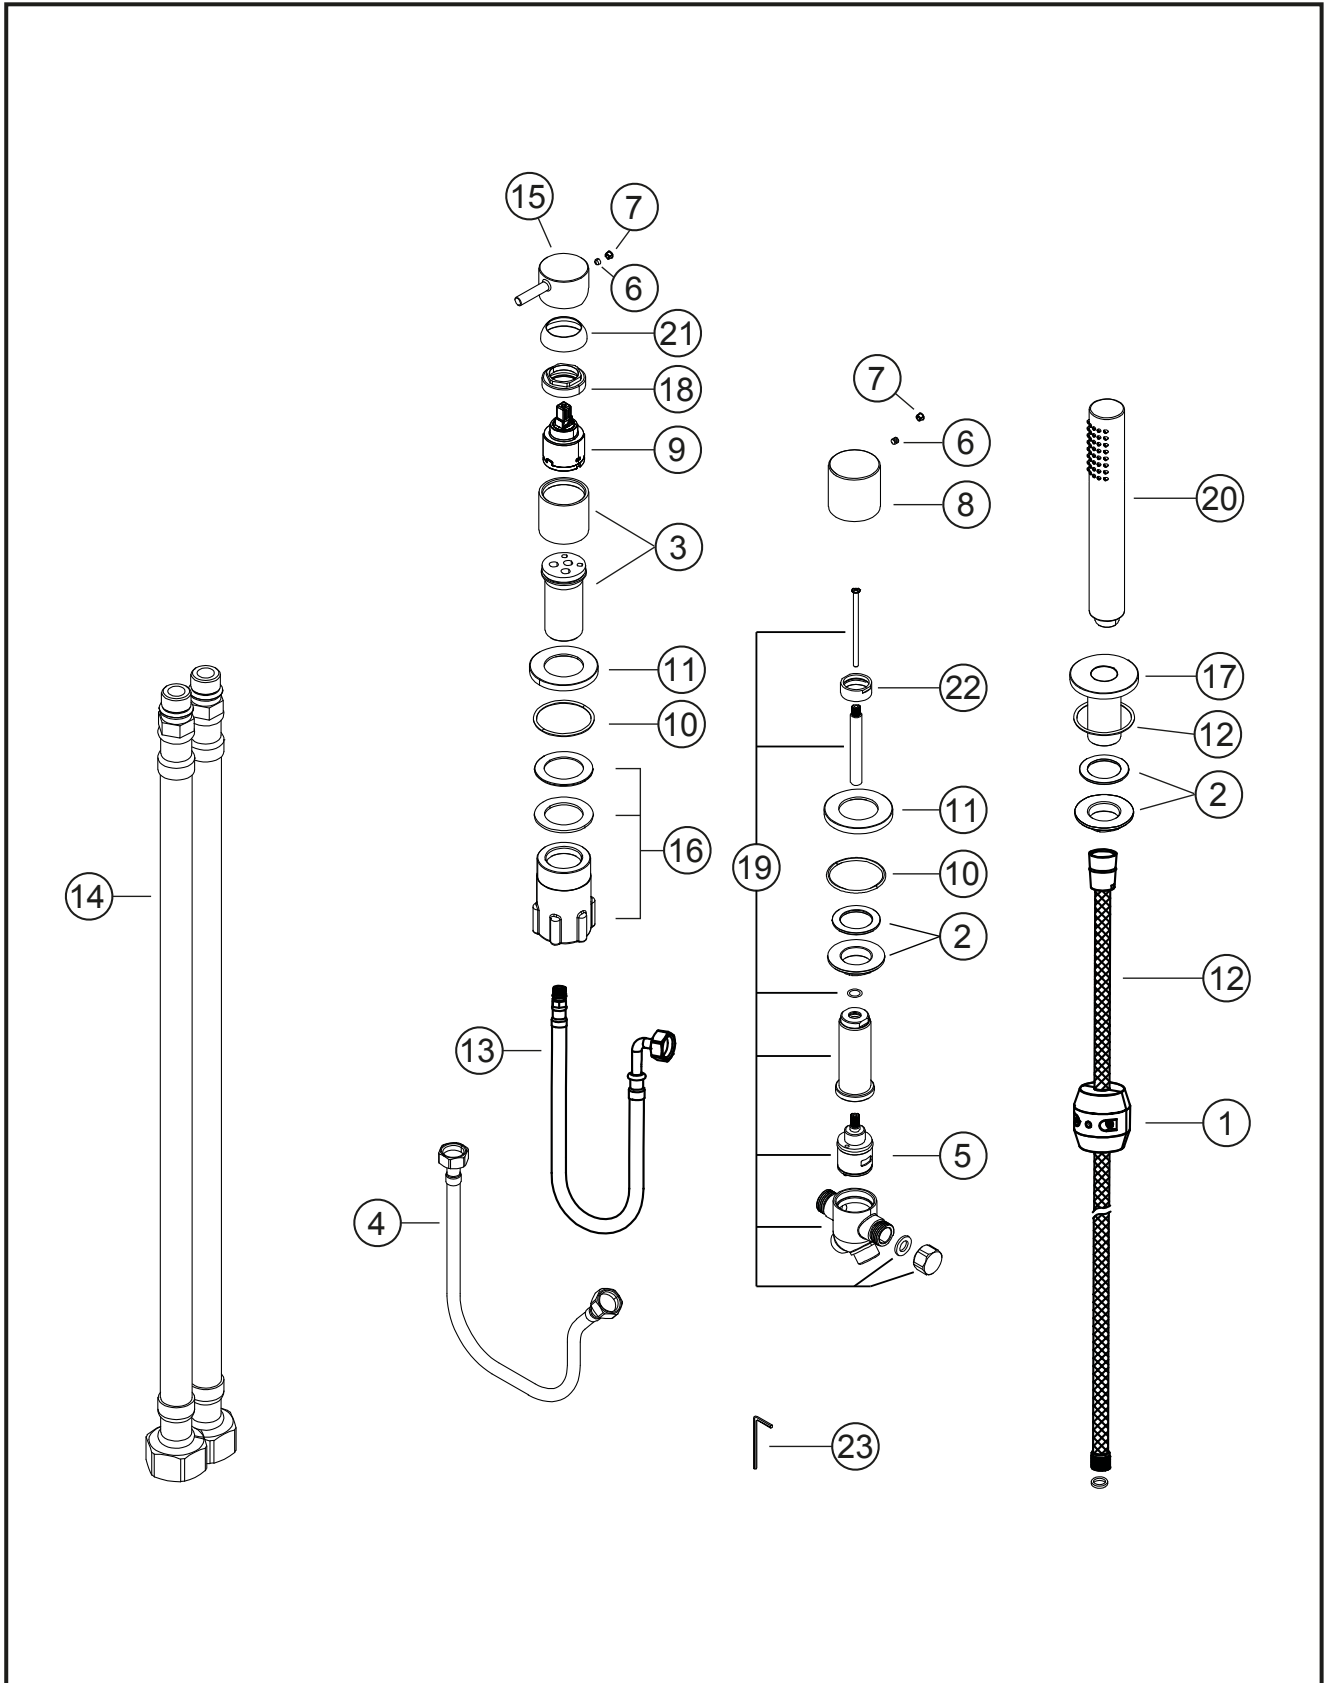

SIRO

Dreiloch-Wannenarmatur mit Wannenauslauf

PVD Gold

30.120250.2.03

SIRO**Dreiloch-Wannenarmatur mit Wannenauslauf**

PVD Gold

30.120250.2.03**Ersatzteilliste**

Pos.	Beschreibung	Art.-Nr.	Preisgruppe	VE
1	Gewicht für Brauseschlauch	80.040000.1.09	3	1
2	Befestigung für Wannenrandumsteller	80.205850.1.09	4	1
3	Body für Wannenrandmischer ohne Kartusche	80.301476.1.03	13	1
4	Flexschlauch 1/2" x 500 x 1/2" DN 12	80.360348.1.09	9	1
5	Umstellkartusche Wannenrand 30 mm	80.360650.1.09	8	1
6	Inbusschraube für Hebel M5x6 (flach)	80.301383.1.09	1	1
7	Plakette für Hebel	80.361380.1.03	3	1
8	Griff für Umsteller und Standventil	80.301693.1.03	9	1
9	Keramik-Kartusche 35mm	80.361957.1.09	8	1
10	O-Ring für Zierring Wannenmischer (46,2x2,65 mm)	80.362138.1.09	2	1
11	Zierring für Mischer/Umsteller ohne Dichtung	80.302764.1.03	8	1
12	Brauseschlauch Wannenrand 1/2" x 2000 x 15x1	80.362801.1.03	10	1
13	Flexschlauch M10x1 x 500x 1/2" DN12	80.363569.1.09	7	1
14	Flexschlauch M10x1 x 400 x 3/8" DN10	80.363650.1.09	6	1
15	Hebel ohne Inbus/Abdeckung	80.304526.1.03	9	1
16	Befestigung für Wannenmischer	80.364802.1.09	4	1
17	Brauseführung Wannenrand	80.304860.1.03	9	1
18	Konerring für Kartusche	80.365022.1.09	3	1
19	Umsteller Wannenrand, ohne Sichtteile	80.366590.1.09	11	1
20	Stabhandbrause	80.677400.1.03	9	1