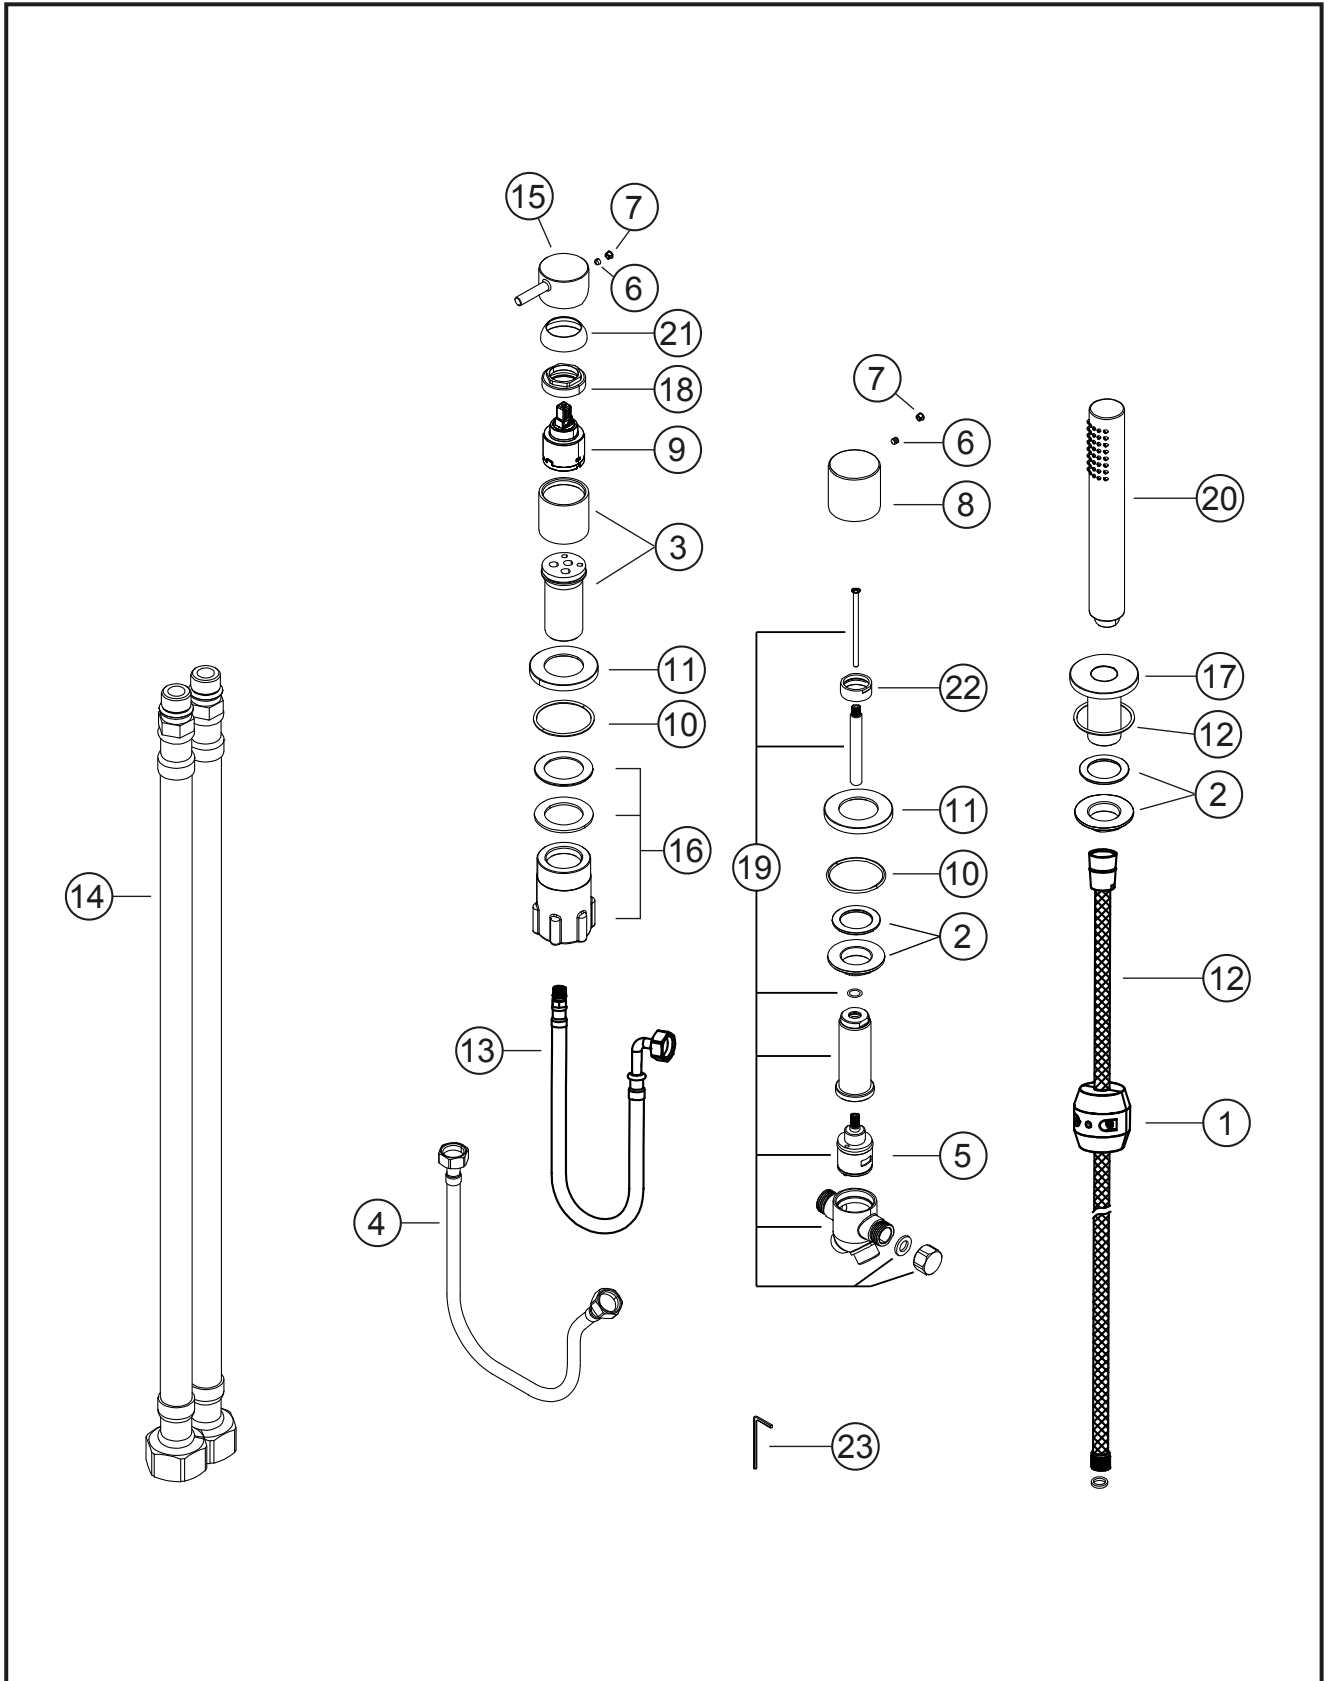

**SIRO**

**Dreiloch-Wannenarmatur mit Wannenauslauf**

weiß matt

30.120250.2.07

**SIRO****Dreiloch-Wannenarmatur mit Wannenauslauf**

weiß matt

**30.120250.2.07****Ersatzteilliste**

<b>Pos.</b>	<b>Beschreibung</b>	<b>Art.-Nr.</b>	<b>Preisgruppe</b>	<b>VE</b>
1	Gewicht für Brauseschlauch	80.040000.1.09	3	1
2	Befestigung für Wannenrandumsteller	80.205850.1.09	4	1
3	Body für Wannenrandmischer ohne Kartusche	80.301476.1.07	12	1
4	Flexschlauch 1/2" x 500 x 1/2" DN 12	80.360348.1.09	9	1
5	Umstellkartusche Wannenrand 30 mm	80.360650.1.09	8	1
6	Inbusschraube für Hebel M5x6 (flach)	80.301383.1.09	1	1
7	Plakette für Hebel	80.361380.1.07	2	1
8	Griff für Umsteller und Standventil	80.301693.1.07	8	1
9	Keramik-Kartusche 35mm	80.361957.1.09	8	1
10	O-Ring für Zierring Wannenmischer (46,2x2,65 mm)	80.362138.1.09	2	1
11	Zierring für Mischer/Umsteller ohne Dichtung	80.302764.1.07	7	1
12	Brauseschlauch Wannenrand 1/2" x 2000 x 15x1	80.362801.1.07	10	1
13	Flexschlauch M10x1 x 500x 1/2" DN12	80.363569.1.09	7	1
14	Flexschlauch M10x1 x 400 x 3/8" DN10	80.363650.1.09	6	1
15	Hebel ohne Inbus/Abdeckung	80.304526.1.07	9	1
16	Befestigung für Wannenmischer	80.364802.1.09	4	1
17	Brauseführung Wannenrand	80.304860.1.07	9	1
18	Konerring für Kartusche	80.365022.1.09	3	1
19	Umsteller Wannenrand, ohne Sichtteile	80.366590.1.09	11	1
20	Stabhandbrause	80.677400.1.07	9	1

**SIRO****Dreiloch-Wannenarmatur mit Wannenauslauf**

weiß matt

**30.120250.2.07****Ersatzteilliste**

<b>Pos.</b>	<b>Beschreibung</b>	<b>Art.-Nr.</b>	<b>Preisgruppe</b>	<b>VE</b>
21	Glockenkappe für Wanne und AP	80.367695.1.07	5	1
22	Tülle für Wannenrandumsteller	80.307840.1.07	5	1
23	Inbusschlüssel 2,5 mm	80.368005.1.09	2	1