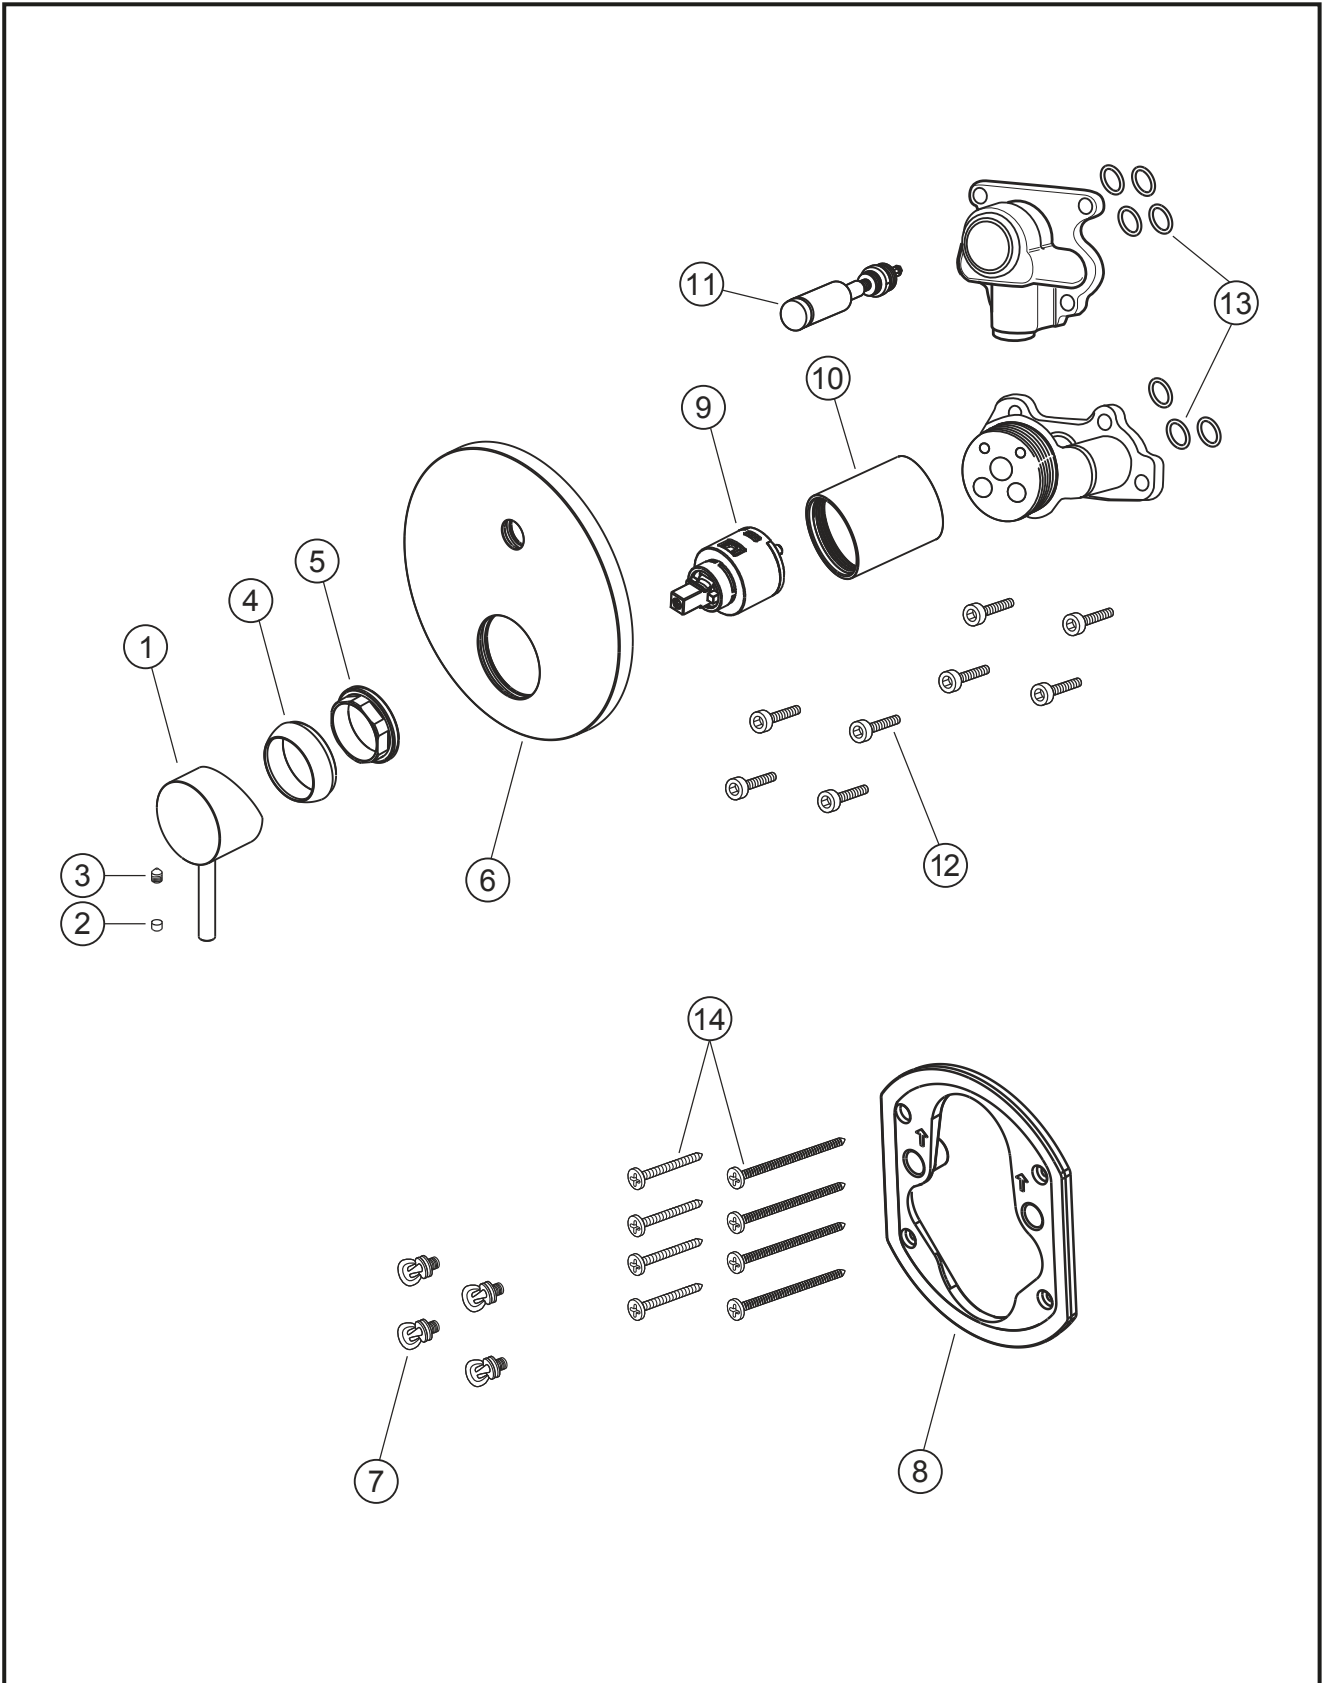

**SIRO**

**Wannenfüll- und Brausebatterie Unterputz**

chrom

**30.120305.1.01**

**SIRO****Wannenfüll- und Brausebatterie Unterputz**

chrom

**30.120305.1.01****Ersatzteilliste**

<b>Pos.</b>	<b>Beschreibung</b>	<b>Art.-Nr.</b>	<b>Preisgruppe</b>	<b>VE</b>
1	Hebel, ohne Inbus/Abdeckung	80.442400.1.01	8	1
2	Plakette für Hebel	80.361380.1.01	2	1
3	Inbusschraube für Hebel M5x6 (flach)	80.301383.1.09	1	1
4	Glockenkappe für Unterputz	80.569400.1.01	3	1
5	Kontering für UP-Kartusche	80.569500.1.09	2	1
6	Armaturenblende	80.530035.1.01	9	1
7	Blendenbefestigung	80.569600.1.09	3	4
8	Blendenrahmen	80.569100.1.09	5	1
9	Keramik-Kartusche	80.568600.1.09	7	1
10	Kartuschenhülse	80.569700.1.01	7	1
11	Druckumsteller	80.568700.1.01	8	1
12	Schraubensatz	80.569200.1.09	3	1
13	Dichtungssatz	80.569800.1.09	4	1
14	Befestigungsschrauben	80.570000.1.09	3	4/4