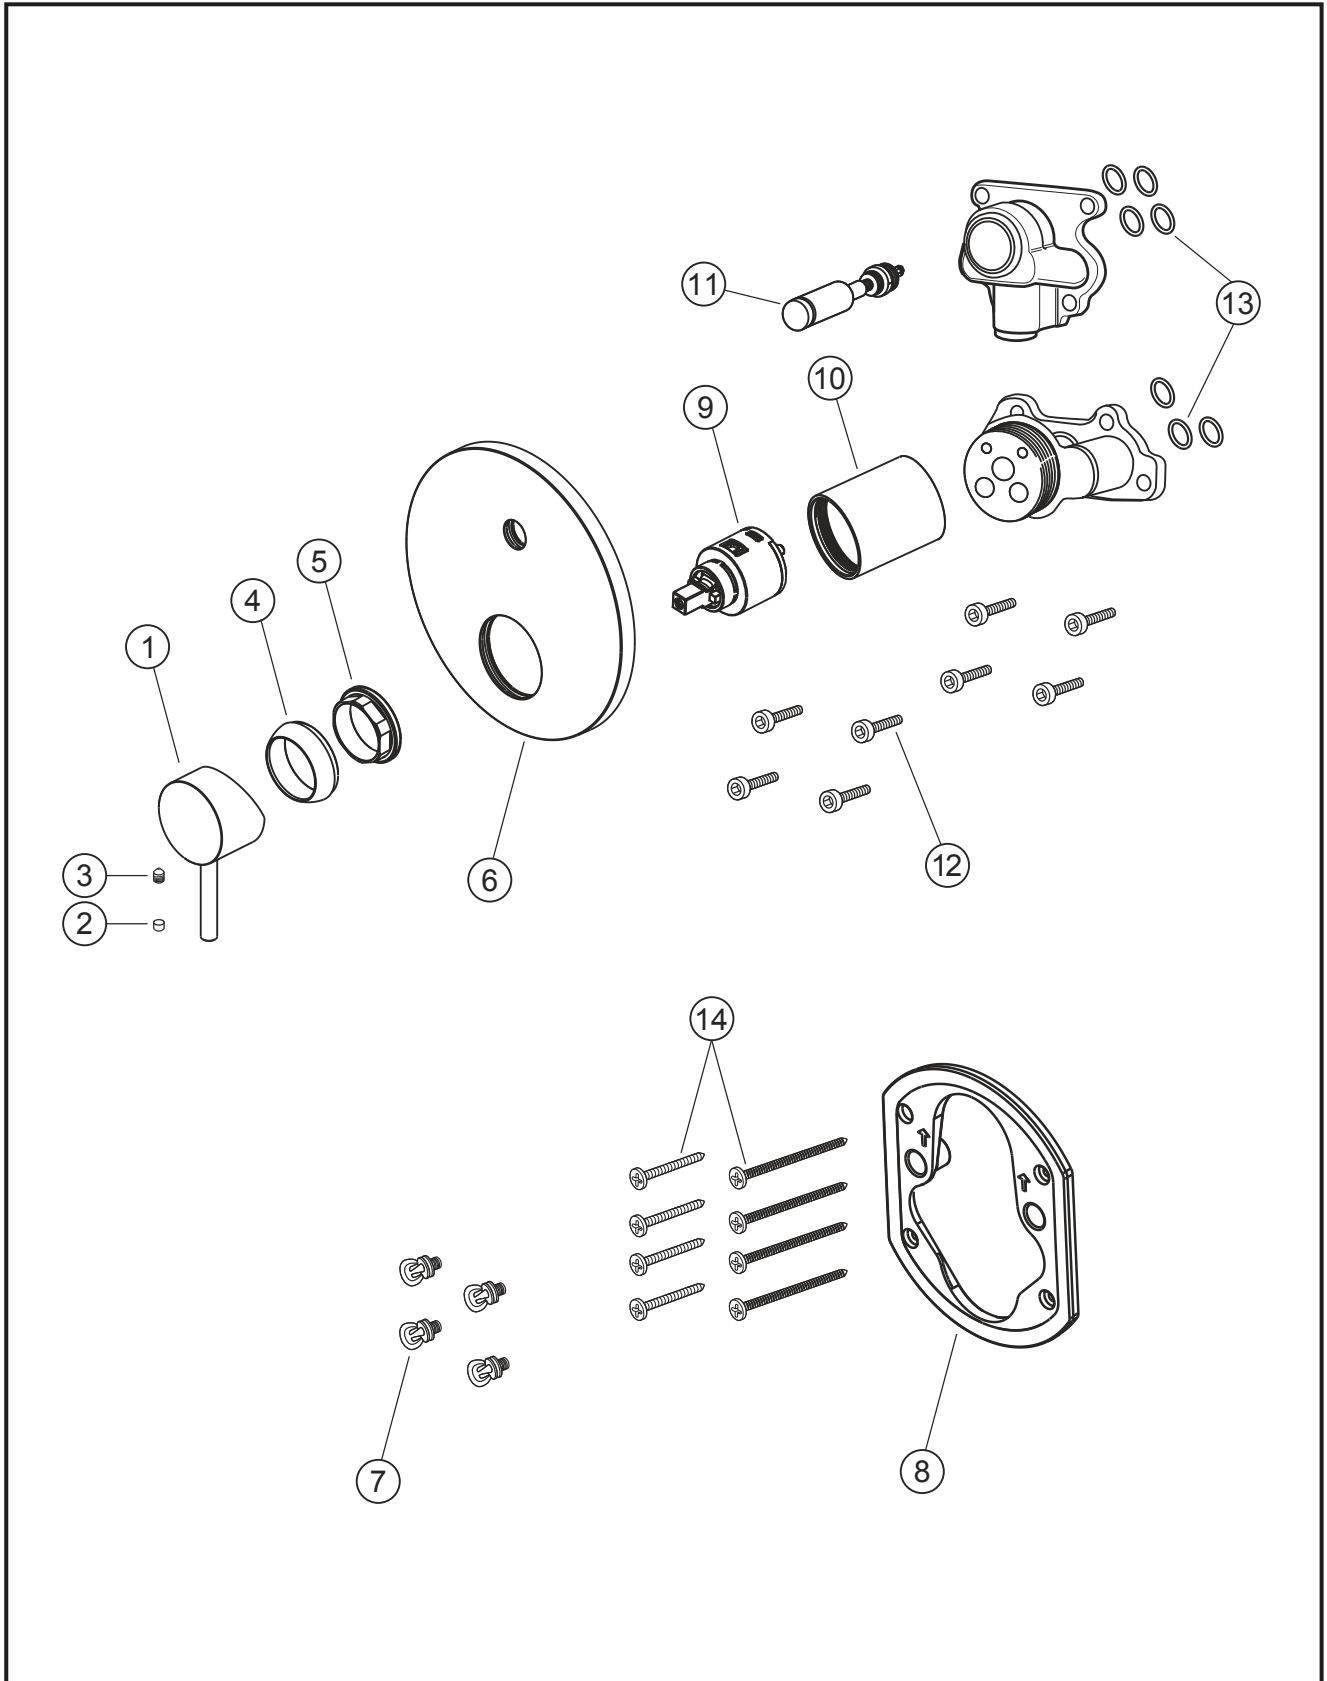

SIRO

Wannenfüll- und Brausebatterie Unterputz

PVD Gold

30.120305.1.03

SIRO**Wannenfüll- und Brausebatterie Unterputz**

PVD Gold

30.120305.1.03**Ersatzteilliste**

Pos.	Beschreibung	Art.-Nr.	Preisgruppe	VE
1	Hebel, ohne Inbus/Abdeckung	80.442400.1.03	9	1
2	Plakette für Hebel	80.361380.1.03	3	1
3	Inbusschraube für Hebel M5x6 (flach)	80.301383.1.09	1	1
4	Glockenkappe für Unterputz	80.569400.1.03	5	1
5	Kontering für UP-Kartusche	80.569500.1.09	2	1
6	Armaturenblende	80.530035.1.03	11	1
7	Blendenbefestigung	80.569600.1.09	3	4
8	Blendenrahmen	80.569100.1.09	5	1
9	Keramik-Kartusche	80.568600.1.09	7	1
10	Kartuschenhülse	80.569700.1.03	9	1
11	Druckumsteller	80.568700.1.03	10	1
12	Schraubensatz	80.569200.1.09	3	1
13	Dichtungssatz	80.569800.1.09	4	1
14	Befestigungsschrauben	80.570000.1.09	3	4/4