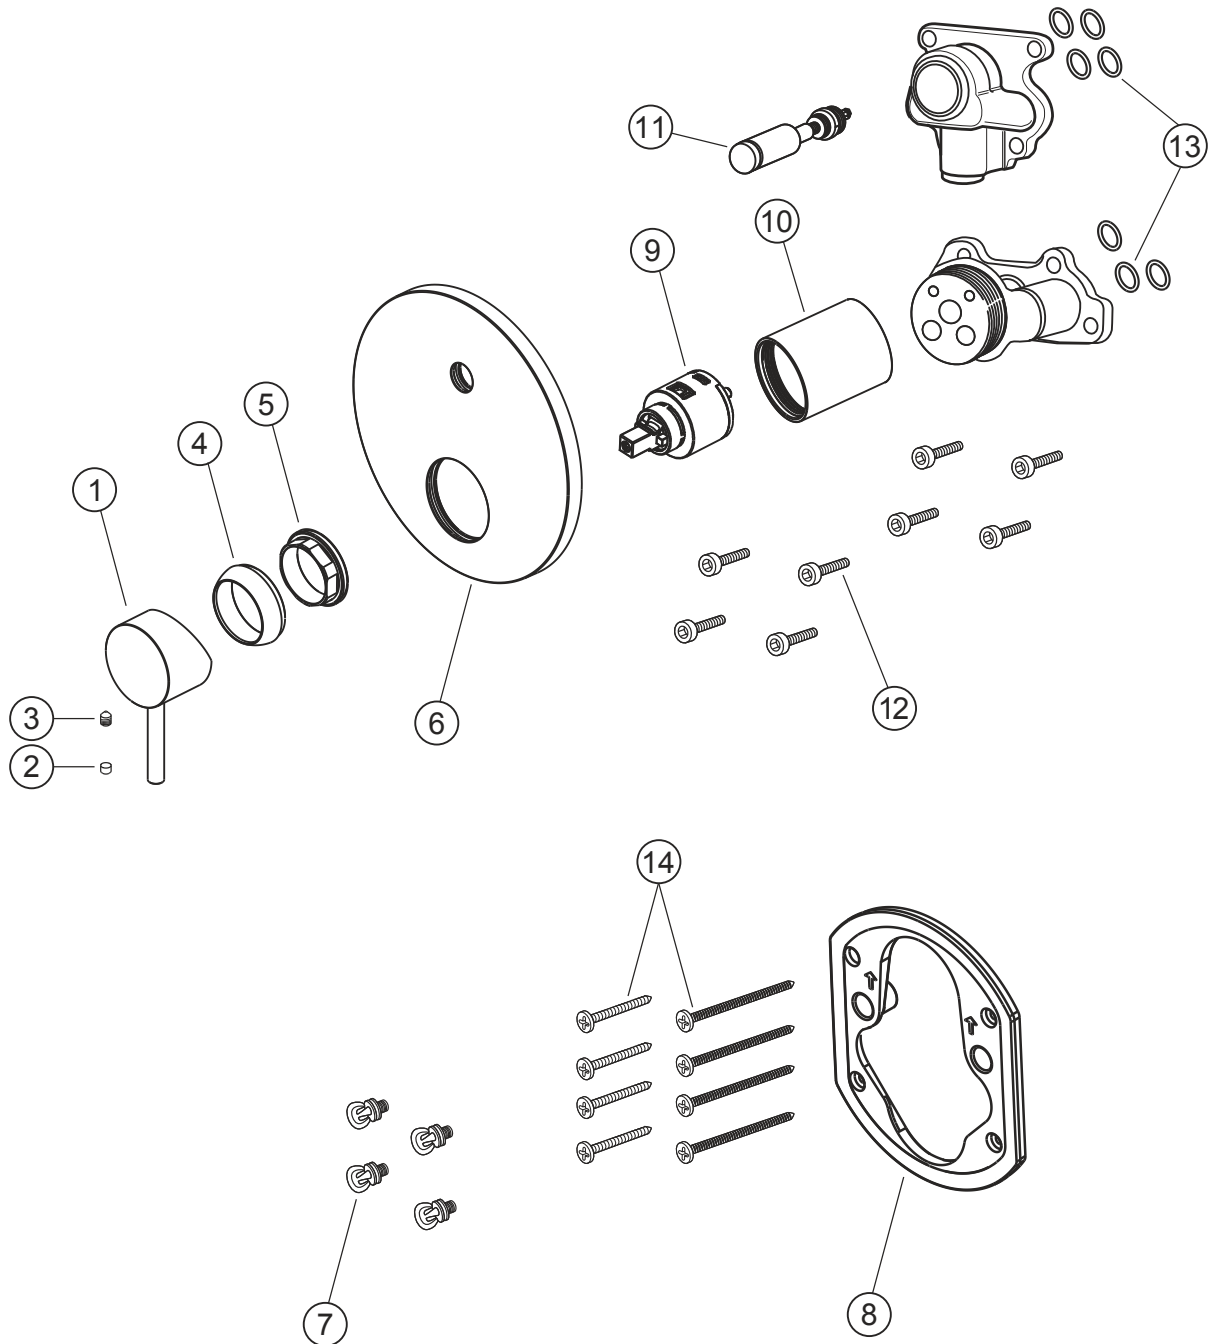

SIRO

Wannenfüll- und Brausebatterie Unterputz

grau matt

30.120305.1.06

SIRO**Wannenfüll- und Brausebatterie Unterputz**

grau matt

30.120305.1.06**Ersatzteilliste**

Pos.	Beschreibung	Art.-Nr.	Preisgruppe	VE
1	Hebel, ohne Inbus/Abdeckung	80.442400.1.06	9	1
2	Plakette für Hebel	80.361380.1.06	2	1
3	Inbusschraube für Hebel M5x6 (flach)	80.301383.1.09	1	1
4	Glockenkappe für Unterputz	80.569400.1.06	5	1
5	Konterring für UP-Kartusche	80.569500.1.09	2	1
6	Armaturenblende	80.530035.1.06	11	1
7	Blendenbefestigung	80.569600.1.09	3	4
8	Blendenrahmen	80.569100.1.09	5	1
9	Keramik-Kartusche	80.568600.1.09	7	1
10	Kartuschenhülse	80.569700.1.06	8	1
11	Druckumsteller	80.568700.1.06	9	1
12	Schraubensatz	80.569200.1.09	3	1
13	Dichtungssatz	80.569800.1.09	4	1
14	Befestigungsschrauben	80.570000.1.09	3	4/4