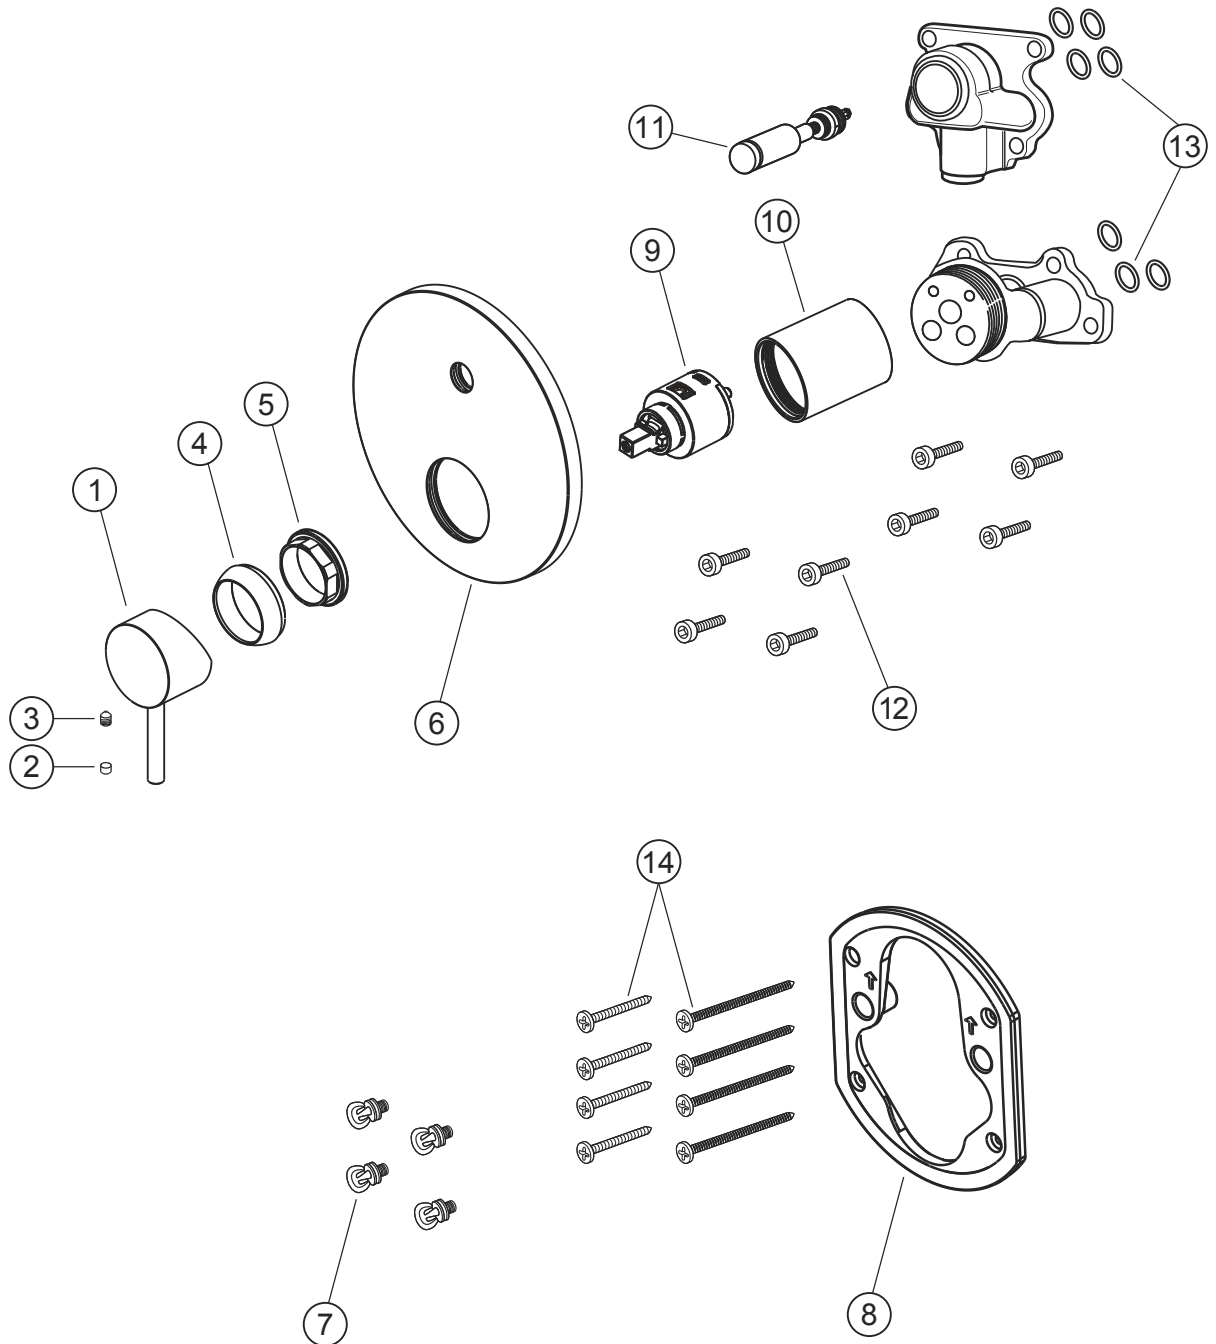

SIRO

Wannenfüll- und Brausebatterie Unterputz

weiß matt

30.120305.1.07

SIRO**Wannenfüll- und Brausebatterie Unterputz**

weiß matt

30.120305.1.07**Ersatzteilliste**

Pos.	Beschreibung	Art.-Nr.	Preisgruppe	VE
1	Hebel, ohne Inbus/Abdeckung	80.442400.1.07	9	1
2	Plakette für Hebel	80.361380.1.07	2	1
3	Inbusschraube für Hebel M5x6 (flach)	80.301383.1.09	1	1
4	Glockenkappe für Unterputz	80.569400.1.07	5	1
5	Konterring für UP-Kartusche	80.569500.1.09	2	1
6	Armaturenblende	80.530035.1.07	11	1
7	Blendenbefestigung	80.569600.1.09	3	4
8	Blendenrahmen	80.569100.1.09	5	1
9	Keramik-Kartusche	80.568600.1.09	7	1
10	Kartuschenhülse	80.569700.1.07	8	1
11	Druckumsteller	80.568700.1.07	9	1
12	Schraubensatz	80.569200.1.09	3	1
13	Dichtungssatz	80.569800.1.09	4	1
14	Befestigungsschrauben	80.570000.1.09	3	4/4