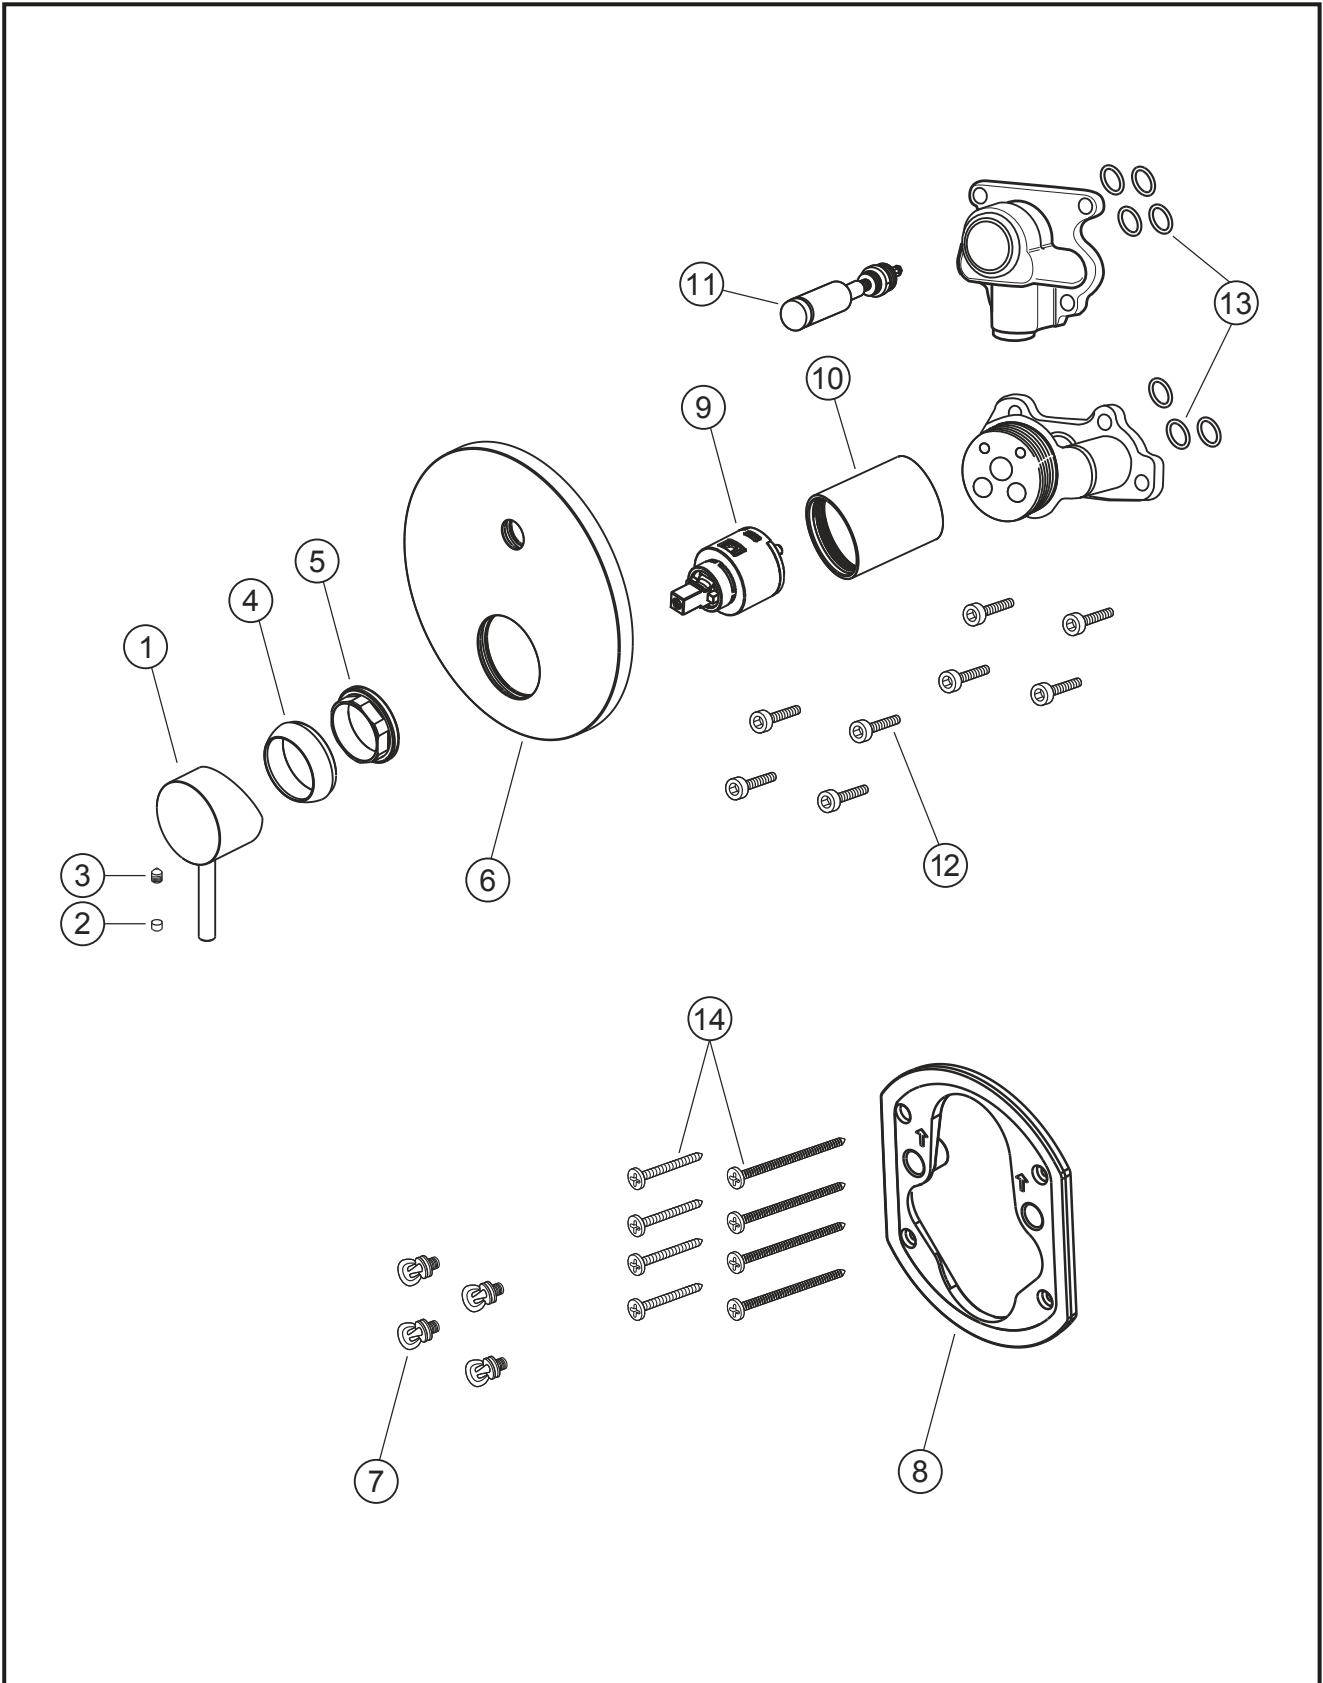

SIRO

Wannenfüll- und Brausebatterie Unterputz

schwarz matt

30.120305.1.12

SIRO**Wannenfüll- und Brausebatterie Unterputz**

schwarz matt

30.120305.1.12**Ersatzteilliste**

Pos.	Beschreibung	Art.-Nr.	Preisgruppe	VE
1	Hebel, ohne Inbus/Abdeckung	80.442400.1.12	9	1
2	Plakette für Hebel	80.361380.1.12	2	1
3	Inbusschraube für Hebel M5x6 (flach)	80.301383.1.09	1	1
4	Glockenkappe für Unterputz	80.569400.1.12	5	1
5	Kontering für UP-Kartusche	80.569500.1.09	2	1
6	Armaturenblende	80.530035.1.12	11	1
7	Blendenbefestigung	80.569600.1.09	3	4
8	Blendenrahmen	80.569100.1.09	5	1
9	Keramik-Kartusche	80.568600.1.09	7	1
10	Kartuschenhülse	80.569700.1.12	8	1
11	Druckumsteller	80.568700.1.12	9	1
12	Schraubensatz	80.569200.1.09	3	1
13	Dichtungssatz	80.569800.1.09	4	1
14	Befestigungsschrauben	80.570000.1.09	3	4/4