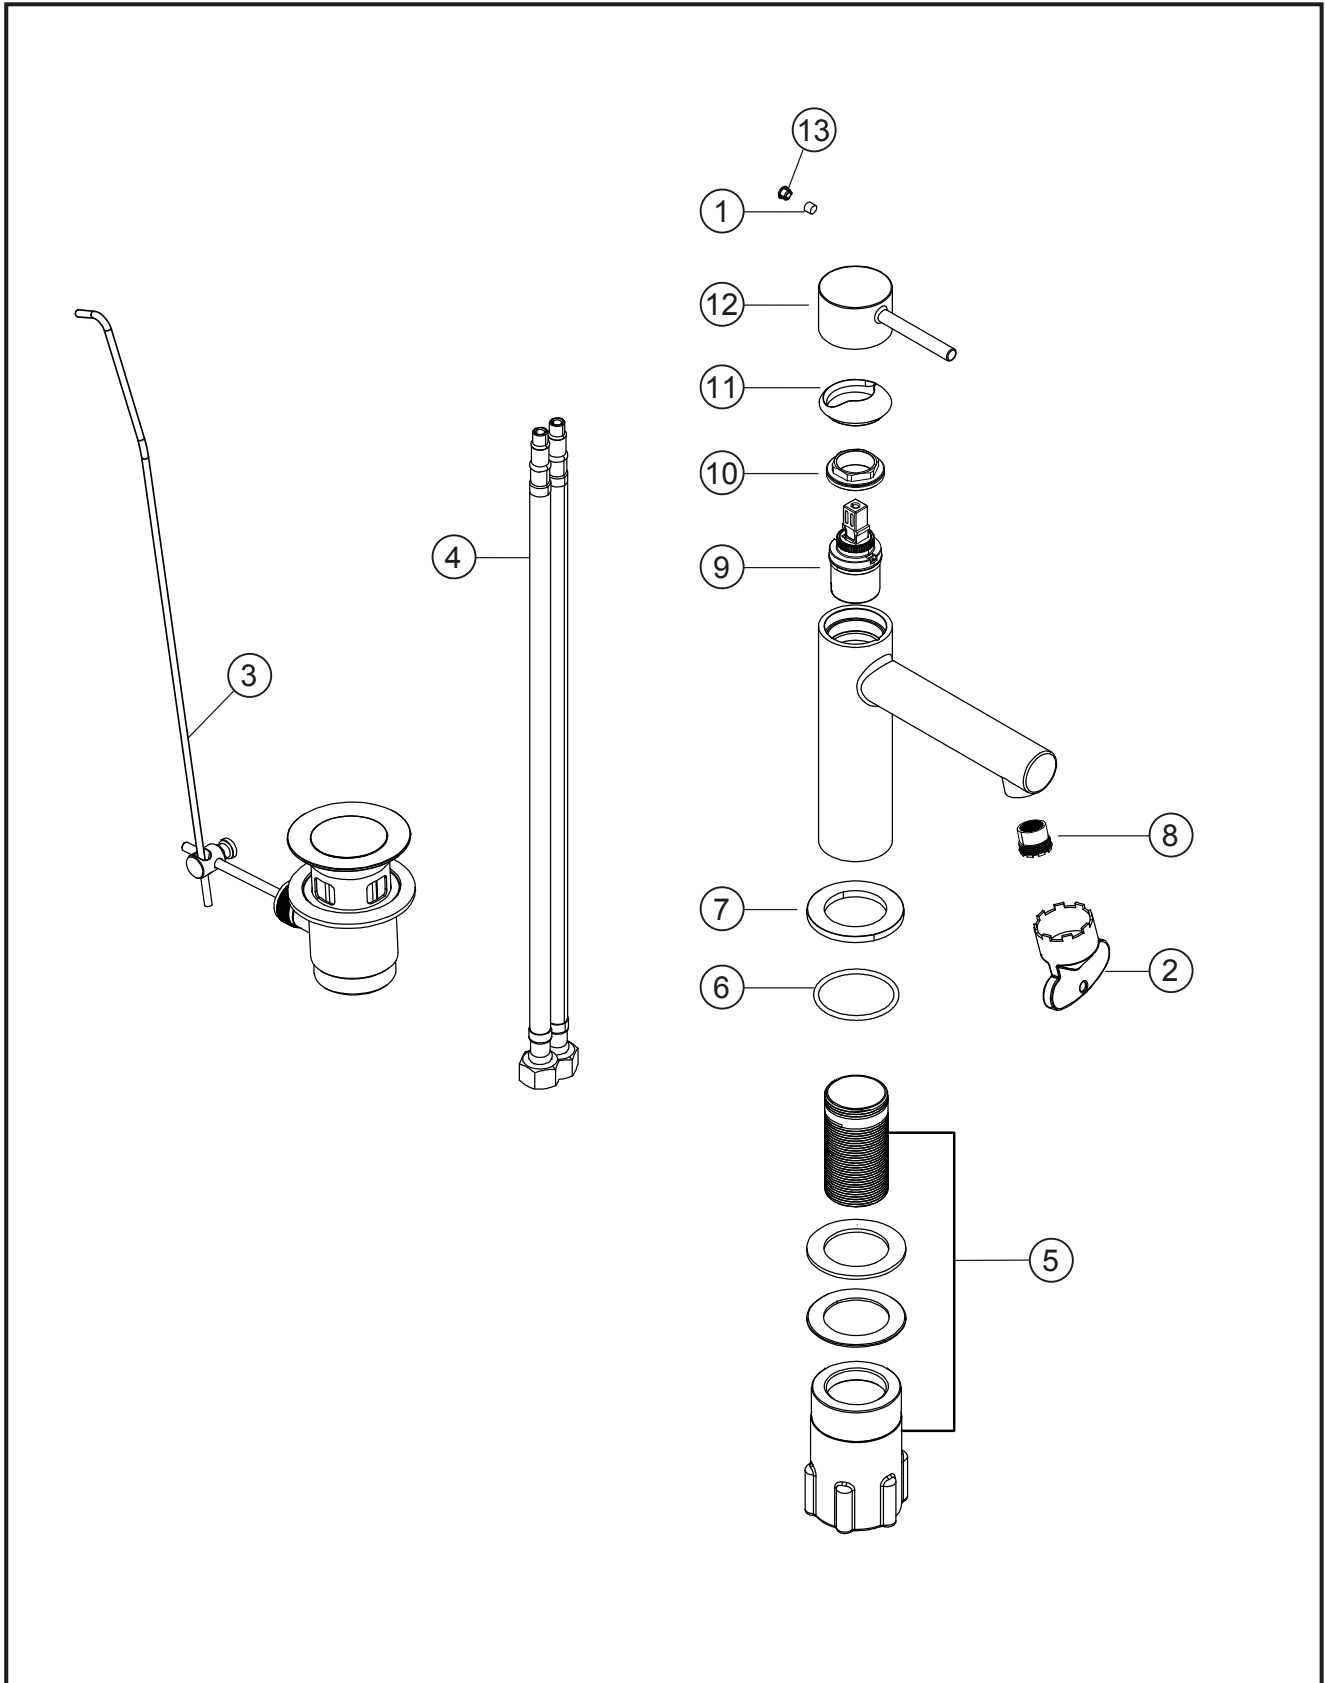

SIRO

Waschtisch-Einlochbatterie M-Size

chrom

30.120310.1.01

SIRO

Waschtisch-Einlochbatterie M-Size

chrom

30.120310.1.01

Ersatzteilliste

Pos.	Beschreibung	Art.-Nr.	Preisgruppe	VE
1	Inbusschraube für Hebel M5x4 (flach)	80.361386.1.09	1	1
2	Perlatorschlüssel M16,5 x1	80.305840.1.09	2	1
3	Ablaufgarnitur mit Zugstange	80.033000.1.01	7	1
4	Flexschlauch 10x1x500x3/8	80.308450.1.09	5	1
5	Befestigungssatz	80.480140.1.09	4	1
6	O-Ring für Zierring (38x2,5)	80.362139.1.09	2	1
7	Zierring mit Dichtung	80.302763.1.01	6	1
8	Perlator Eco 16,5 x 1	80.305590.1.09	4	1
9	Keramik-Kartusche 27 mm	80.361954.1.09	7	1
10	Konerring für Kartusche	80.305002.1.09	3	1
11	Glockenkappe für Kartusche	80.307900.1.01	4	1
12	Hebel ohne Inbus/Abdeckung	80.304525.1.01	8	1
13	Plakette für Hebel	80.361380.1.01	2	1