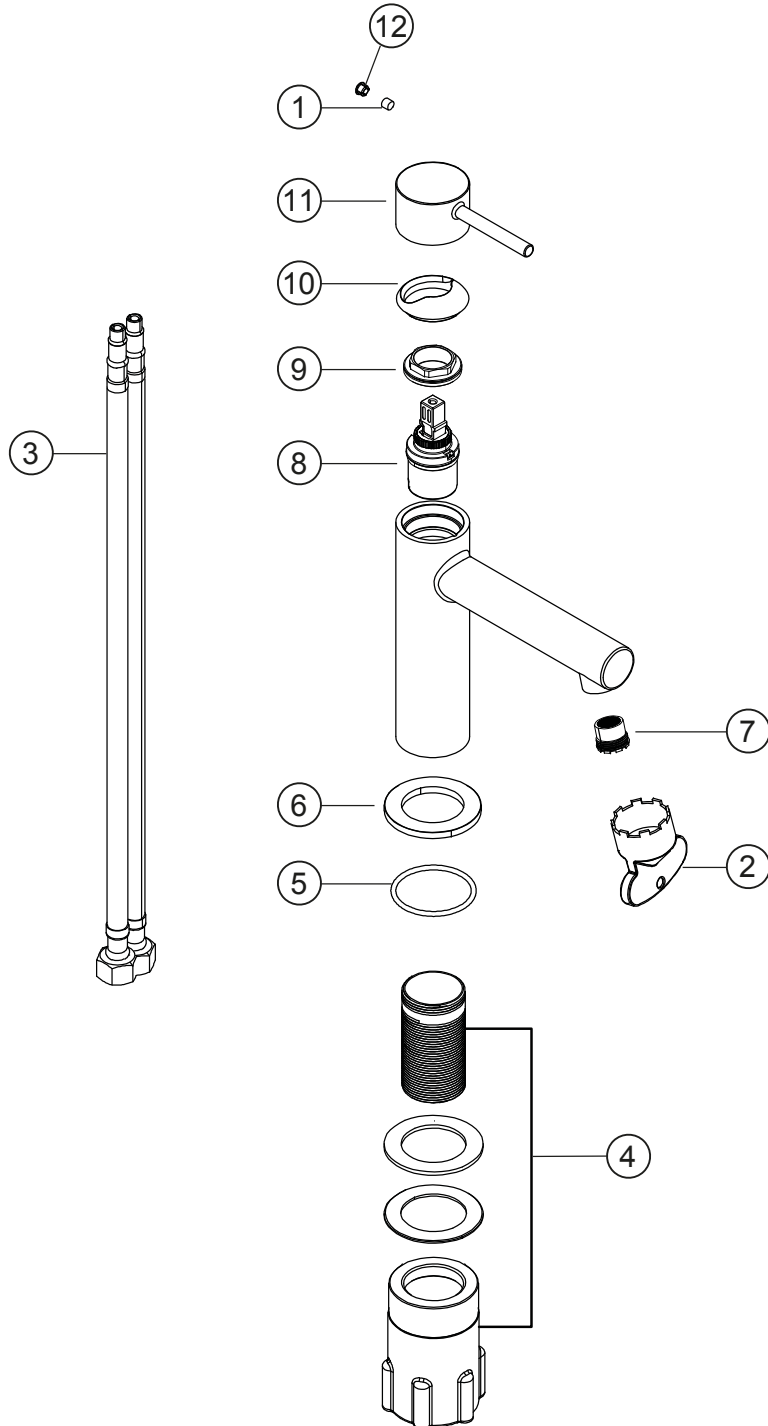

SIRO

Waschtisch-Einlochbatterie M-Size

chrom

30.120320.1.01

SIRO**Waschtisch-Einlochbatterie M-Size**

chrom

30.120320.1.01**Ersatzteilliste**

Pos.	Beschreibung	Art.-Nr.	Preisgruppe	VE
1	Inbusschraube für Hebel M5x4 (flach)	80.361386.1.09	1	1
2	Perlatorschlüssel M16,5x1	80.305840.1.09	2	1
3	Flexschlauch 10x1x500x3/8	80.308450.1.09	5	1
4	Befestigungssatz	80.480140.1.09	4	1
5	O-Ring für Zierring (38x2,5)	80.362139.1.09	2	1
6	Zierring mit Dichtung	80.302763.1.01	6	1
7	Perlator Eco M16,5x1	80.305590.1.09	4	1
8	Keramik-Kartusche 27 mm	80.361954.1.09	7	1
9	Konerring für Kartusche	80.305002.1.09	3	1
10	Glockenkappe für Kartusche	80.307900.1.01	4	1
11	Hebel ohne Inbus/Abdeckung	80.304525.1.01	8	1
12	Plakette für Hebel	80.361380.1.01	2	1