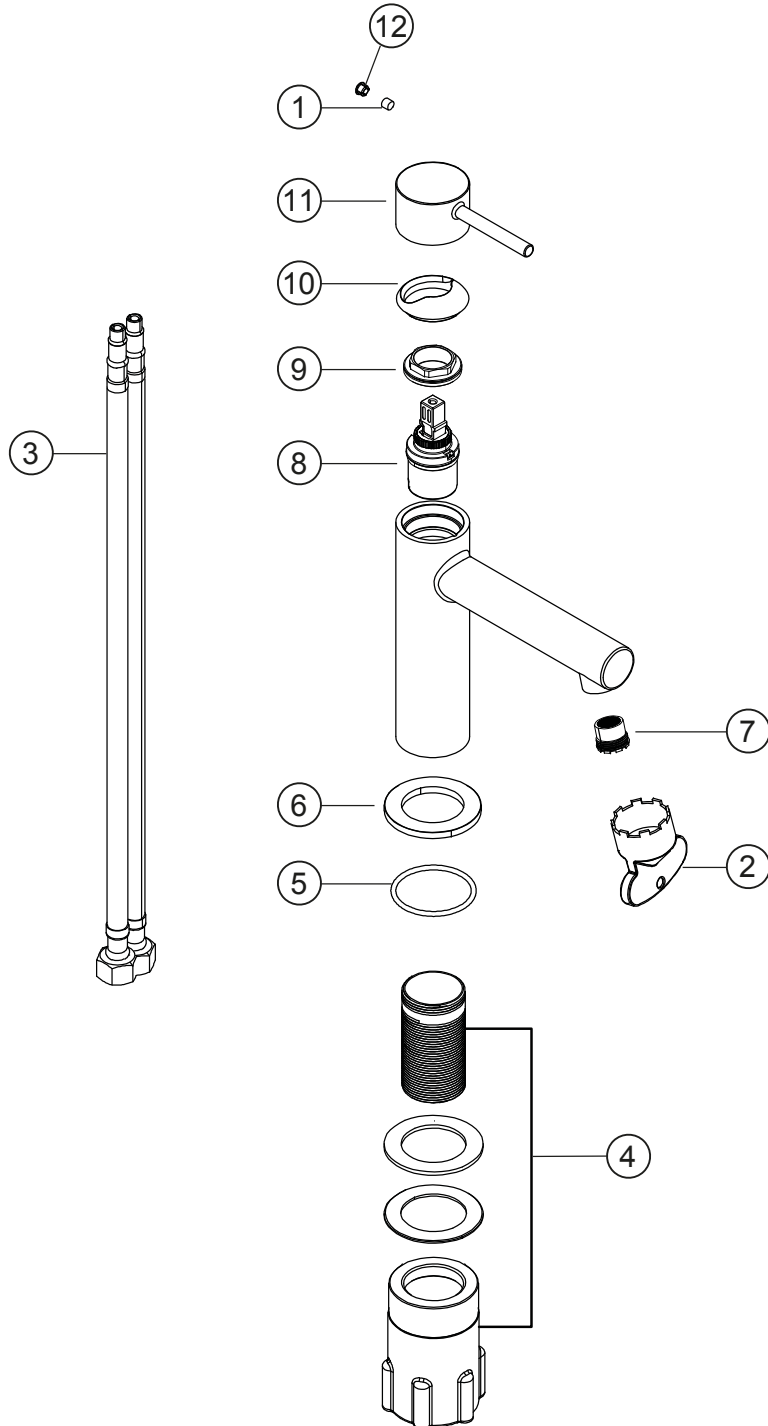

SIRO

Waschtisch-Einlochbatterie M-Size

PVD Gold

30.120320.1.03

SIRO**Waschtisch-Einlochbatterie M-Size**

PVD Gold

30.120320.1.03**Ersatzteilliste**

Pos.	Beschreibung	Art.-Nr.	Preisgruppe	VE
1	Inbusschraube für Hebel M5x4 (flach)	80.361386.1.09	1	1
2	Perlatorschlüssel M16,5x1	80.305840.1.09	2	1
3	Flexschlauch 10x1x500x3/8	80.308450.1.09	5	1
4	Befestigungssatz	80.480140.1.09	4	1
5	O-Ring für Zierring (38x2,5)	80.362139.1.09	2	1
6	Zierring mit Dichtung	80.302763.1.03	7	1
7	Perlator Eco M16,5x1	80.305590.1.09	4	1
8	Keramik-Kartusche 27 mm	80.361954.1.09	7	1
9	Konerring für Kartusche	80.305002.1.09	3	1
10	Glockenkappe für Kartusche	80.307900.1.03	5	1
11	Hebel ohne Inbus/Abdeckung	80.304525.1.03	9	1
12	Plakette für Hebel	80.361380.1.03	3	1