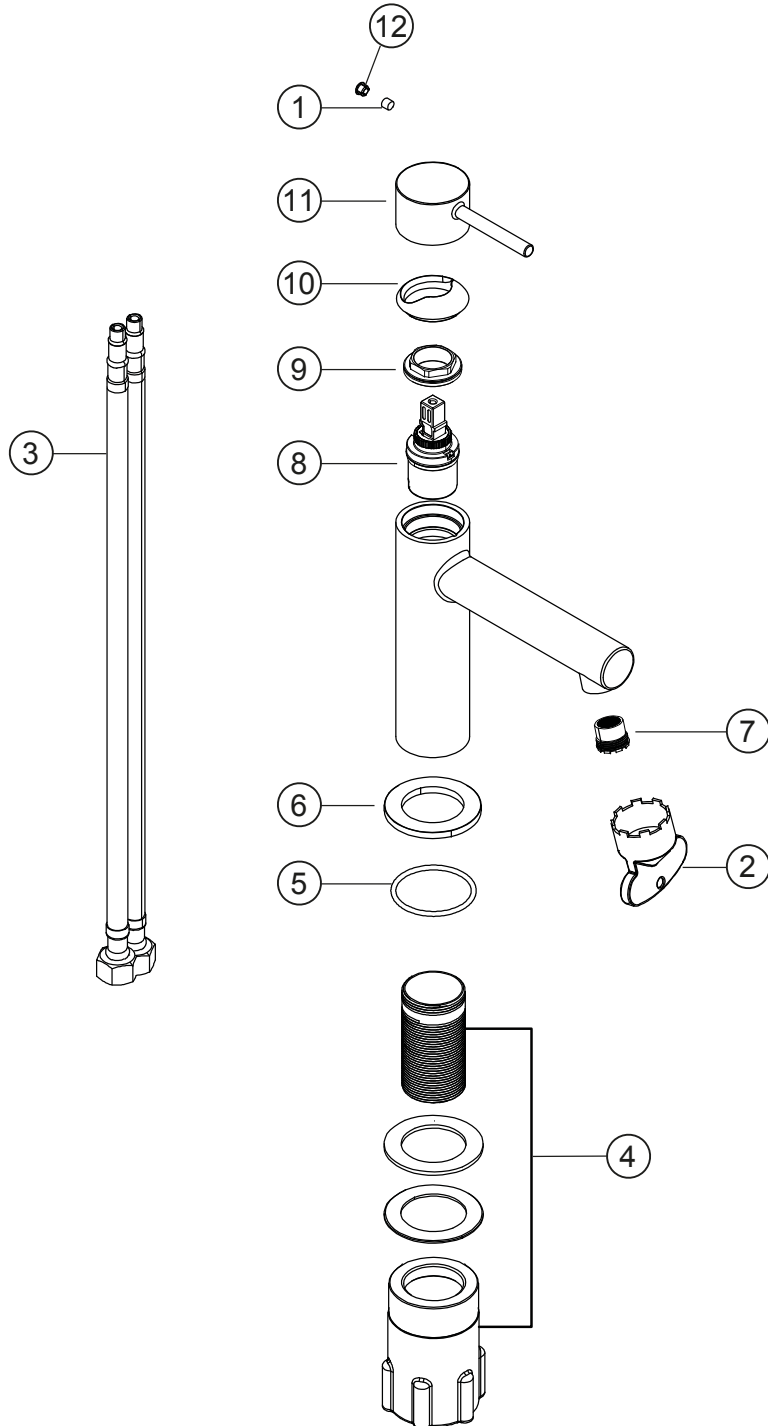

**SIRO**

**Waschtisch-Einlochbatterie M-Size**

grau matt

30.120320.1.06

**SIRO****Waschtisch-Einlochbatterie M-Size**

grau matt

**30.120320.1.06****Ersatzteilliste**

<b>Pos.</b>	<b>Beschreibung</b>	<b>Art.-Nr.</b>	<b>Preisgruppe</b>	<b>VE</b>
1	Inbusschraube für Hebel M5x4 (flach)	80.361386.1.09	1	1
2	Perlatorschlüssel M16,5x1	80.305840.1.09	2	1
3	Flexschlauch 10x1x500x3/8	80.308450.1.09	5	1
4	Befestigungssatz	80.480140.1.09	4	1
5	O-Ring für Zierring (38x2,5)	80.362139.1.09	2	1
6	Zierring mit Dichtung	80.302763.1.06	6	1
7	Perlator Eco M16,5x1	80.305590.1.09	4	1
8	Keramik-Kartusche 27 mm	80.361954.1.09	7	1
9	Konerring für Kartusche	80.305002.1.09	3	1
10	Glockenkappe für Kartusche	80.307900.1.06	4	1
11	Hebel ohne Inbus/Abdeckung	80.304525.1.06	8	1
12	Plakette für Hebel	80.361380.1.06	2	1