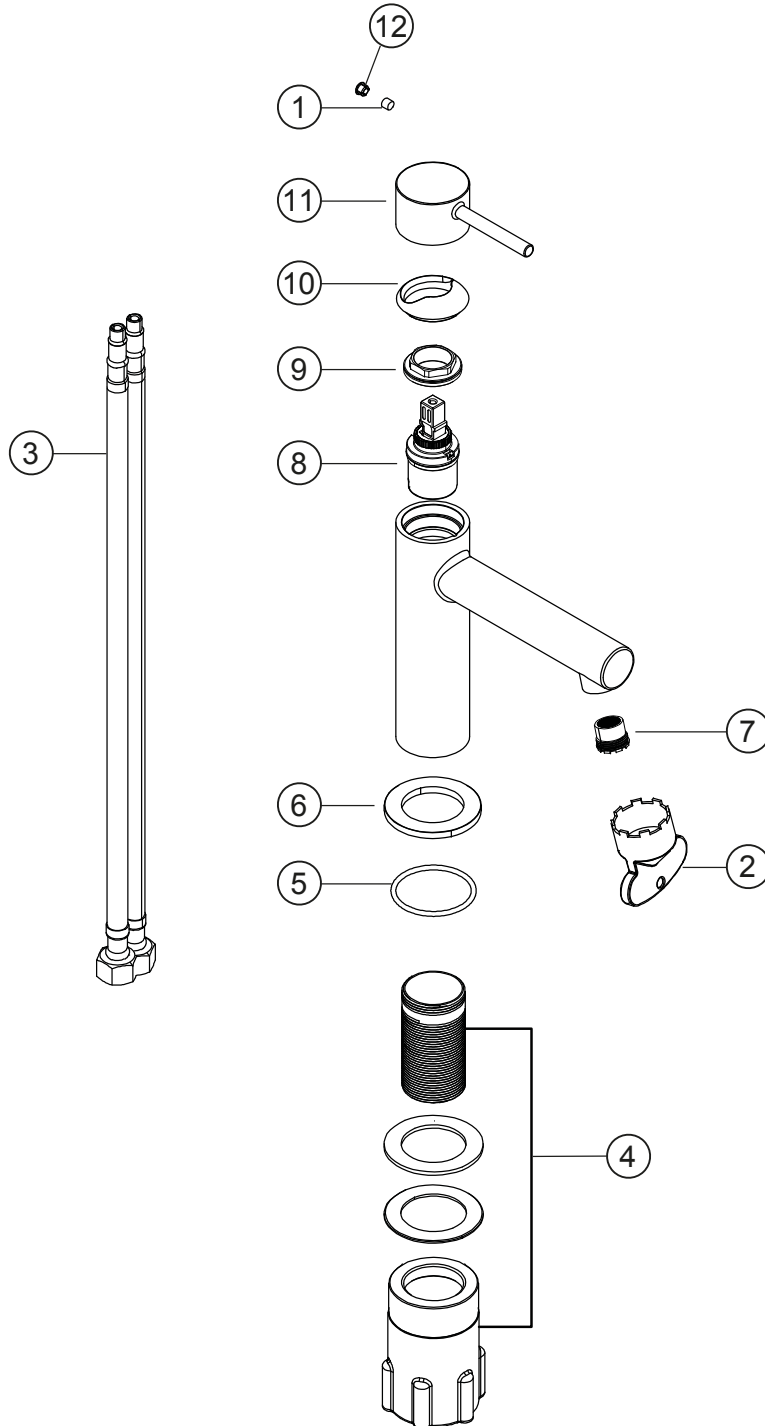

SIRO

Waschtisch-Einlochbatterie M-Size

weiß matt

30.120320.1.07

SIRO**Waschtisch-Einlochbatterie M-Size**

weiß matt

30.120320.1.07**Ersatzteilliste**

| Pos. | Beschreibung | Art.-Nr. | Preisgruppe | VE |
|-------------|--------------------------------------|-----------------|--------------------|-----------|
| 1 | Inbusschraube für Hebel M5x4 (flach) | 80.361386.1.09 | 1 | 1 |
| 2 | Perlatorschlüssel M16,5x1 | 80.305840.1.09 | 2 | 1 |
| 3 | Flexschlauch 10x1x500x3/8 | 80.308450.1.09 | 5 | 1 |
| 4 | Befestigungssatz | 80.480140.1.09 | 4 | 1 |
| 5 | O-Ring für Zierring (38x2,5) | 80.362139.1.09 | 2 | 1 |
| 6 | Zierring mit Dichtung | 80.302763.1.07 | 6 | 1 |
| 7 | Perlator Eco M16,5x1 | 80.305590.1.09 | 4 | 1 |
| 8 | Keramik-Kartusche 27 mm | 80.361954.1.09 | 7 | 1 |
| 9 | Konerring für Kartusche | 80.305002.1.09 | 3 | 1 |
| 10 | Glockenkappe für Kartusche | 80.307900.1.07 | 4 | 1 |
| 11 | Hebel ohne Inbus/Abdeckung | 80.304525.1.07 | 8 | 1 |
| 12 | Plakette für Hebel | 80.361380.1.07 | 2 | 1 |