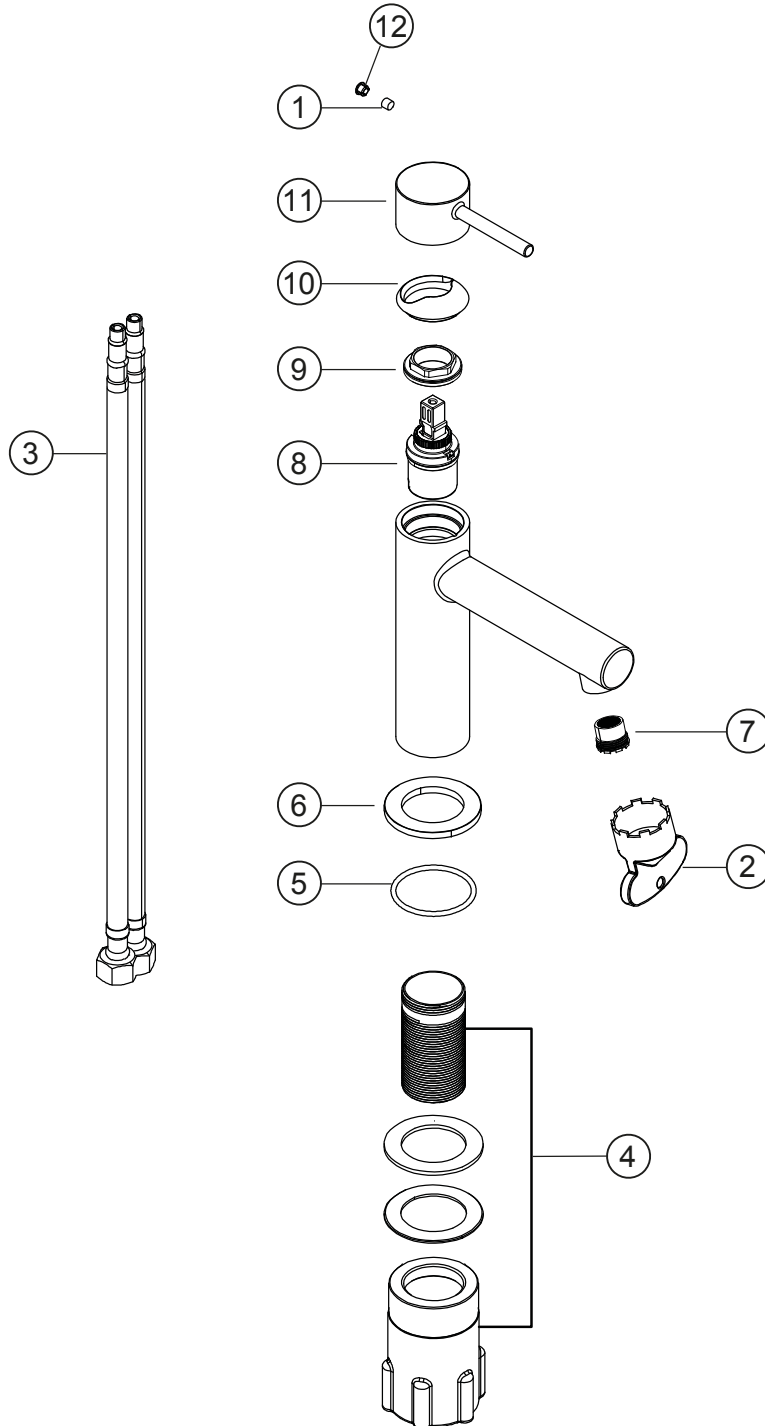

**SIRO**

**Waschtisch-Einlochbatterie M-Size**

schwarz matt

**30.120320.1.12**

**SIRO**

**Waschtisch-Einlochbatterie M-Size**

schwarz matt

**30.120320.1.12**

**Ersatzteilliste**

<b>Pos.</b>	<b>Beschreibung</b>	<b>Art.-Nr.</b>	<b>Preisgruppe</b>	<b>VE</b>
1	Inbusschraube für Hebel M5x4 (flach)	80.361386.1.09	1	1
2	Perlatorschlüssel M16,5x1	80.305840.1.09	2	1
3	Flexschlauch 10x1x500x3/8	80.308450.1.09	5	1
4	Befestigungssatz	80.480140.1.09	4	1
5	O-Ring für Zierring (38x2,5)	80.362139.1.09	2	1
6	Zierring mit Dichtung	80.302763.1.12	6	1
7	Perlator Eco M16,5x1	80.305590.1.09	4	1
8	Keramik-Kartusche 27 mm	80.361954.1.09	7	1
9	Konterring für Kartusche	80.305002.1.09	3	1
10	Glockenkappe für Kartusche	80.307900.1.12	4	1
11	Hebel ohne Inbus/Abdeckung	80.304525.1.12	8	1
12	Plakette für Hebel	80.361380.1.12	2	1