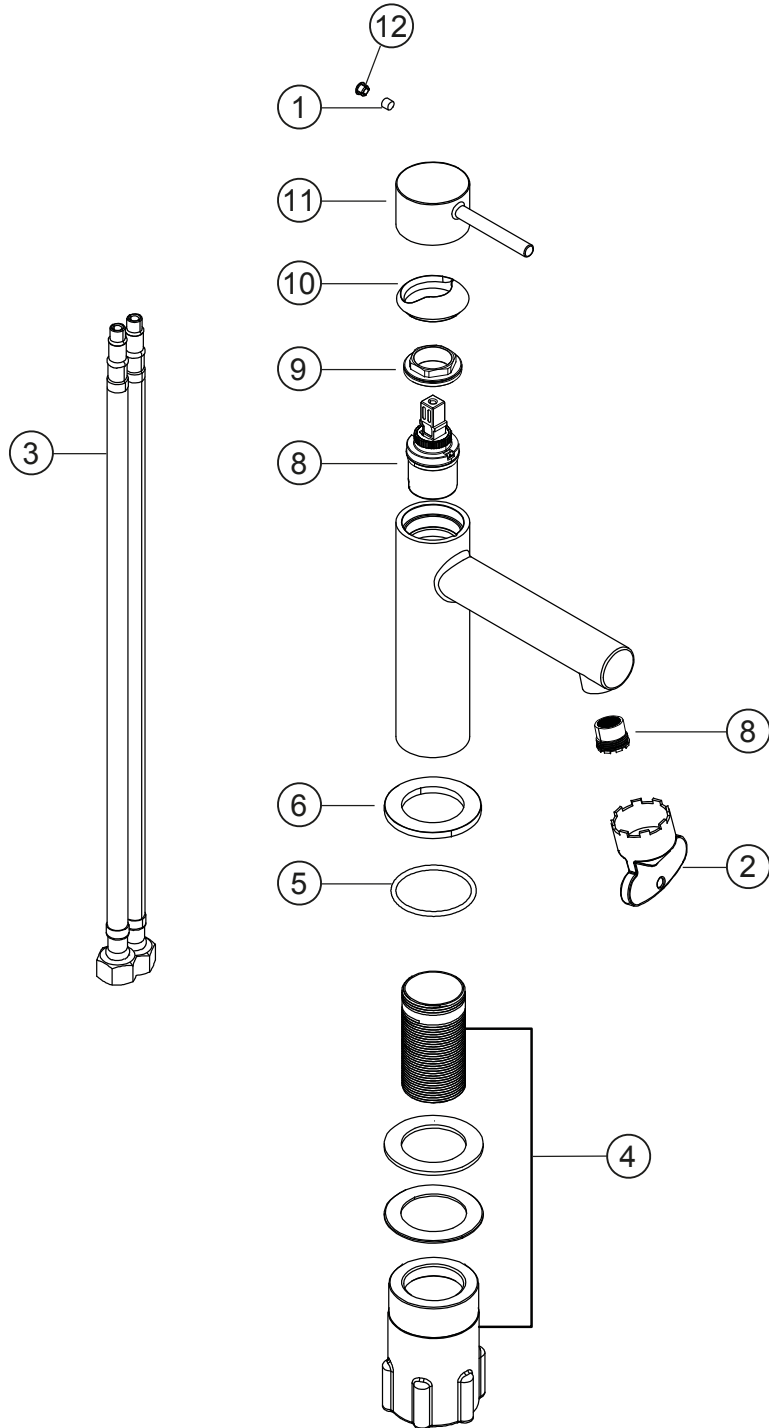

**SIRO**

**Waschtisch-Einlochbatterie S-Size**

chrom

**30.120321.1.01**

**SIRO**

**Waschtisch-Einlochbatterie S-Size**

chrom

**30.120321.1.01**

**Ersatzteilliste**

<b>Pos.</b>	<b>Beschreibung</b>	<b>Art.-Nr.</b>	<b>Preisgruppe</b>	<b>VE</b>
1	Inbusschraube für Hebel M5x4 (flach)	80.361386.1.09	1	1
2	Perlatorschlüssel M16,5x1	80.305840.1.09	2	1
3	Flexschlauch 10x1x500x3/8	80.308450.1.09	5	1
4	Befestigungssatz	80.480140.1.09	4	1
5	O-Ring für Zierring (38x2,5)	80.362139.1.09	2	1
6	Zierring mit Dichtung	80.302763.1.01	6	1
7	Perlator Eco M16,5x1	80.305590.1.09	4	1
8	Keramik-Kartusche 27 mm	80.361954.1.09	7	1
9	Konerring für Kartusche	80.305002.1.09	3	1
10	Glockenkappe für Kartusche	80.307905.1.01	4	1
11	Hebel ohne Inbus/Abdeckung	80.304526.1.01	8	1
12	Plakette für Hebel	80.361380.1.01	2	1