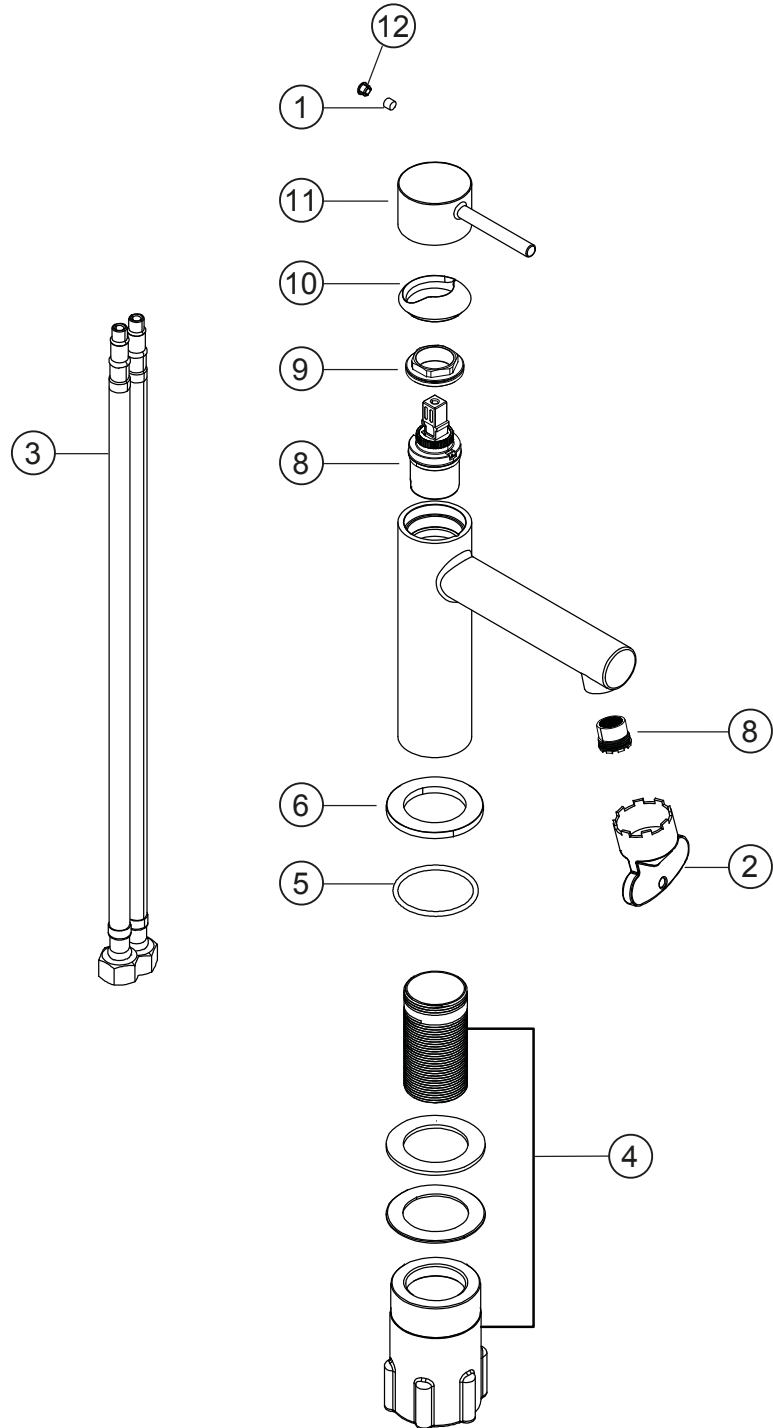

SIRO

Waschtisch-Einlochbatterie S-Size

PVD Gold

30.120321.1.03

SIRO**Waschtisch-Einlochbatterie S-Size**

PVD Gold

30.120321.1.03**Ersatzteilliste**

Pos.	Beschreibung	Art.-Nr.	Preisgruppe	VE
1	Inbusschraube für Hebel M5x4 (flach)	80.361386.1.09	1	1
2	Perlatorschlüssel M16,5x1	80.305840.1.09	2	1
3	Flexschlauch 10x1x500x3/8	80.308450.1.09	5	1
4	Befestigungssatz	80.480140.1.09	4	1
5	O-Ring für Zierring (38x2,5)	80.362139.1.09	2	1
6	Zierring mit Dichtung	80.302763.1.03	7	1
7	Perlator Eco M16,5x1	80.305590.1.09	4	1
8	Keramik-Kartusche 27 mm	80.361954.1.09	7	1
9	Konerring für Kartusche	80.305002.1.09	3	1
10	Glockenkappe für Kartusche	80.307905.1.03	5	1
11	Hebel ohne Inbus/Abdeckung	80.304526.1.03	9	1
12	Plakette für Hebel	80.361380.1.03	3	1