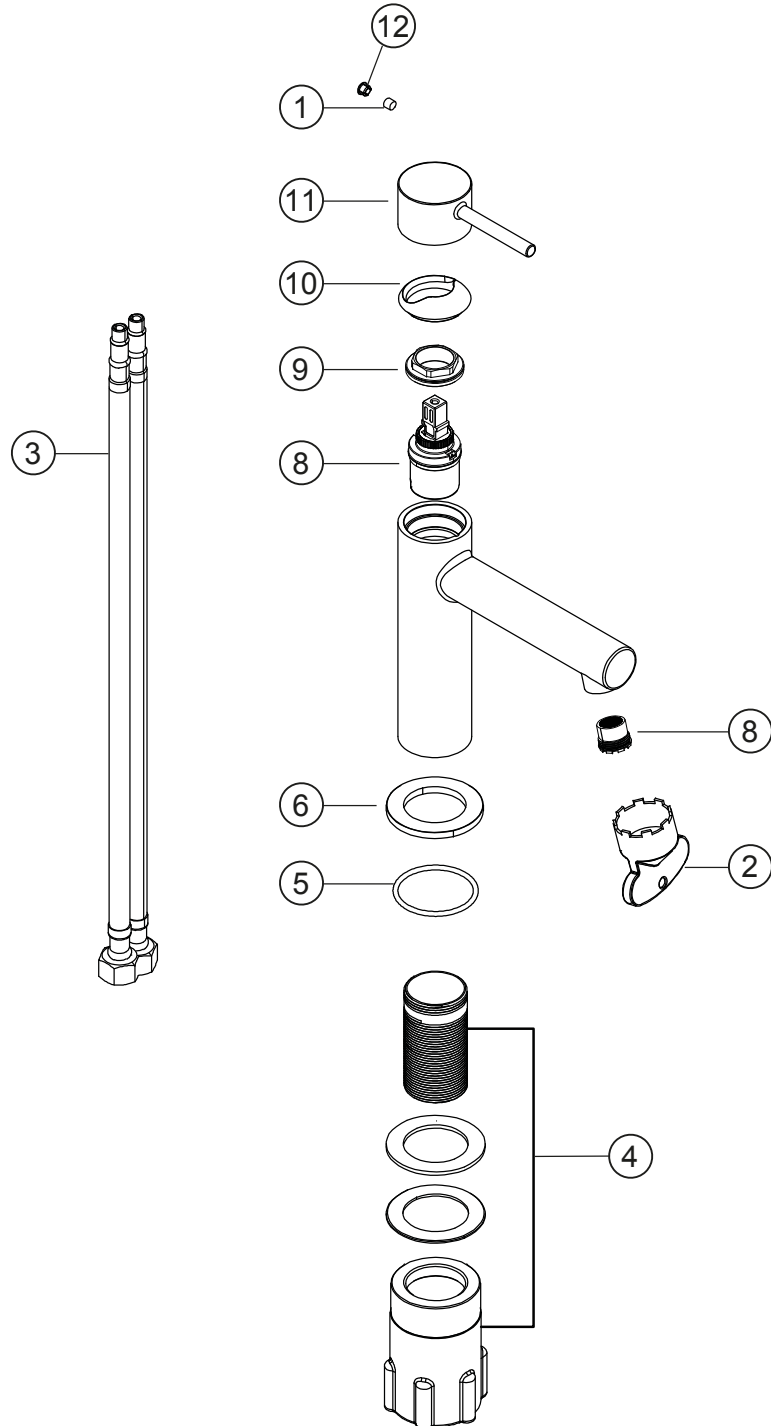

SIRO

Waschtisch-Einlochbatterie S-Size

grau matt

30.120321.1.06

SIRO**Waschtisch-Einlochbatterie S-Size**

grau matt

30.120321.1.06**Ersatzteilliste**

Pos.	Beschreibung	Art.-Nr.	Preisgruppe	VE
1	Inbusschraube für Hebel M5x4 (flach)	80.361386.1.09	1	1
2	Perlatorschlüssel M16,5x1	80.305840.1.09	2	1
3	Flexschlauch 10x1x500x3/8	80.308450.1.09	5	1
4	Befestigungssatz	80.480140.1.09	4	1
5	O-Ring für Zierring (38x2,5)	80.362139.1.09	2	1
6	Zierring mit Dichtung	80.302763.1.06	6	1
7	Perlator Eco M16,5x1	80.305590.1.09	4	1
8	Keramik-Kartusche 27 mm	80.361954.1.09	7	1
9	Kontering für Kartusche	80.305002.1.09	3	1
10	Glockenkappe für Kartusche	80.307905.1.06	4	1
11	Hebel ohne Inbus/Abdeckung	80.304526.1.06	9	1
12	Plakette für Hebel	80.361380.1.06	2	1