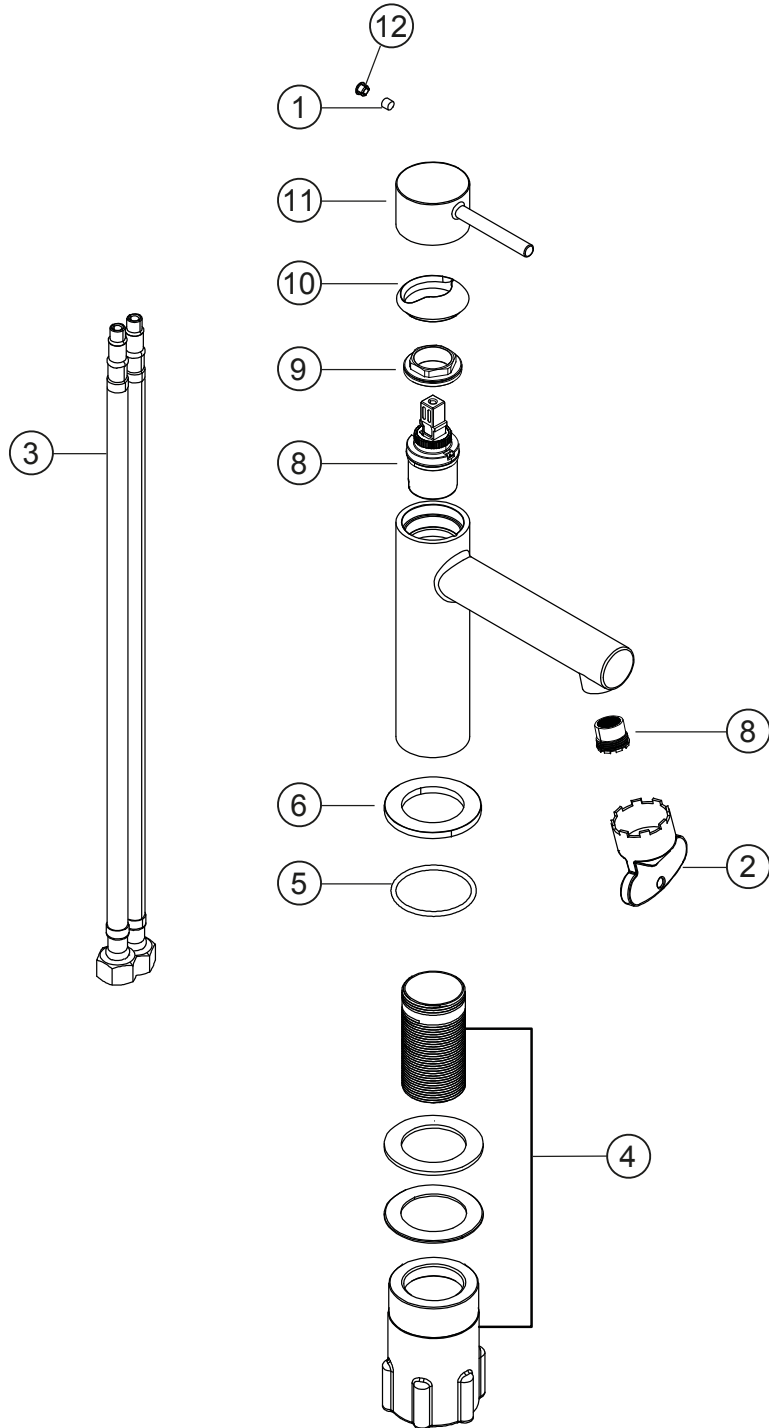

SIRO

Waschtisch-Einlochbatterie S-Size

weiß matt

30.120321.1.07

SIRO**Waschtisch-Einlochbatterie S-Size**

weiß matt

30.120321.1.07**Ersatzteilliste**

Pos.	Beschreibung	Art.-Nr.	Preisgruppe	VE
1	Inbusschraube für Hebel M5x4 (flach)	80.361386.1.09	1	1
2	Perlatorschlüssel M16,5x1	80.305840.1.09	2	1
3	Flexschlauch 10x1x500x3/8	80.308450.1.09	5	1
4	Befestigungssatz	80.480140.1.09	4	1
5	O-Ring für Zierring (38x2,5)	80.362139.1.09	2	1
6	Zierring mit Dichtung	80.302763.1.07	6	1
7	Perlator Eco M16,5x1	80.305590.1.09	4	1
8	Keramik-Kartusche 27 mm	80.361954.1.09	7	1
9	Konerring für Kartusche	80.305002.1.09	3	1
10	Glockenkappe für Kartusche	80.307905.1.07	4	1
11	Hebel ohne Inbus/Abdeckung	80.304526.1.07	9	1
12	Plakette für Hebel	80.361380.1.07	2	1