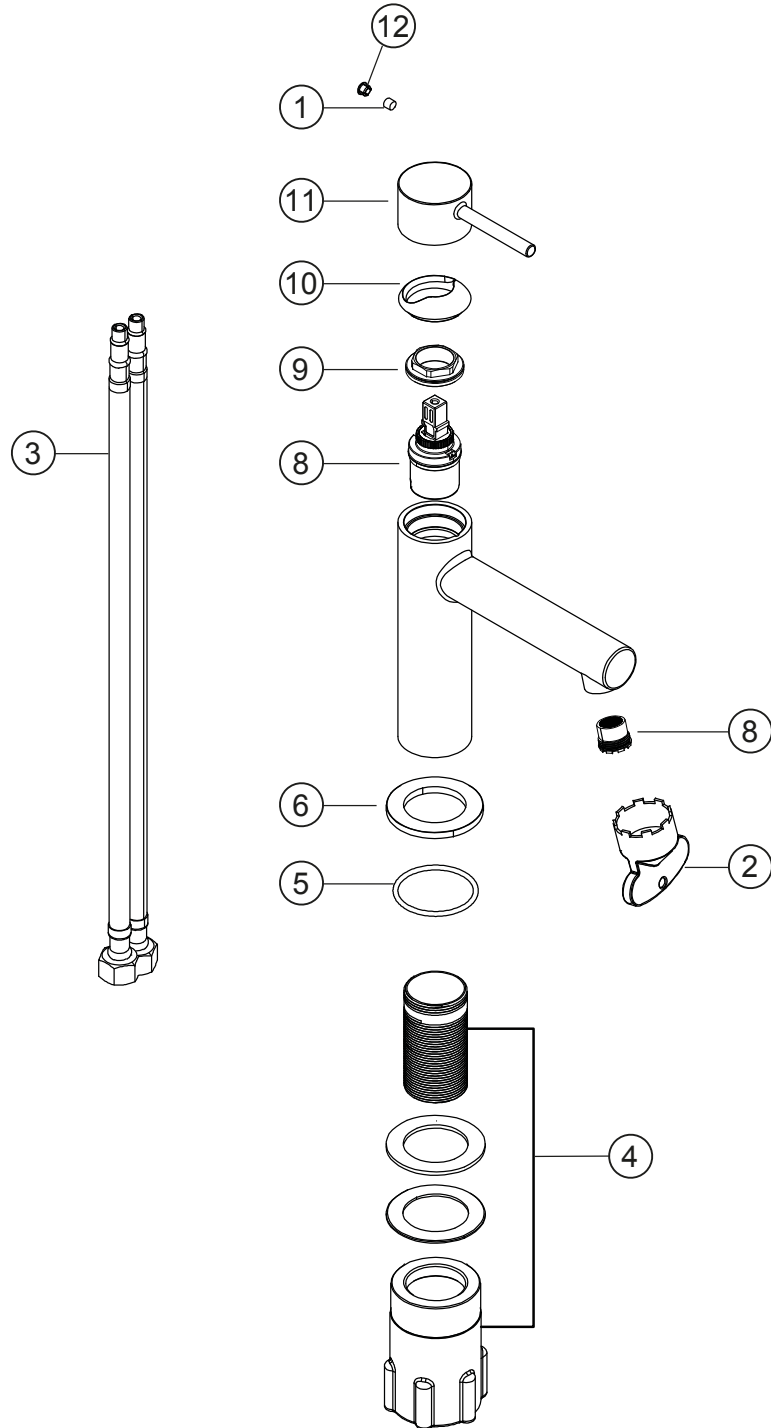

SIRO

Waschtisch-Einlochbatterie S-Size

schwarz matt

30.120321.1.12

SIRO

Waschtisch-Einlochbatterie S-Size

schwarz matt

30.120321.1.12

Ersatzteilliste

Pos.	Beschreibung	Art.-Nr.	Preisgruppe	VE
1	Inbusschraube für Hebel M5x4 (flach)	80.361386.1.09	1	1
2	Perlatorschlüssel M16,5x1	80.305840.1.09	2	1
3	Flexschlauch 10x1x500x3/8	80.308450.1.09	5	1
4	Befestigungssatz	80.480140.1.09	4	1
5	O-Ring für Zierring (38x2,5)	80.362139.1.09	2	1
6	Zierring mit Dichtung	80.302763.1.12	6	1
7	Perlator Eco M16,5x1	80.305590.1.09	4	1
8	Keramik-Kartusche 27 mm	80.361954.1.09	7	1
9	Konerring für Kartusche	80.305002.1.09	3	1
10	Glockenkappe für Kartusche	80.307905.1.12	4	1
11	Hebel ohne Inbus/Abdeckung	80.304526.1.12	9	1
12	Plakette für Hebel	80.361380.1.12	2	1