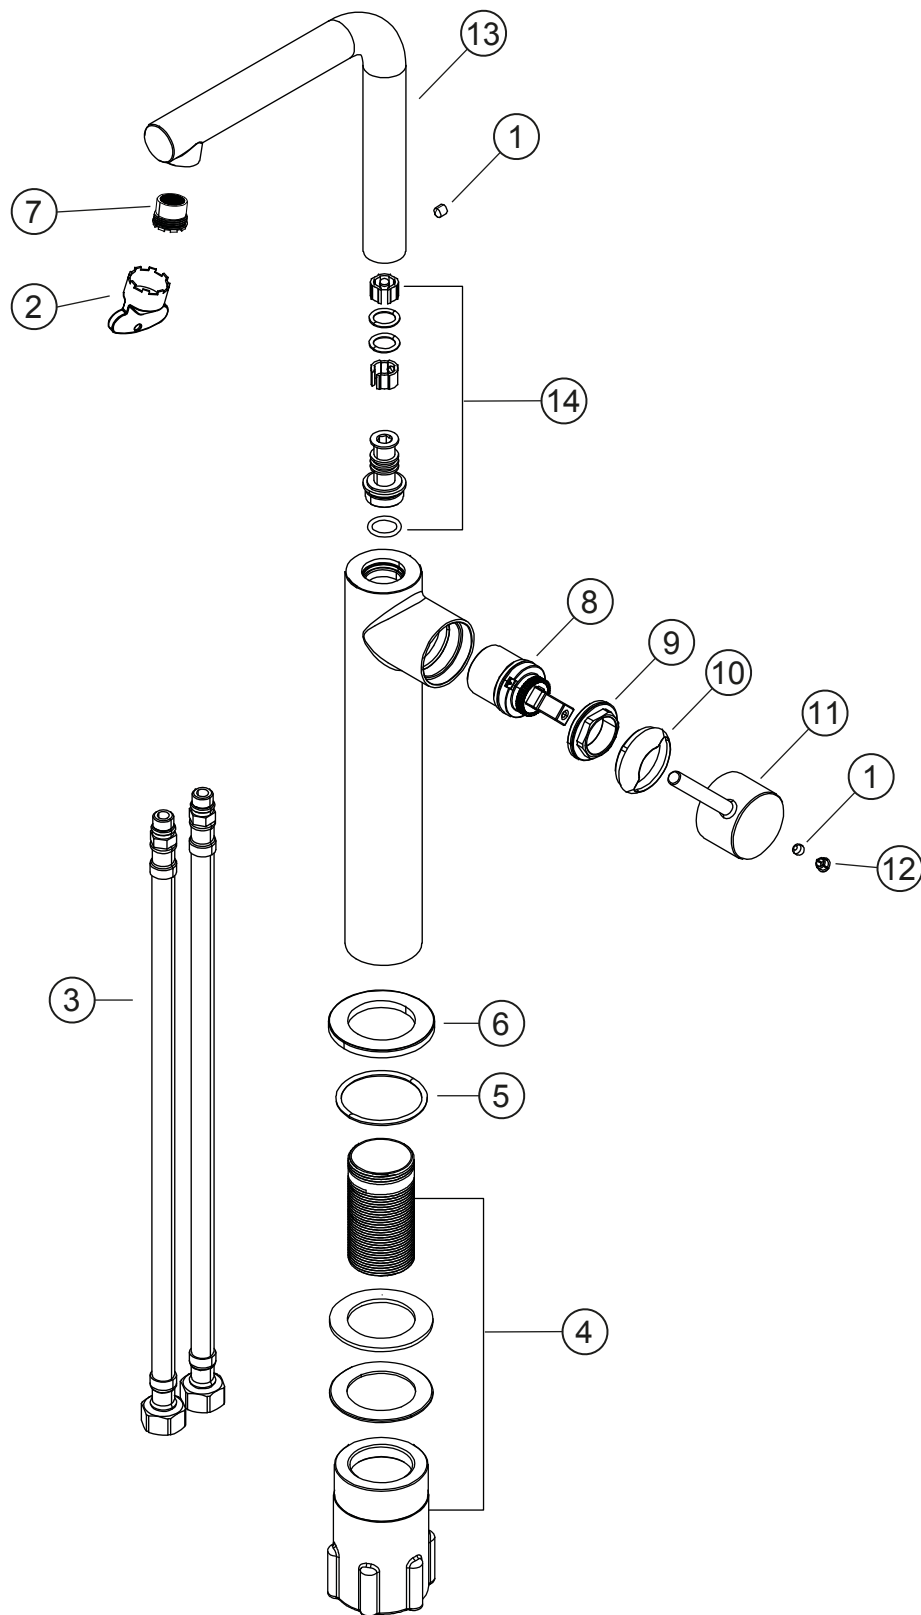

SIRO

Waschtisch-Einlochbatterie XL-Size

chrom

30.120333.3.01

SIRO**Waschtisch-Einlochbatterie XL-Size**

chrom

30.120333.3.01**Ersatzteilliste**

Pos.	Beschreibung	Art.-Nr.	Preisgruppe	VE
1	Inbusschraube für Hebel/Auslauf M5x4 (flach)	80.361386.1.09	1	1
2	Perlatorschlüssel M16,5x1	80.305840.1.09	2	1
3	Flexschlauch 10x1x500x3/8 dn 6	80.028451.1.09	5	1
4	Befestigungssatz	80.480140.1.09	4	1
5	O-Ring für Zierring (38x2,5)	80.362139.1.09	2	1
6	Zierring mit Dichtung	80.302763.1.01	6	1
7	Perlator Eco M16,5x1	80.305590.1.09	4	1
8	Keramik-Kartusche 27 mm	80.361954.1.09	7	1
9	Konerring für Kartusche	80.305002.1.09	3	1
10	Glockenkappe für Kartusche	80.307905.1.01	4	1
11	Hebel ohne Inbus/Abdeckung	80.304505.1.01	7	1
12	Plakette für Hebel	80.361380.1.01	2	1
13	Steckauslauf, ohne Dichtungen / Inbus	80.304519.1.01	11	1
14	Dichtungssatz für Steckauslauf	80.302133.1.09	5	1