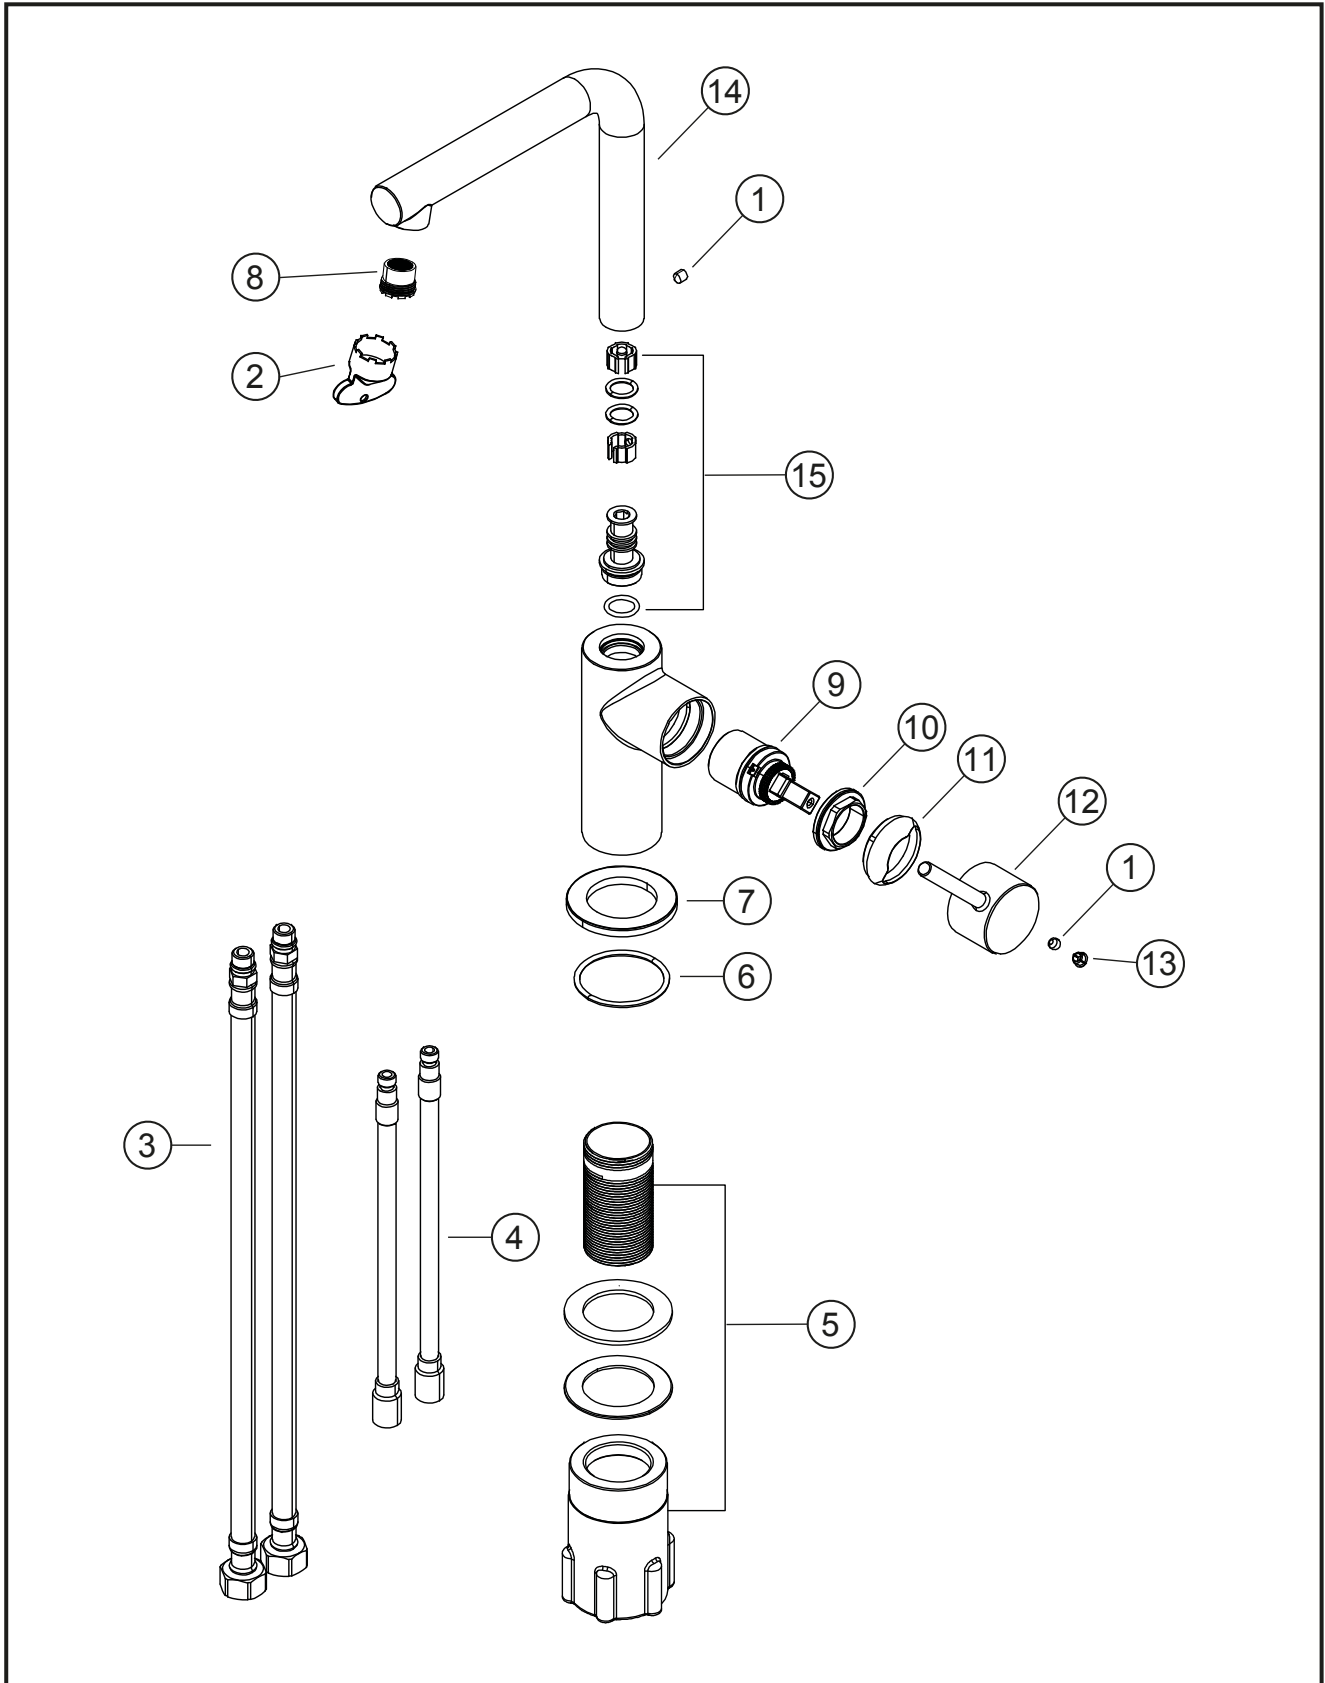

SIRO

Waschtisch-Einlochbatterie L-Size

PVD Gold

30.120333.1.03

SIRO**Waschtisch-Einlochbatterie L-Size**

PVD Gold

30.120333.1.03**Ersatzteilliste**

Pos.	Beschreibung	Art.-Nr.	Preisgruppe	VE
1	Inbusschraube für Hebel/Auslauf M5x4 (flach)	80.361386.1.09	1	1
2	Perlatorschlüssel M16,5x1	80.305840.1.09	2	1
3	Flexschlauch M8x1 x 400 x 3/8 dn 6	80.363655.1.09	6	1
4	Cu-Rohr 8x1	80.303660.1.09	5	1
5	Befestigungssatz	80.480140.1.09	4	1
6	O-Ring für Zierring (38x2,5)	80.362139.1.09	2	1
7	Zierring mit Dichtung	80.302763.1.03	7	1
8	Perlator Eco M16,5x1	80.305590.1.09	4	1
9	Keramik-Kartusche 27 mm	80.361954.1.09	7	1
10	Konerring für Kartusche	80.305002.1.09	3	1
11	Glockenkappe für Kartusche	80.307905.1.03	5	1
12	Hebel ohne Inbus/Abdeckung	80.304505.1.03	9	1
13	Plakette für Hebel	80.361380.1.03	3	1
14	Steckauslauf, ohne Dichtungen / Inbus	80.304519.1.03	13	1
15	Dichtungssatz für Steckauslauf	80.302133.1.09	5	1