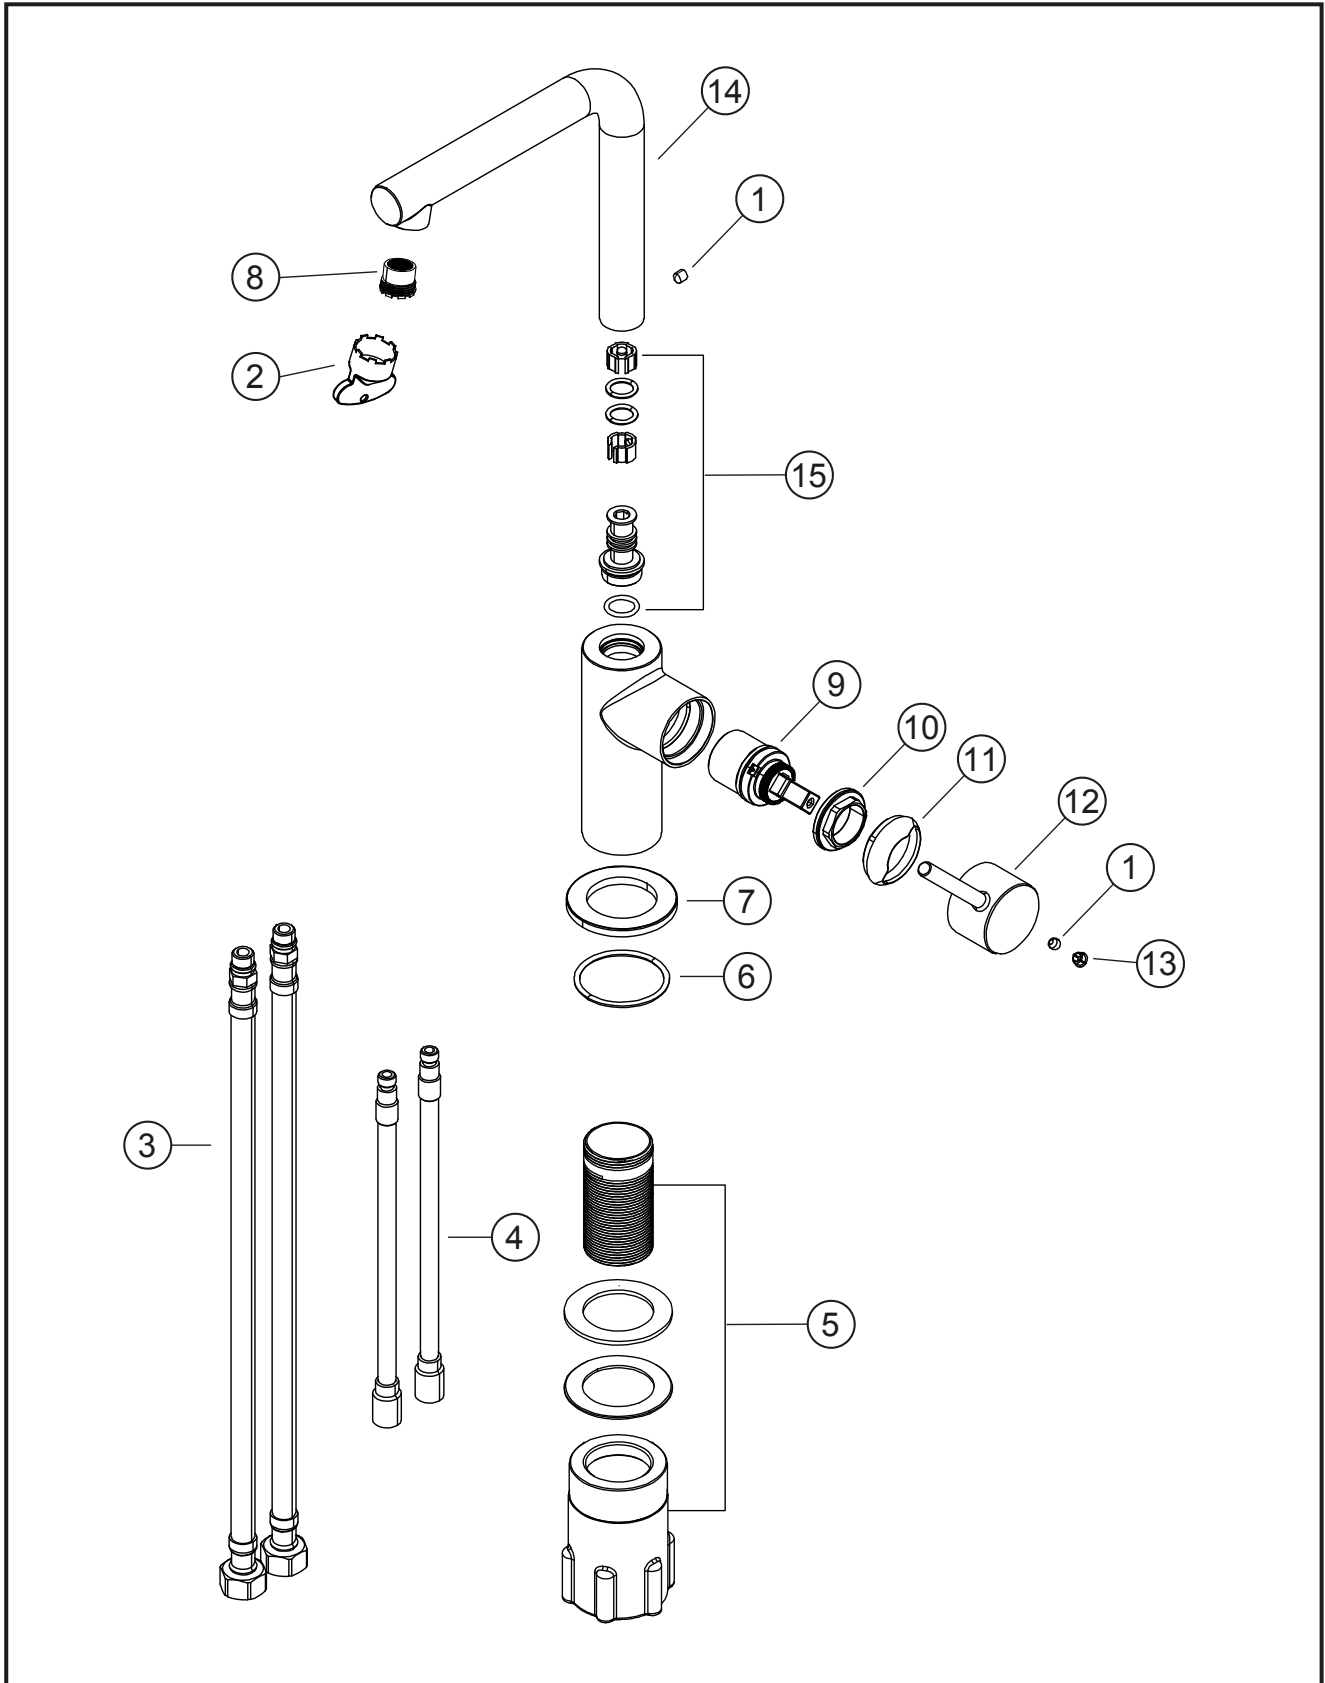

SIRO

Waschtisch-Einlochbatterie L-Size

grau matt

30.120333.1.06

SIRO**Waschtisch-Einlochbatterie L-Size**

grau matt

30.120333.1.06**Ersatzteilliste**

Pos.	Beschreibung	Art.-Nr.	Preisgruppe	VE
1	Inbusschraube für Hebel/Auslauf M5x4 (flach)	80.361386.1.09	1	1
2	Perlatorschlüssel M16,5x1	80.305840.1.09	2	1
3	Flexschlauch M8x1 x 400 x 3/8 dn 6	80.363655.1.09	6	1
4	Cu-Rohr 8x1	80.303660.1.09	5	1
5	Befestigungssatz	80.480140.1.09	4	1
6	O-Ring für Zierring (38x2,5)	80.362139.1.09	2	1
7	Zierring mit Dichtung	80.302763.1.06	6	1
8	Perlator Eco M16,5x1	80.305590.1.09	4	1
9	Keramik-Kartusche 27 mm	80.361954.1.09	7	1
10	Konerring für Kartusche	80.305002.1.09	3	1
11	Glockenkappe für Kartusche	80.307905.1.06	4	1
12	Hebel ohne Inbus/Abdeckung	80.304505.1.06	8	1
13	Plakette für Hebel	80.361380.1.06	2	1
14	Steckauslauf, ohne Dichtungen / Inbus	80.304519.1.06	12	1
15	Dichtungssatz für Steckauslauf	80.302133.1.09	5	1