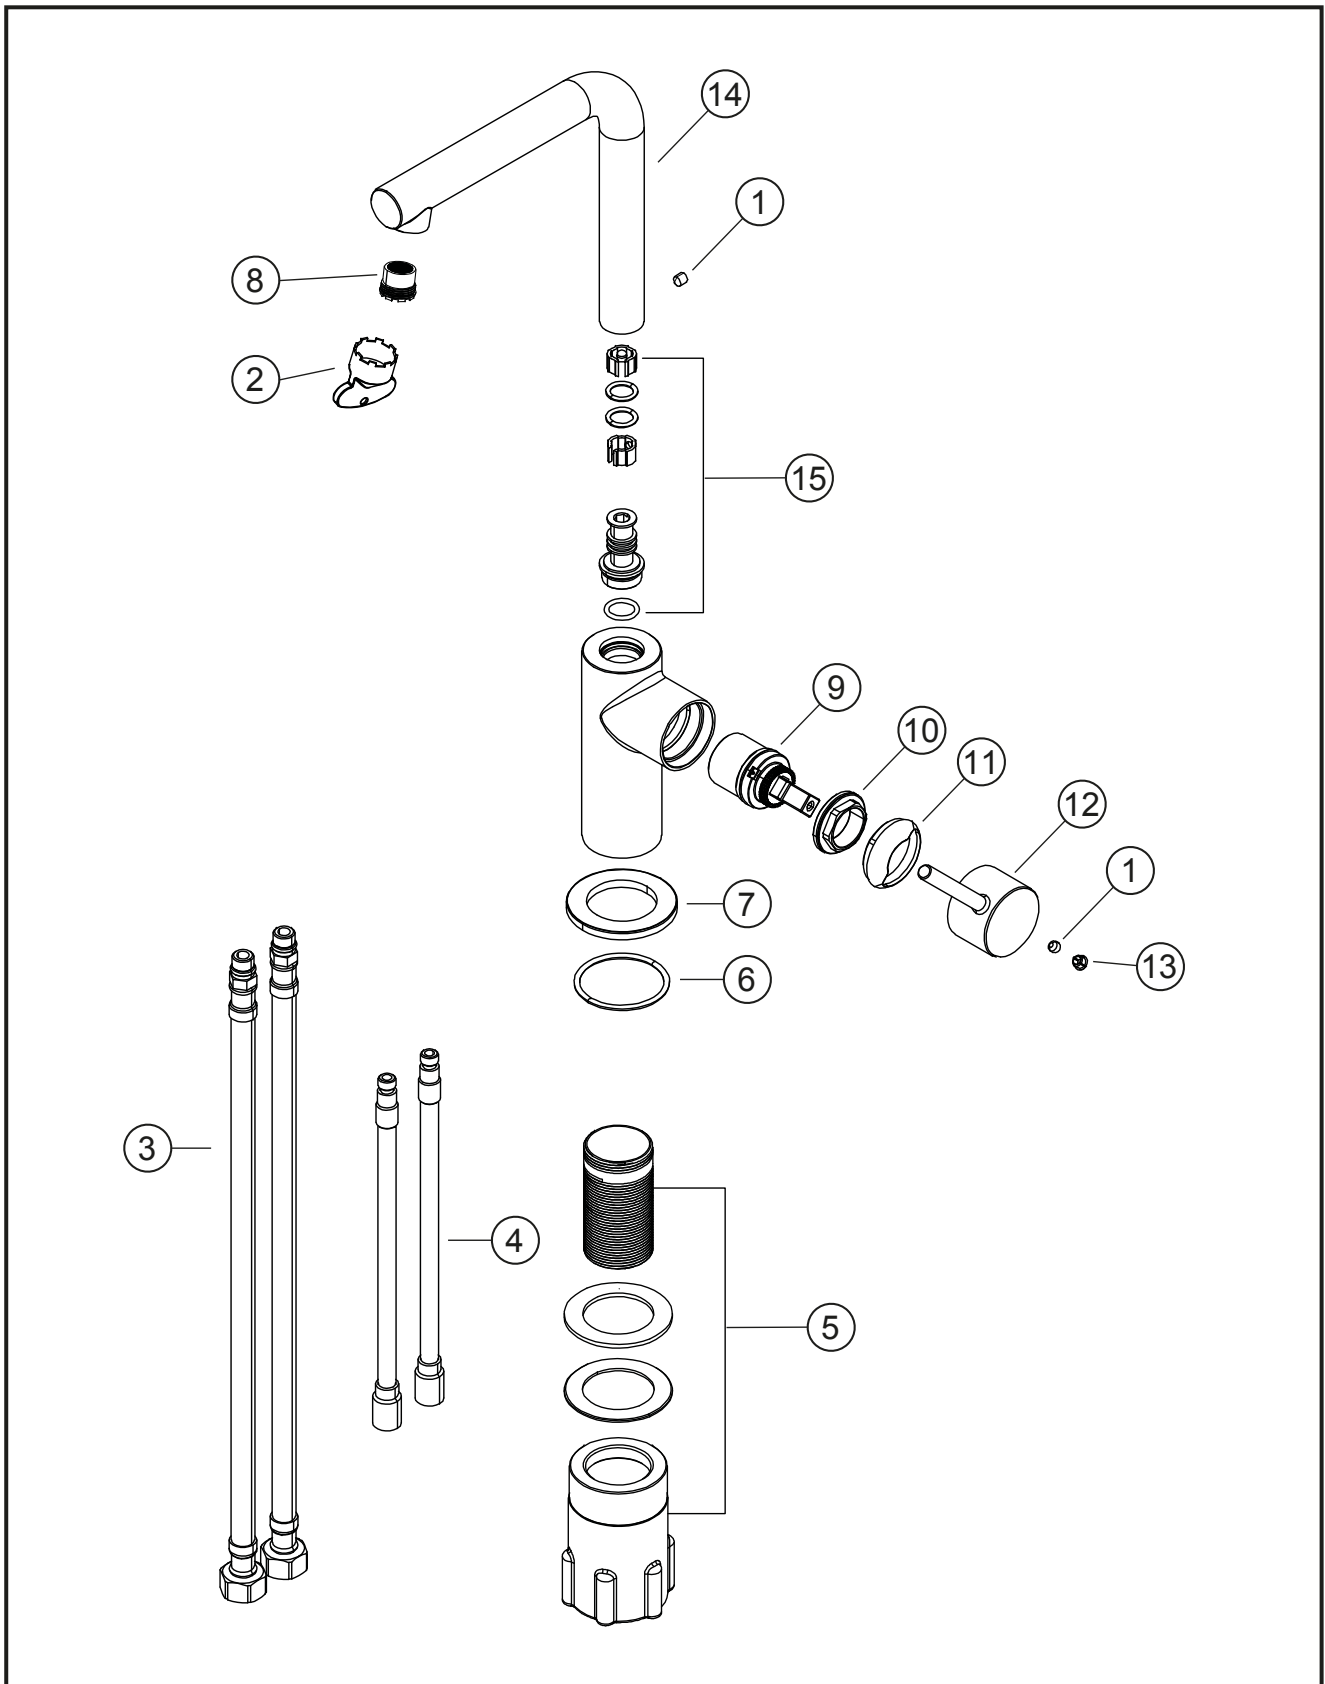

SIRO

Waschtisch-Einlochbatterie L-Size

weiß matt

30.120333.1.07

SIRO**Waschtisch-Einlochbatterie L-Size**

weiß matt

30.120333.1.07**Ersatzteilliste**

Pos.	Beschreibung	Art.-Nr.	Preisgruppe	VE
1	Inbusschraube für Hebel/Auslauf M5x4 (flach)	80.361386.1.09	1	1
2	Perlatorschlüssel M16,5x1	80.305840.1.09	2	1
3	Flexschlauch M8x1 x 400 x 3/8 dn 6	80.363655.1.09	6	1
4	Cu-Rohr 8x1	80.303660.1.09	5	1
5	Befestigungssatz	80.480140.1.09	4	1
6	O-Ring für Zierring (38x2,5)	80.362139.1.09	2	1
7	Zierring mit Dichtung	80.302763.1.07	6	1
8	Perlator Eco M16,5x1	80.305590.1.09	4	1
9	Keramik-Kartusche 27 mm	80.361954.1.09	7	1
10	Konerring für Kartusche	80.305002.1.09	3	1
11	Glockenkappe für Kartusche	80.307905.1.07	4	1
12	Hebel ohne Inbus/Abdeckung	80.304505.1.07	8	1
13	Plakette für Hebel	80.361380.1.07	2	1
14	Steckauslauf, ohne Dichtungen / Inbus	80.304519.1.07	12	1
15	Dichtungssatz für Steckauslauf	80.302133.1.09	5	1