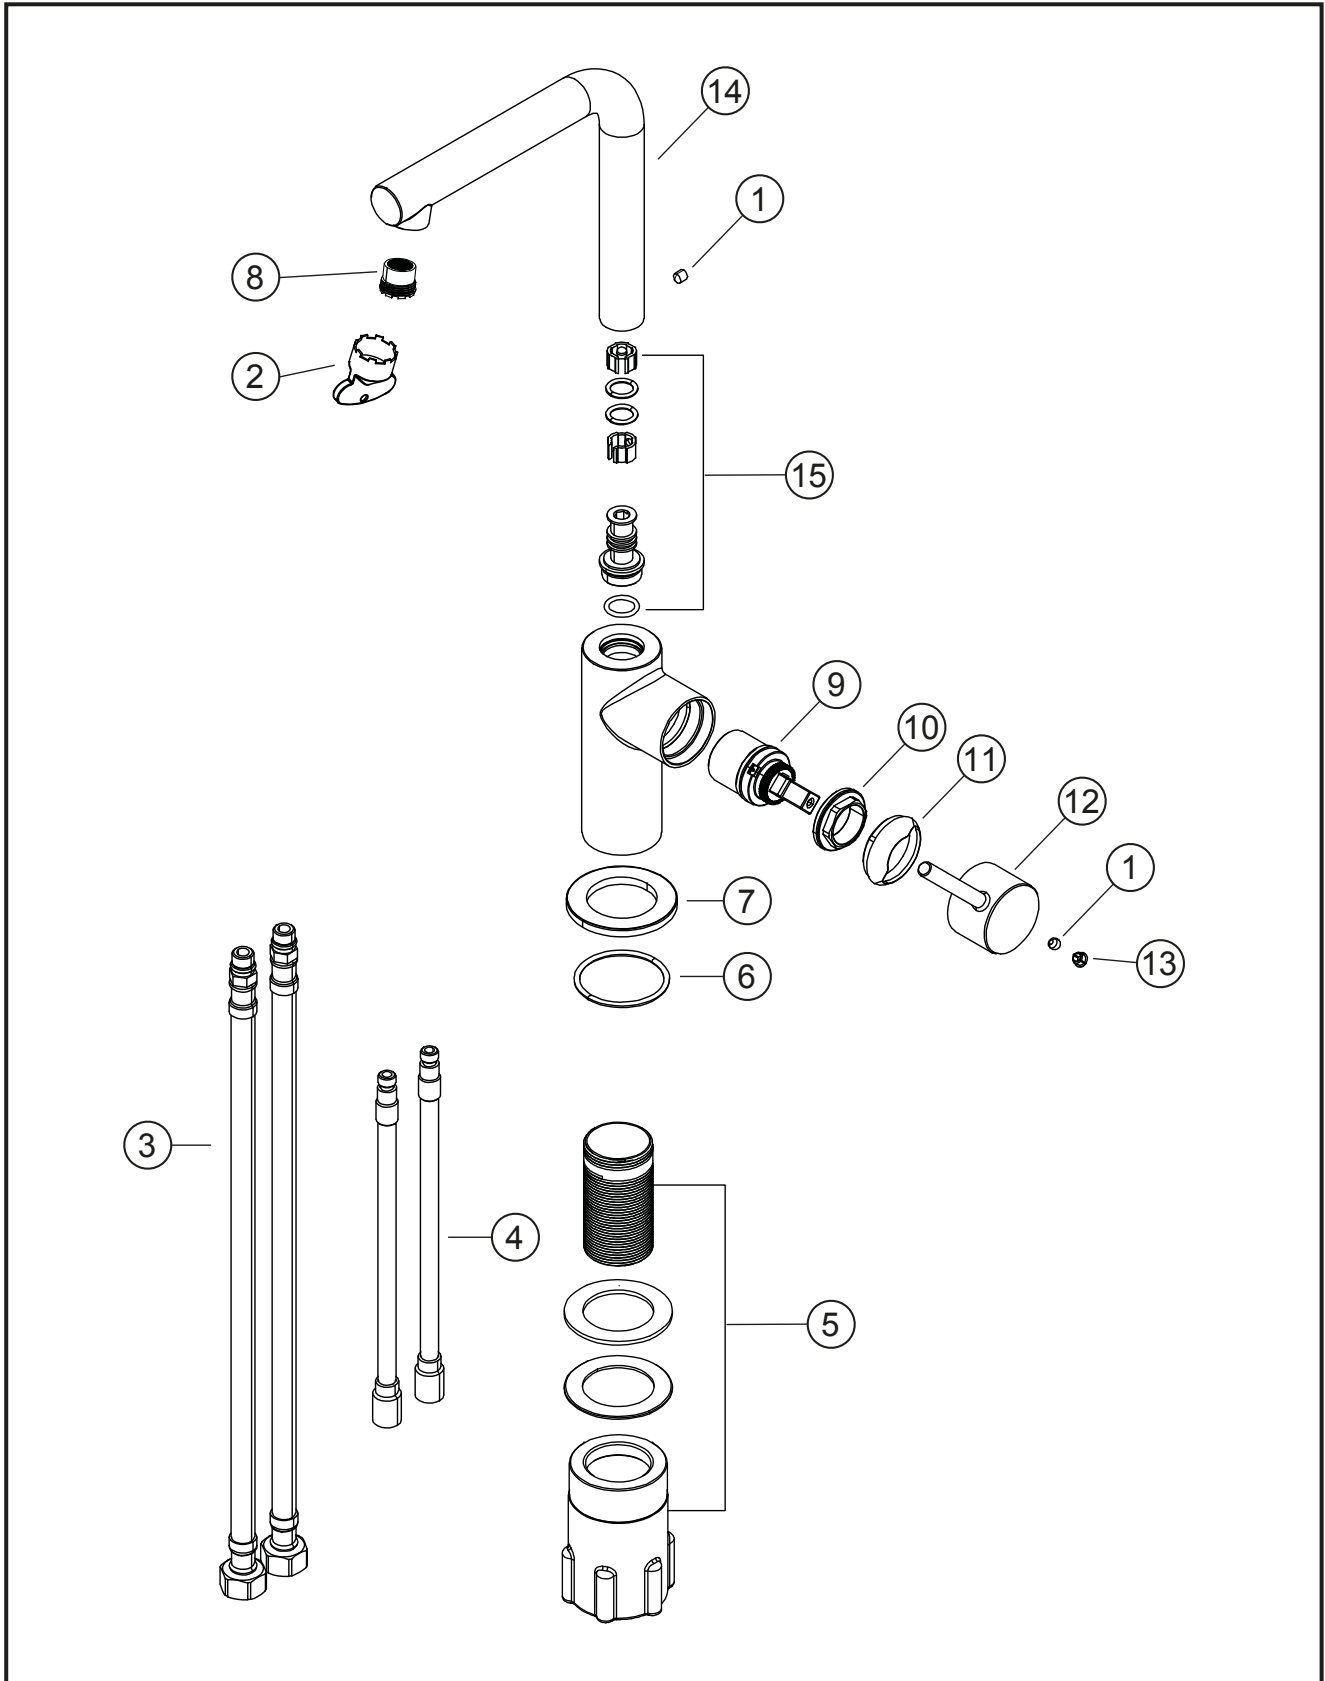

**SIRO**

**Waschtisch-Einlochbatterie L-Size**

schwarz matt

30.120333.1.12

**SIRO****Waschtisch-Einlochbatterie L-Size**

schwarz matt

**30.120333.1.12****Ersatzteilliste**

<b>Pos.</b>	<b>Beschreibung</b>	<b>Art.-Nr.</b>	<b>Preisgruppe</b>	<b>VE</b>
1	Inbusschraube für Hebel/Auslauf M5x4 (flach)	80.361386.1.09	1	1
2	Perlatorschlüssel M16,5x1	80.305840.1.09	2	1
3	Flexschlauch M8x1 x 400 x 3/8 dn 6	80.363655.1.09	6	1
4	Cu-Rohr 8x1	80.303660.1.09	5	1
5	Befestigungssatz	80.480140.1.09	4	1
6	O-Ring für Zierring (38x2,5)	80.362139.1.09	2	1
7	Zierring mit Dichtung	80.302763.1.12	6	1
8	Perlator Eco M16,5x1	80.305590.1.09	4	1
9	Keramik-Kartusche 27 mm	80.361954.1.09	7	1
10	Konerring für Kartusche	80.305002.1.09	3	1
11	Glockenkappe für Kartusche	80.307905.1.12	4	1
12	Hebel ohne Inbus/Abdeckung	80.304505.1.12	8	1
13	Plakette für Hebel	80.361380.1.12	2	1
14	Steckauslauf, ohne Dichtungen / Inbus	80.304519.1.12	12	1
15	Dichtungssatz für Steckauslauf	80.302133.1.09	5	1