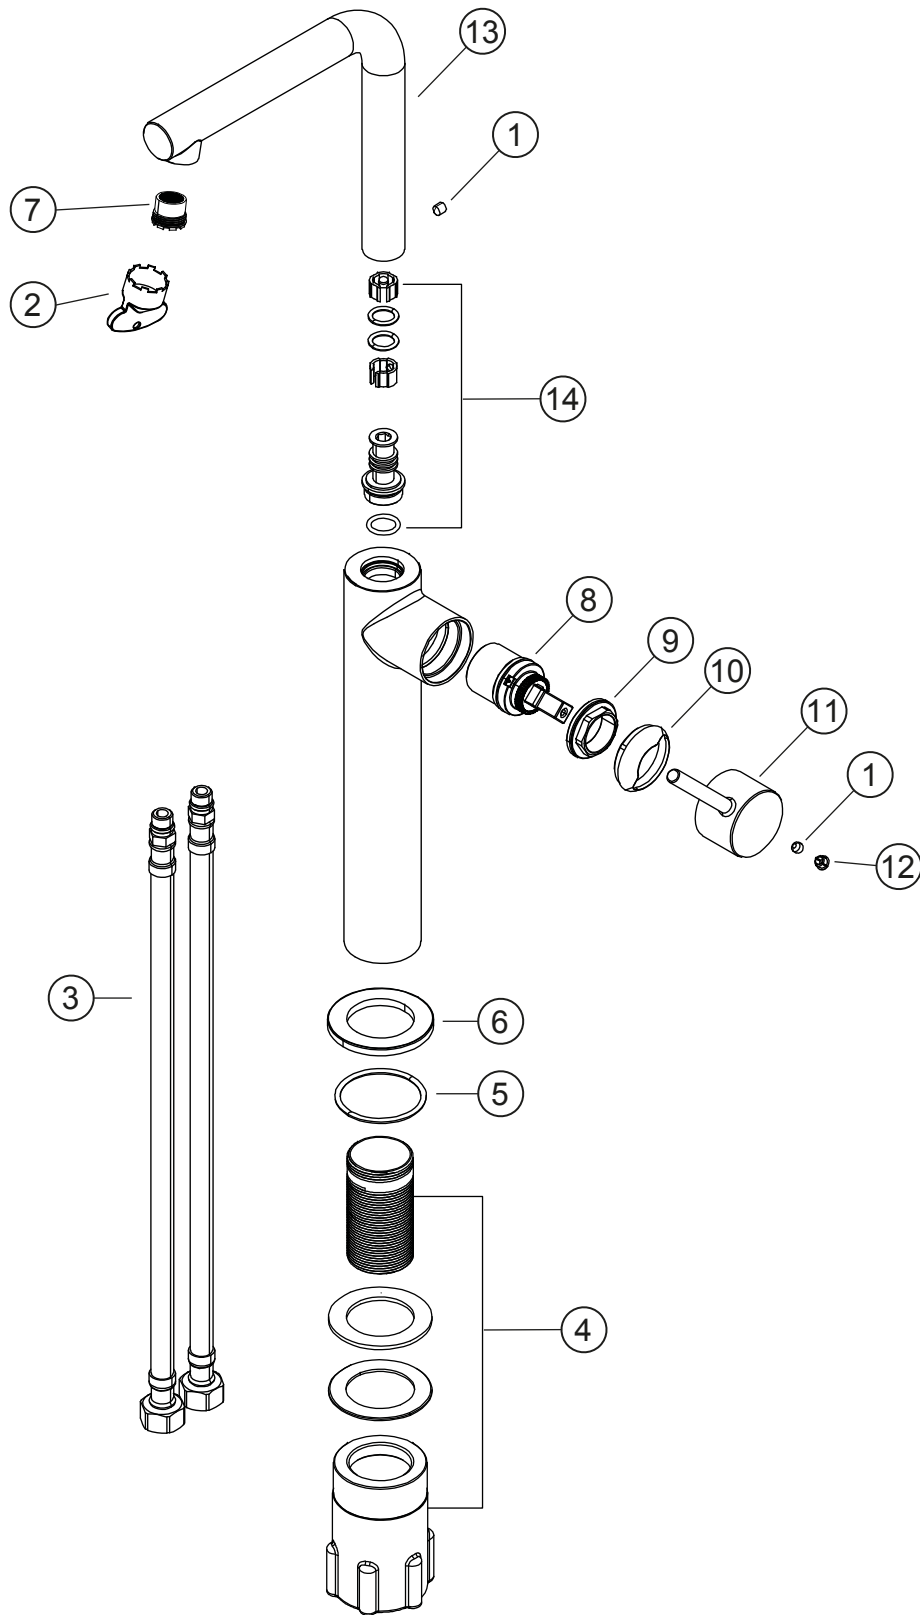

**SIRO**

**Waschtisch-Einlochbatterie XL-Size**

PVD Gold

30.120333.3.03

**SIRO****Waschtisch-Einlochbatterie XL-Size**

PVD Gold

**30.120333.3.03****Ersatzteilliste**

<b>Pos.</b>	<b>Beschreibung</b>	<b>Art.-Nr.</b>	<b>Preisgruppe</b>	<b>VE</b>
1	Inbusschraube für Hebel/Auslauf M5x4 (flach)	80.361386.1.09	1	1
2	Perlatorschlüssel M16,5x1	80.305840.1.09	2	1
3	Flexschlauch 10x1x500x3/8 dn 6	80.028451.1.09	5	1
4	Befestigungssatz	80.480140.1.09	4	1
5	O-Ring für Zierring (38x2,5)	80.362139.1.09	2	1
6	Zierring mit Dichtung	80.302763.1.03	7	1
7	Perlator Eco M16,5x1	80.305590.1.09	4	1
8	Keramik-Kartusche 27 mm	80.361954.1.09	7	1
9	Konerring für Kartusche	80.305002.1.09	3	1
10	Glockenkappe für Kartusche	80.307905.1.03	5	1
11	Hebel ohne Inbus/Abdeckung	80.304505.1.03	9	1
12	Plakette für Hebel	80.361380.1.03	3	1
13	Steckauslauf, ohne Dichtungen / Inbus	80.304519.1.03	13	1
14	Dichtungssatz für Steckauslauf	80.302133.1.09	5	1