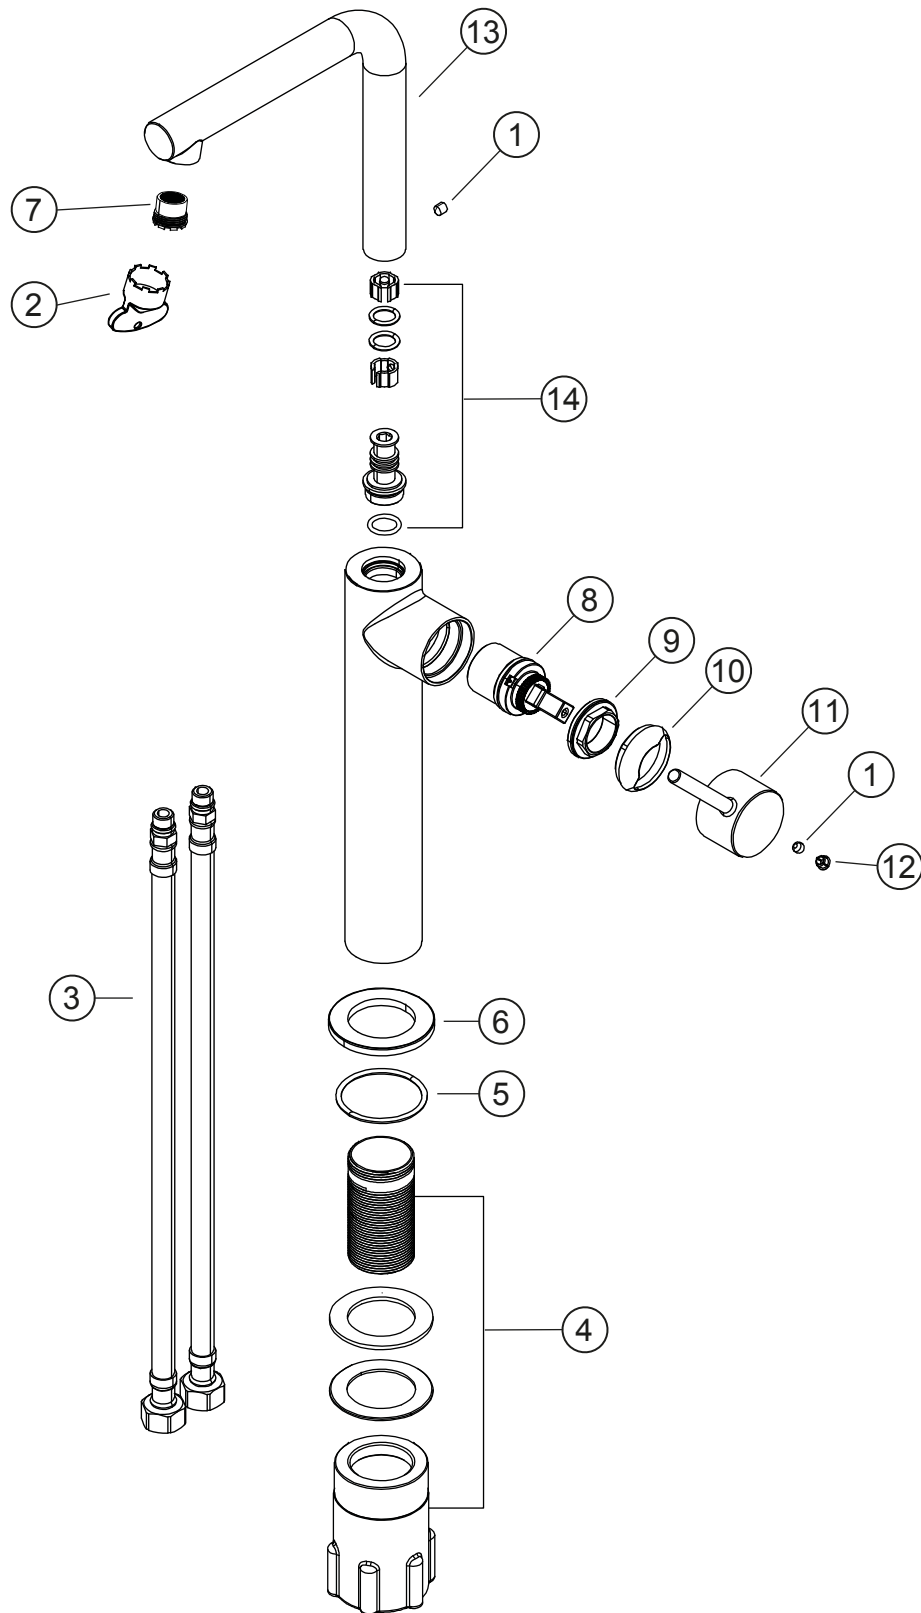

SIRO

Waschtisch-Einlochbatterie XL-Size

grau matt

30.120333.3.06

SIRO**Waschtisch-Einlochbatterie XL-Size**

grau matt

30.120333.3.06**Ersatzteilliste**

Pos.	Beschreibung	Art.-Nr.	Preisgruppe	VE
1	Inbusschraube für Hebel/Auslauf M5x4 (flach)	80.361386.1.09	1	1
2	Perlatorschlüssel M16,5x1	80.305840.1.09	2	1
3	Flexschlauch 10x1x500x3/8 dn 6	80.028451.1.09	5	1
4	Befestigungssatz	80.480140.1.09	4	1
5	O-Ring für Zierring (38x2,5)	80.362139.1.09	2	1
6	Zierring mit Dichtung	80.302763.1.06	6	1
7	Perlator Eco M16,5x1	80.305590.1.09	4	1
8	Keramik-Kartusche 27 mm	80.361954.1.09	7	1
9	Konerring für Kartusche	80.305002.1.09	3	1
10	Glockenkappe für Kartusche	80.307905.1.06	4	1
11	Hebel ohne Inbus/Abdeckung	80.304505.1.06	8	1
12	Plakette für Hebel	80.361380.1.06	2	1
13	Steckauslauf, ohne Dichtungen / Inbus	80.304519.1.06	12	1
14	Dichtungssatz für Steckauslauf	80.302133.1.09	5	1