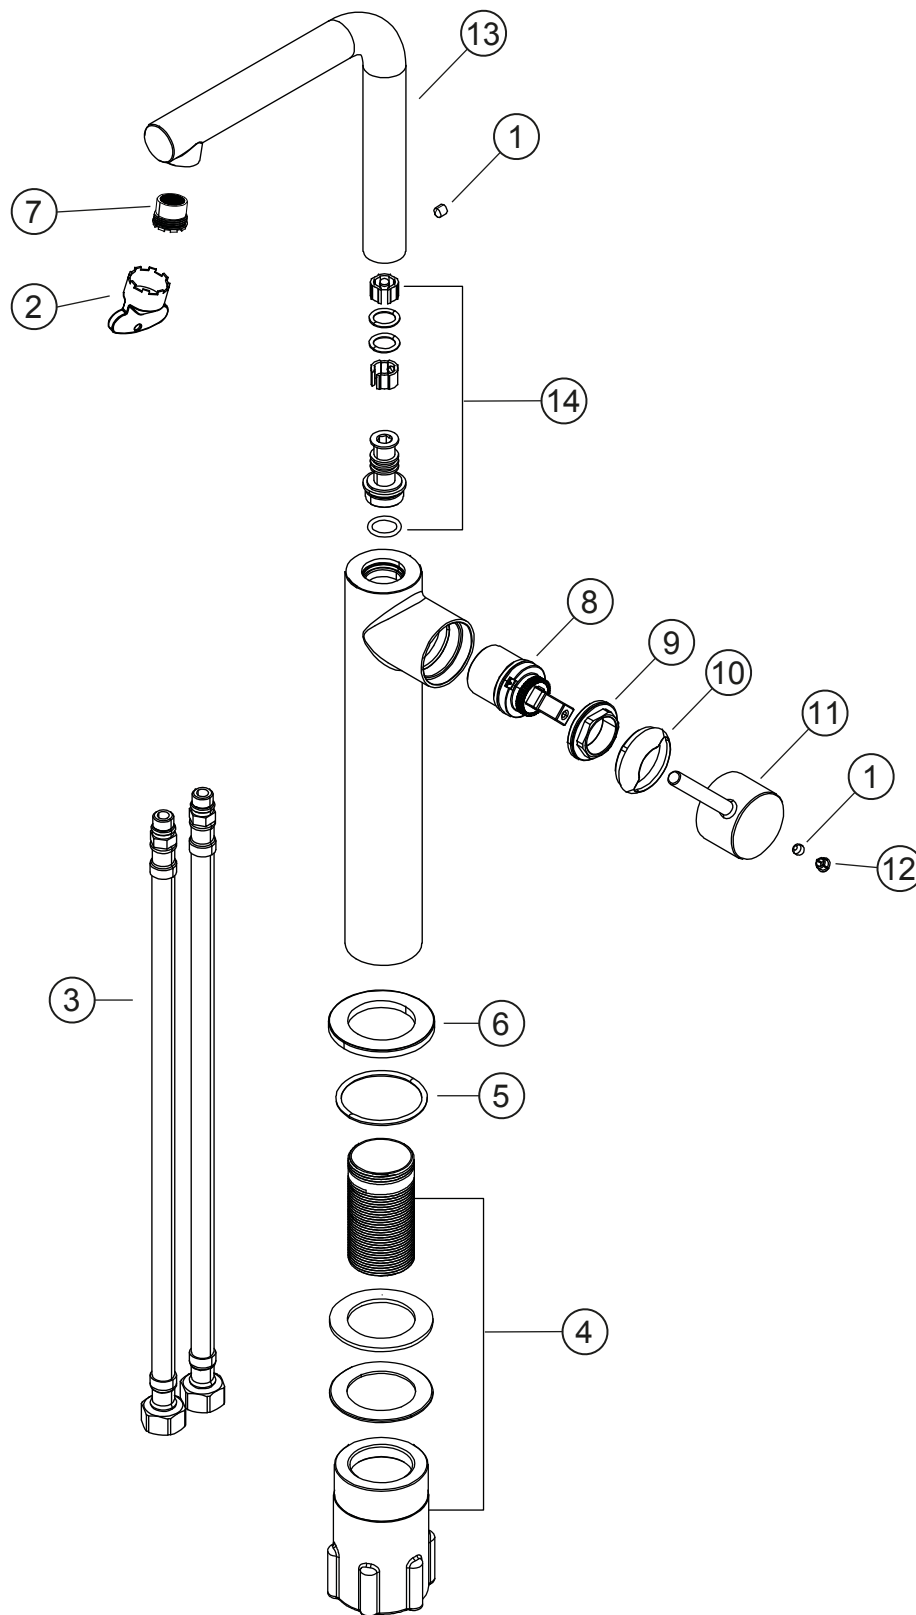

SIRO

Waschtisch-Einlochbatterie XL-Size

weiß matt

30.120333.3.07

SIRO**Waschtisch-Einlochbatterie XL-Size**

weiß matt

30.120333.3.07**Ersatzteilliste**

Pos.	Beschreibung	Art.-Nr.	Preisgruppe	VE
1	Inbusschraube für Hebel/Auslauf M5x4 (flach)	80.361386.1.09	1	1
2	Perlatorschlüssel M16,5x1	80.305840.1.09	2	1
3	Flexschlauch 10x1x500x3/8 dn 6	80.028451.1.09	5	1
4	Befestigungssatz	80.480140.1.09	4	1
5	O-Ring für Zierring (38x2,5)	80.362139.1.09	2	1
6	Zierring mit Dichtung	80.302763.1.07	6	1
7	Perlator Eco M16,5x1	80.305590.1.09	4	1
8	Keramik-Kartusche 27 mm	80.361954.1.09	7	1
9	Konerring für Kartusche	80.305002.1.09	3	1
10	Glockenkappe für Kartusche	80.307905.1.07	4	1
11	Hebel ohne Inbus/Abdeckung	80.304505.1.07	8	1
12	Plakette für Hebel	80.361380.1.07	2	1
13	Steckauslauf, ohne Dichtungen / Inbus	80.304519.1.07	12	1
14	Dichtungssatz für Steckauslauf	80.302133.1.09	5	1