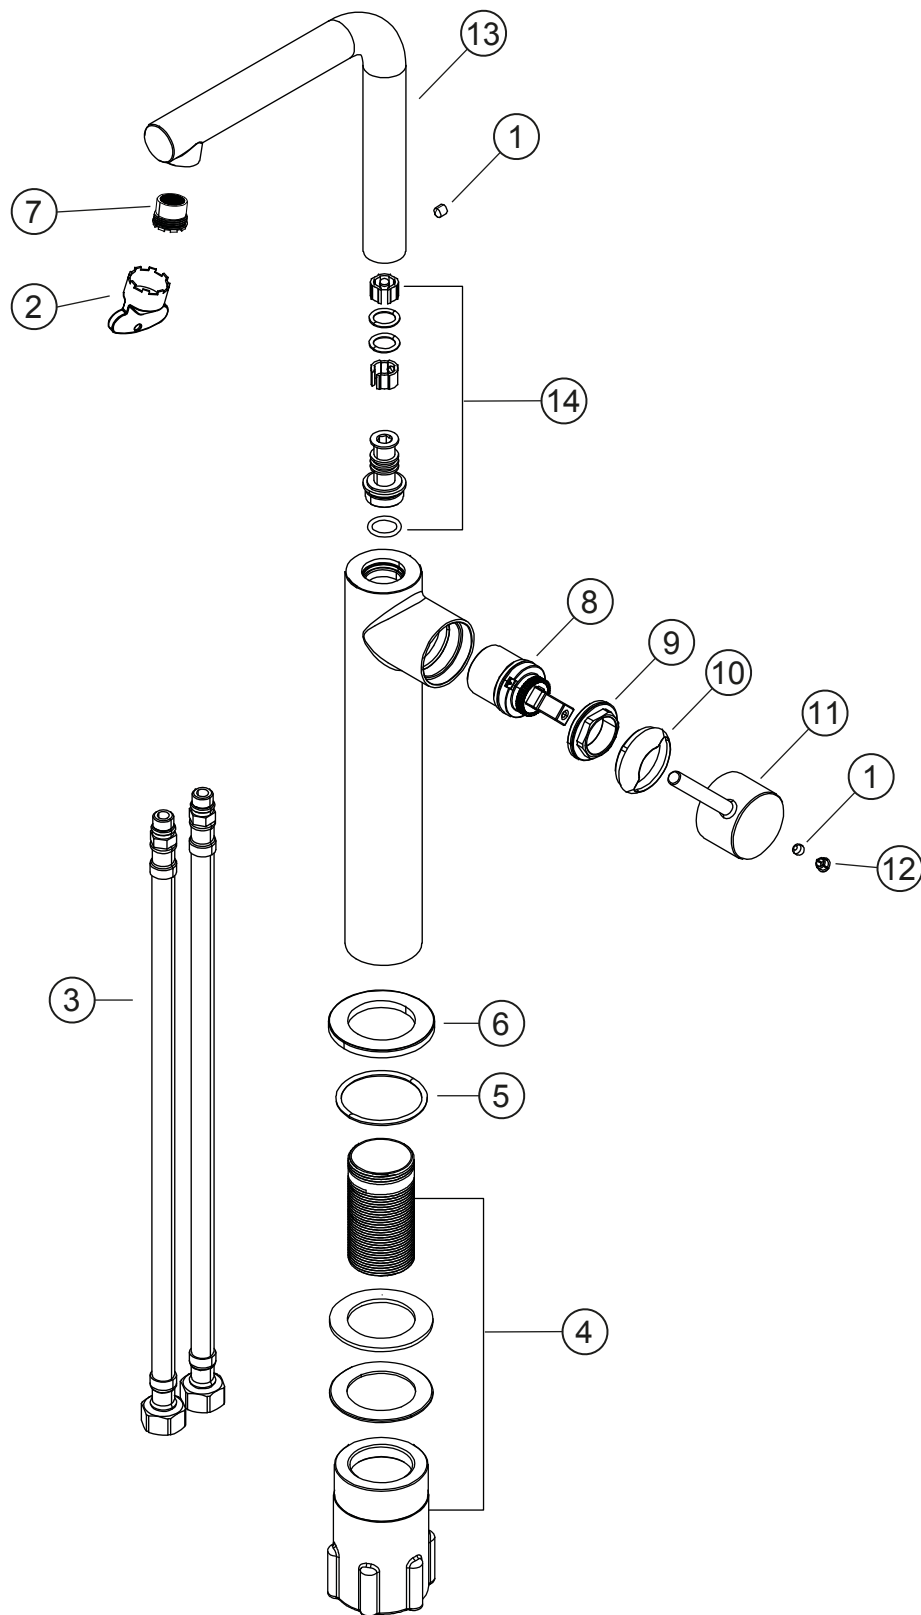

SIRO

Waschtisch-Einlochbatterie XL-Size

schwarz matt

30.120333.3.12

SIRO**Waschtisch-Einlochbatterie XL-Size**

schwarz matt

30.120333.3.12**Ersatzteilliste**

Pos.	Beschreibung	Art.-Nr.	Preisgruppe	VE
1	Inbusschraube für Hebel/Auslauf M5x4 (flach)	80.361386.1.09	1	1
2	Perlatorschlüssel M16,5x1	80.305840.1.09	2	1
3	Flexschlauch 10x1x500x3/8 dn 6	80.028451.1.09	5	1
4	Befestigungssatz	80.480140.1.09	4	1
5	O-Ring für Zierring (38x2,5)	80.362139.1.09	2	1
6	Zierring mit Dichtung	80.302763.1.12	6	1
7	Perlator Eco M16,5x1	80.305590.1.09	4	1
8	Keramik-Kartusche 27 mm	80.361954.1.09	7	1
9	Konerring für Kartusche	80.305002.1.09	3	1
10	Glockenkappe für Kartusche	80.307905.1.12	4	1
11	Hebel ohne Inbus/Abdeckung	80.304505.1.12	8	1
12	Plakette für Hebel	80.361380.1.12	2	1
13	Steckauslauf, ohne Dichtungen / Inbus	80.304519.1.12	12	1
14	Dichtungssatz für Steckauslauf	80.302133.1.09	5	1