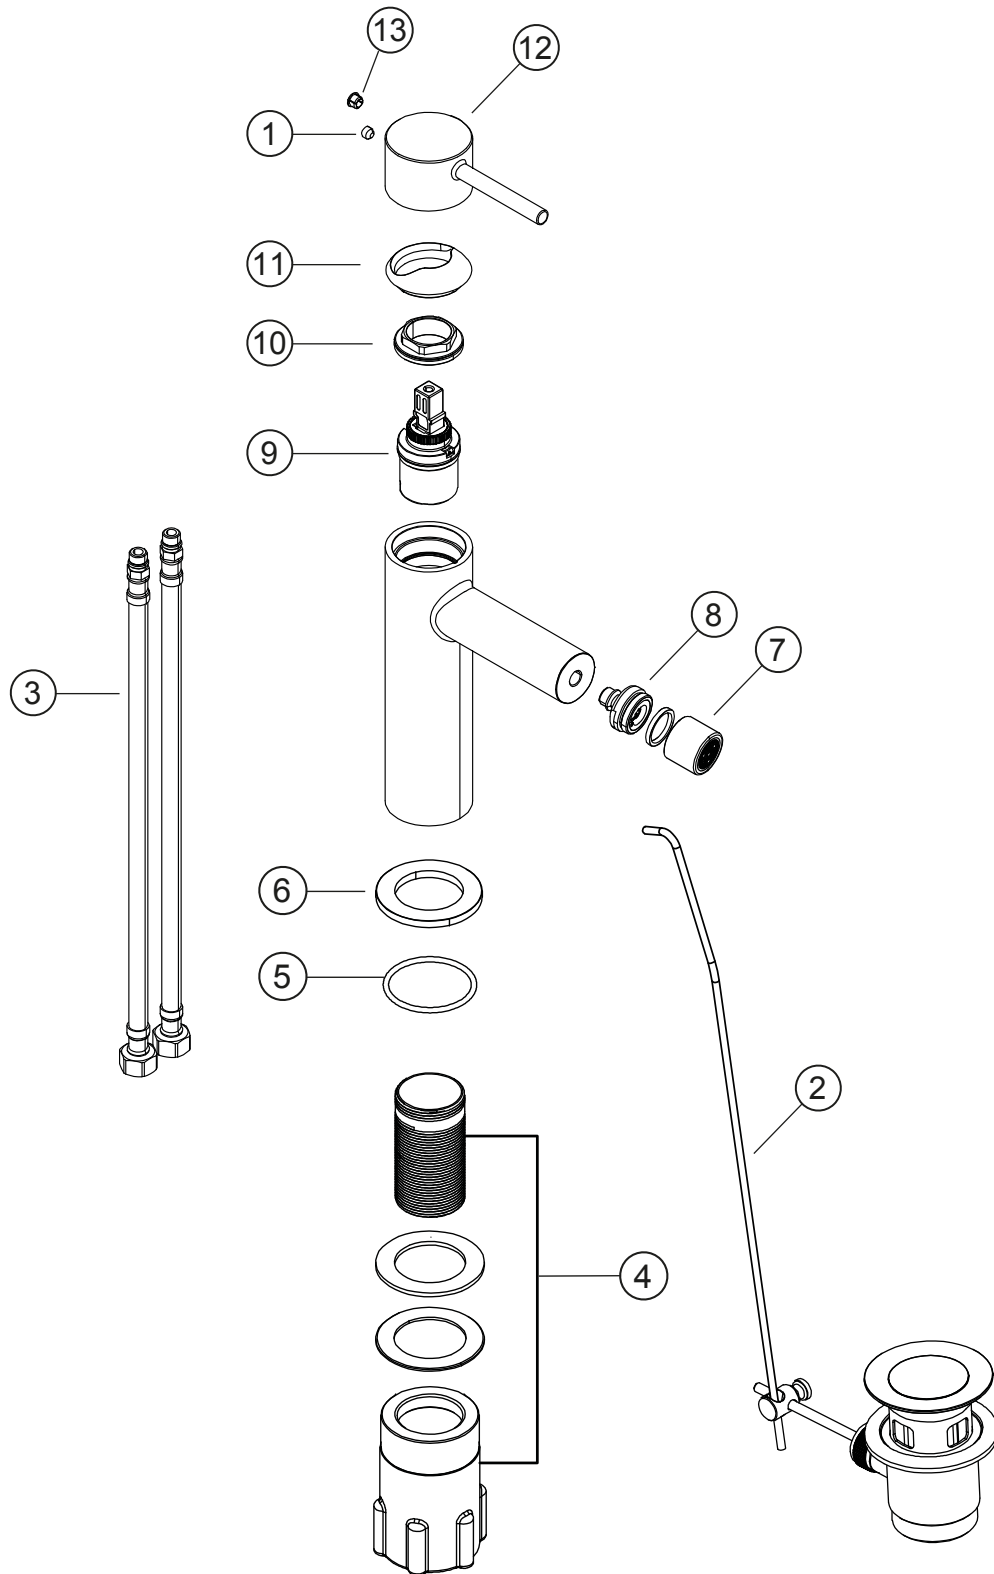

**SIRO**

**Bidet-Einlochbatterie**

chrom

30.120360.1.01

**SIRO**

**Bidet-Einlochbatterie**

chrom

**30.120360.1.01**

**Ersatzteilliste**

<b>Pos.</b>	<b>Beschreibung</b>	<b>Art.-Nr.</b>	<b>Preisgruppe</b>	<b>VE</b>
1	Inbusschraube für Hebel M5x4 (flach)	80.361386.1.09	1	1
2	Ablaufgarnitur mit Zugstange	80.033000.1.01	7	1
3	Flexschlauch 10x1x500x3/8	80.308450.1.09	5	1
4	Befestigungssatz	80.480140.1.09	4	1
5	O-Ring für Zierring (38x2,5)	80.362139.1.09	2	1
6	Zierring mit Dichtung	80.302763.1.01	6	1
7	Bidetperlator ohne Gelenk	80.360602.1.01	4	1
8	Perlatorgelenk für Bidet	80.366030.1.01	4	1
9	Keramik-Kartusche 27 mm	80.361954.1.09	7	1
10	Konerring für Kartusche	80.305002.1.09	3	1
11	Glockenkappe für Kartusche	80.307900.1.01	4	1
12	Hebel ohne Inbus/Abdeckung	80.304525.1.01	8	1
13	Plakette für Hebel	80.361380.1.01	2	1