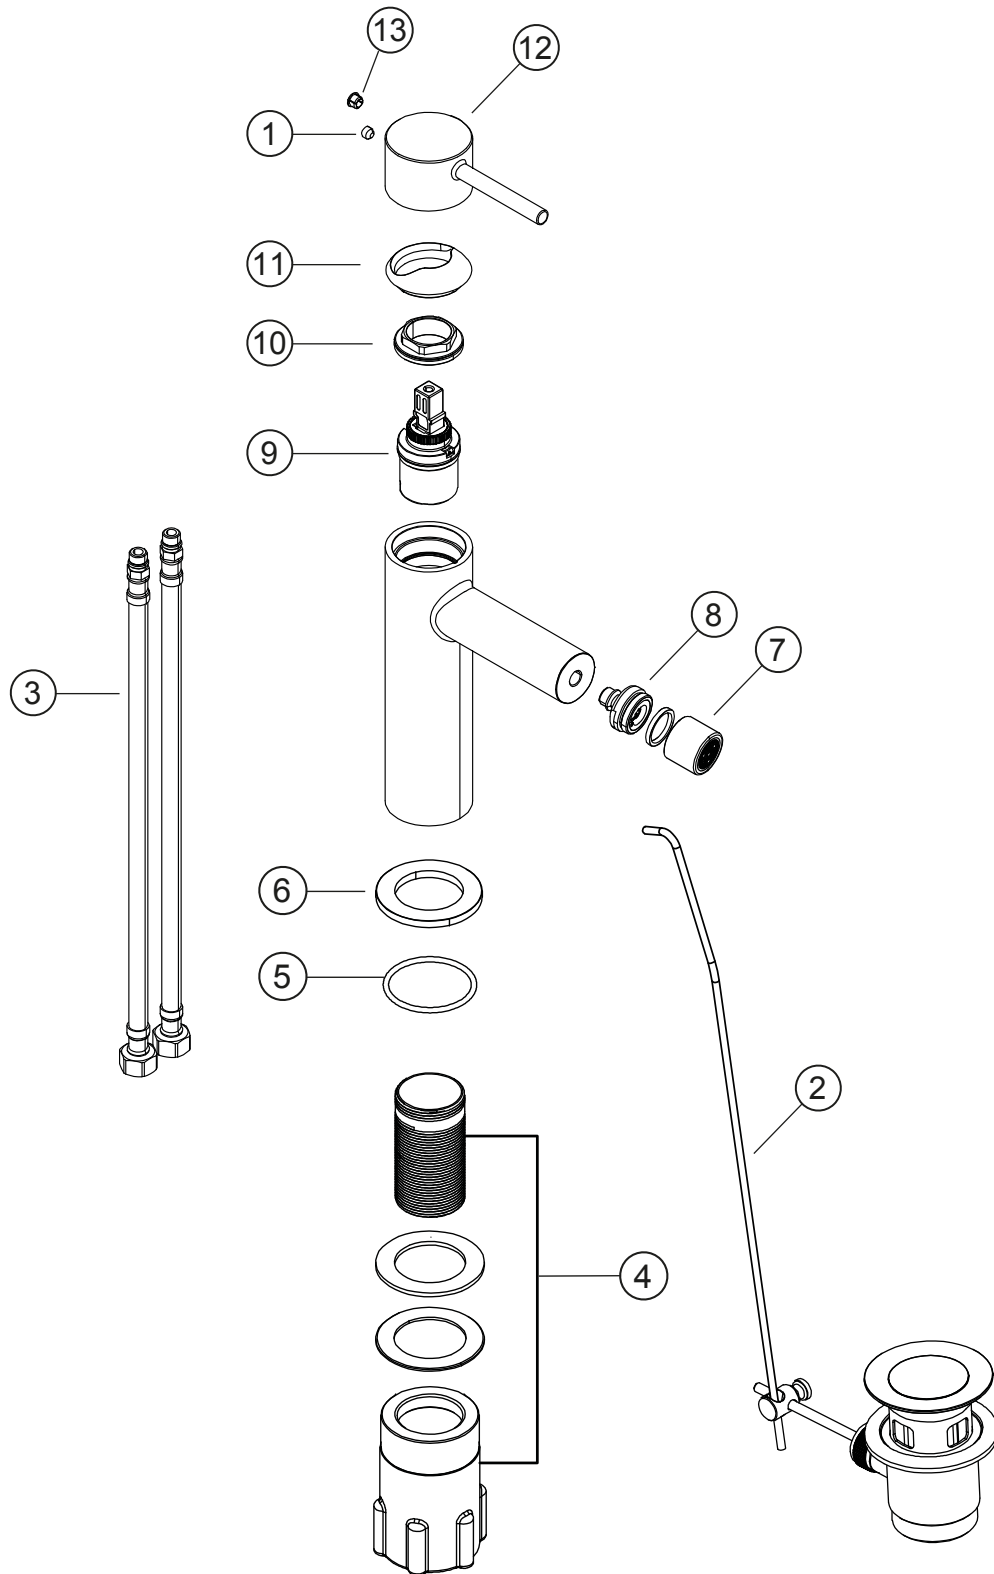

SIRO

Bidet-Einlochbatterie

PVD Gold

30.120360.1.03

SIRO**Bidet-Einlochbatterie**

PVD Gold

30.120360.1.03**Ersatzteilliste**

Pos.	Beschreibung	Art.-Nr.	Preisgruppe	VE
1	Inbusschraube für Hebel M5x4 (flach)	80.361386.1.09	1	1
2	Ablaufgarnitur mit Zugstange	80.033000.1.03	9	1
3	Flexschlauch 10x1x500x3/8	80.308450.1.09	5	1
4	Befestigungssatz	80.480140.1.09	4	1
5	O-Ring für Zierring (38x2,5)	80.362139.1.09	2	1
6	Zierring mit Dichtung	80.302763.1.03	7	1
7	Bidetperlator ohne Gelenk	80.360602.1.03	5	1
8	Perlatorgelenk für Bidet	80.366030.1.03	5	1
9	Keramik-Kartusche 27 mm	80.361954.1.09	7	1
10	Konerring für Kartusche	80.305002.1.09	3	1
11	Glockenkappe für Kartusche	80.307900.1.03	5	1
12	Hebel ohne Inbus/Abdeckung	80.304525.1.03	9	1
13	Plakette für Hebel	80.361380.1.03	3	1