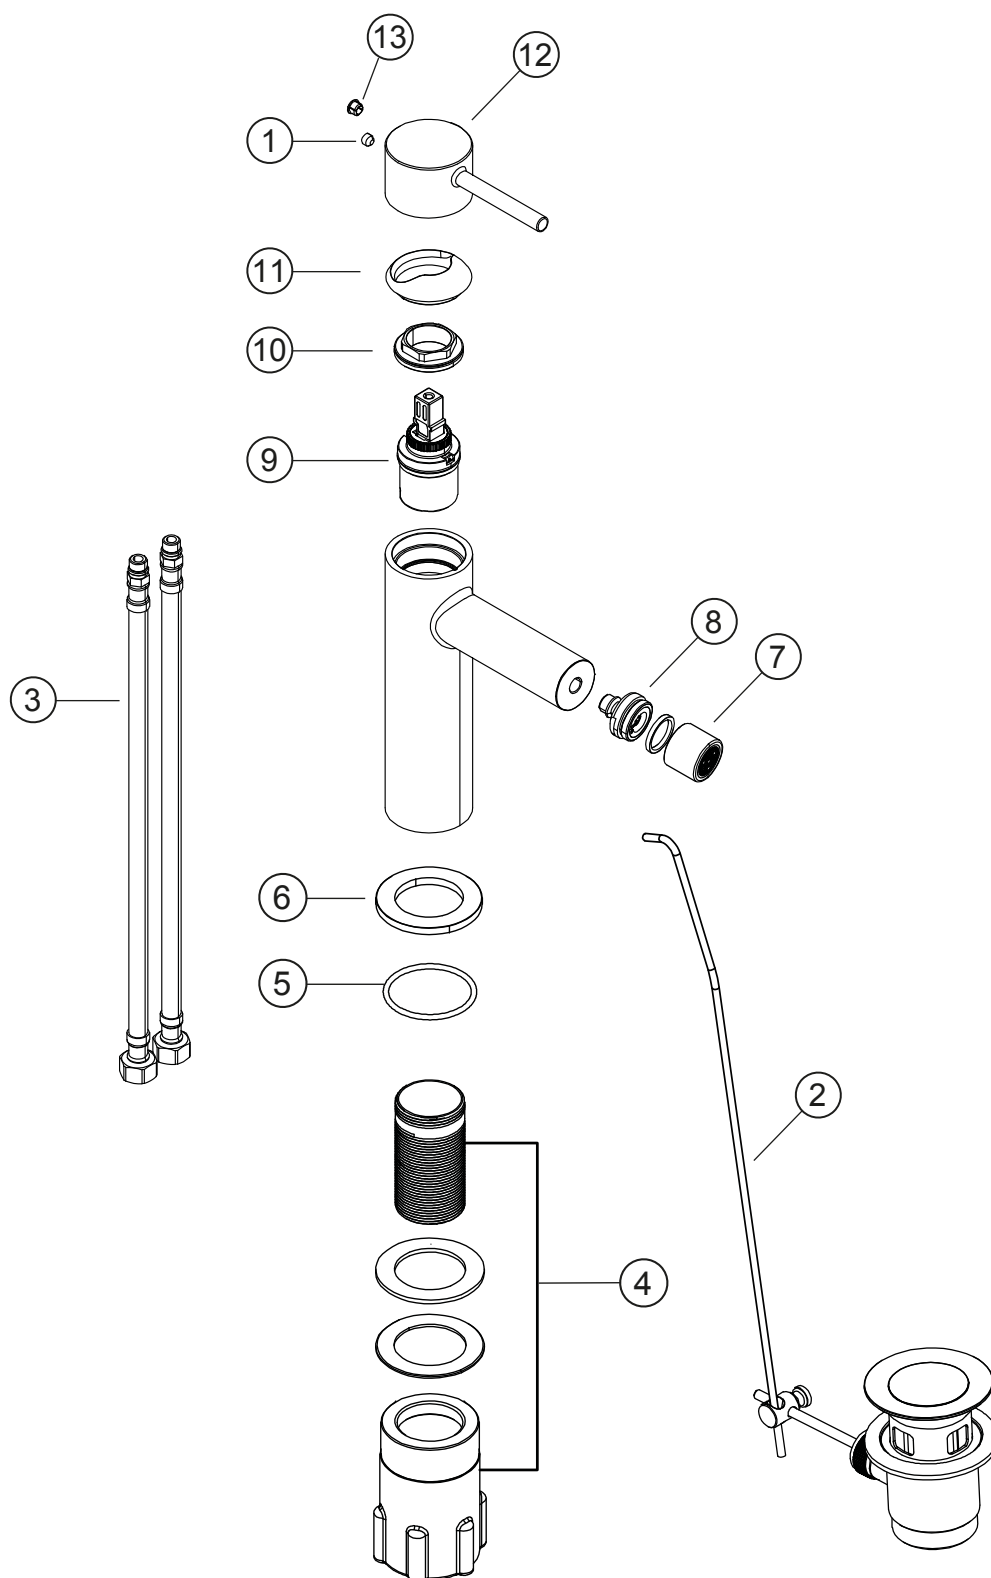

SIRO

Bidet-Einlochbatterie

grau matt

30.120360.1.06

SIRO**Bidet-Einlochbatterie**

grau matt

30.120360.1.06**Ersatzteilliste**

Pos.	Beschreibung	Art.-Nr.	Preisgruppe	VE
1	Inbusschraube für Hebel M5x4 (flach)	80.361386.1.09	1	1
2	Ablaufgarnitur mit Zugstange	80.033000.1.06	8	1
3	Flexschlauch 10x1x500x3/8	80.308450.1.09	5	1
4	Befestigungssatz	80.480140.1.09	4	1
5	O-Ring für Zierring (38x2,5)	80.362139.1.09	2	1
6	Zierring mit Dichtung	80.302763.1.06	6	1
7	Bidetperlator ohne Gelenk	80.360602.1.06	5	1
8	Perlatorgelenk für Bidet	80.366030.1.06	4	1
9	Keramik-Kartusche 27 mm	80.361954.1.09	7	1
10	Konerring für Kartusche	80.305002.1.09	3	1
11	Glockenkappe für Kartusche	80.307900.1.06	4	1
12	Hebel ohne Inbus/Abdeckung	80.304525.1.06	8	1
13	Plakette für Hebel	80.361380.1.06	2	1