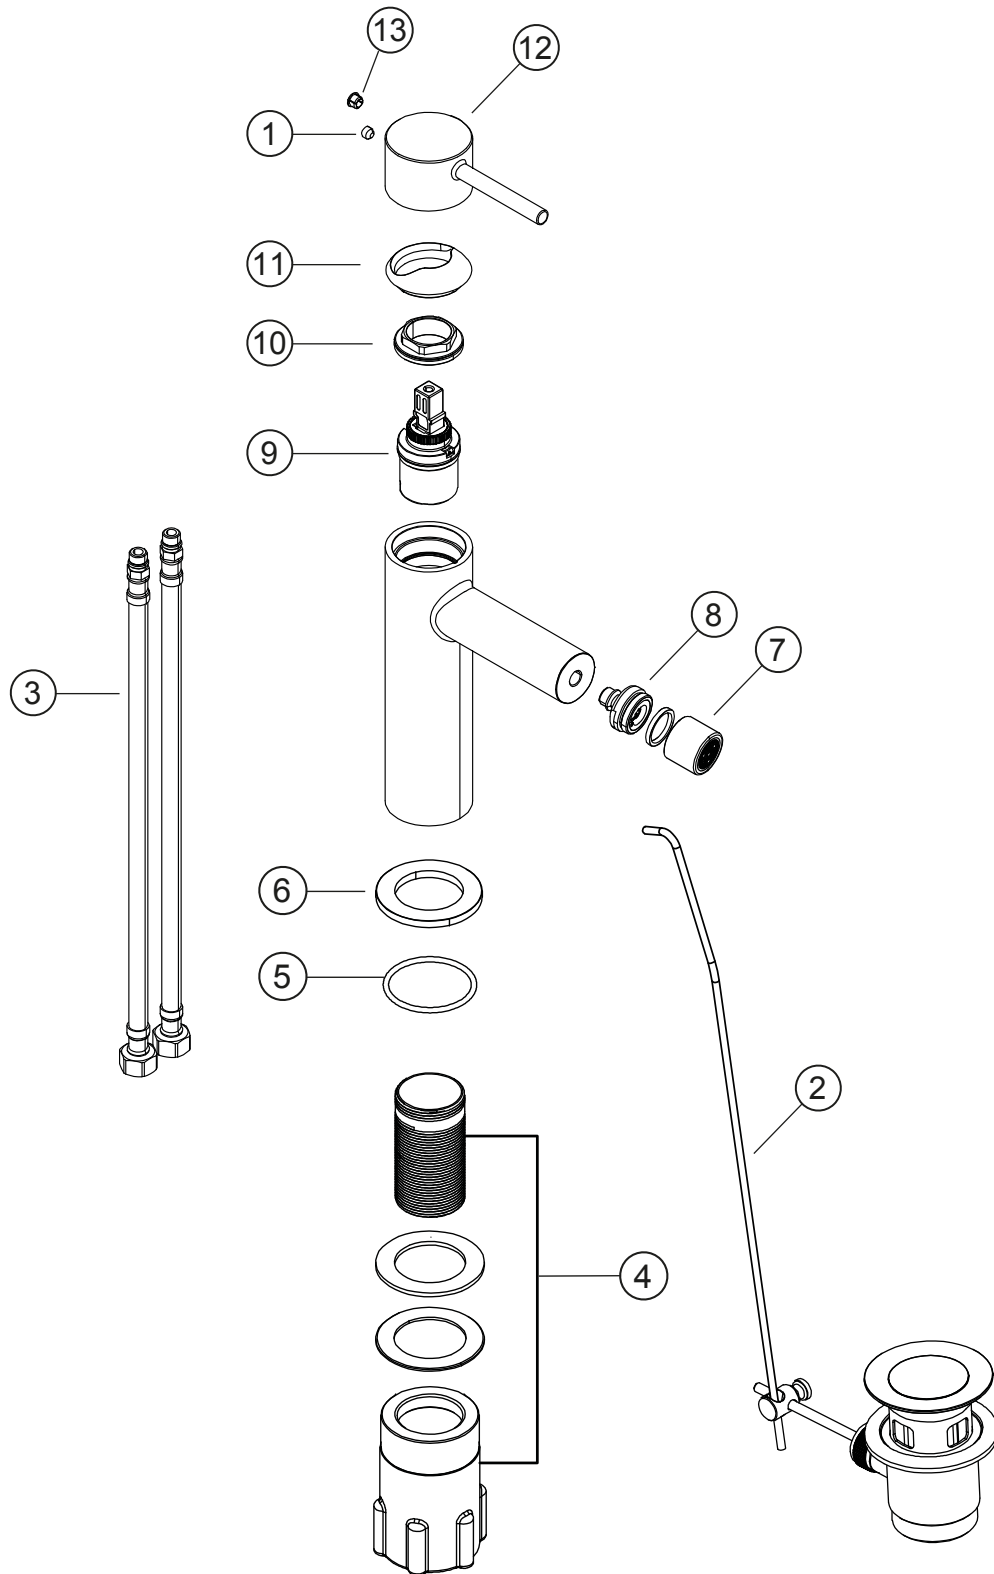

**SIRO**

**Bidet-Einlochbatterie**

weiß matt

30.120360.1.07

**SIRO****Bidet-Einlochbatterie**

weiß matt

**30.120360.1.07****Ersatzteilliste**

<b>Pos.</b>	<b>Beschreibung</b>	<b>Art.-Nr.</b>	<b>Preisgruppe</b>	<b>VE</b>
1	Inbusschraube für Hebel M5x4 (flach)	80.361386.1.09	1	1
2	Ablaufgarnitur mit Zugstange	80.033000.1.07	8	1
3	Flexschlauch 10x1x500x3/8	80.308450.1.09	5	1
4	Befestigungssatz	80.480140.1.09	4	1
5	O-Ring für Zierring (38x2,5)	80.362139.1.09	2	1
6	Zierring mit Dichtung	80.302763.1.07	6	1
7	Bidetperlator ohne Gelenk	80.360602.1.07	5	1
8	Perlatorgelenk für Bidet	80.366030.1.07	4	1
9	Keramik-Kartusche 27 mm	80.361954.1.09	7	1
10	Konerring für Kartusche	80.305002.1.09	3	1
11	Glockenkappe für Kartusche	80.307900.1.07	4	1
12	Hebel ohne Inbus/Abdeckung	80.304525.1.07	8	1
13	Plakette für Hebel	80.361380.1.07	2	1