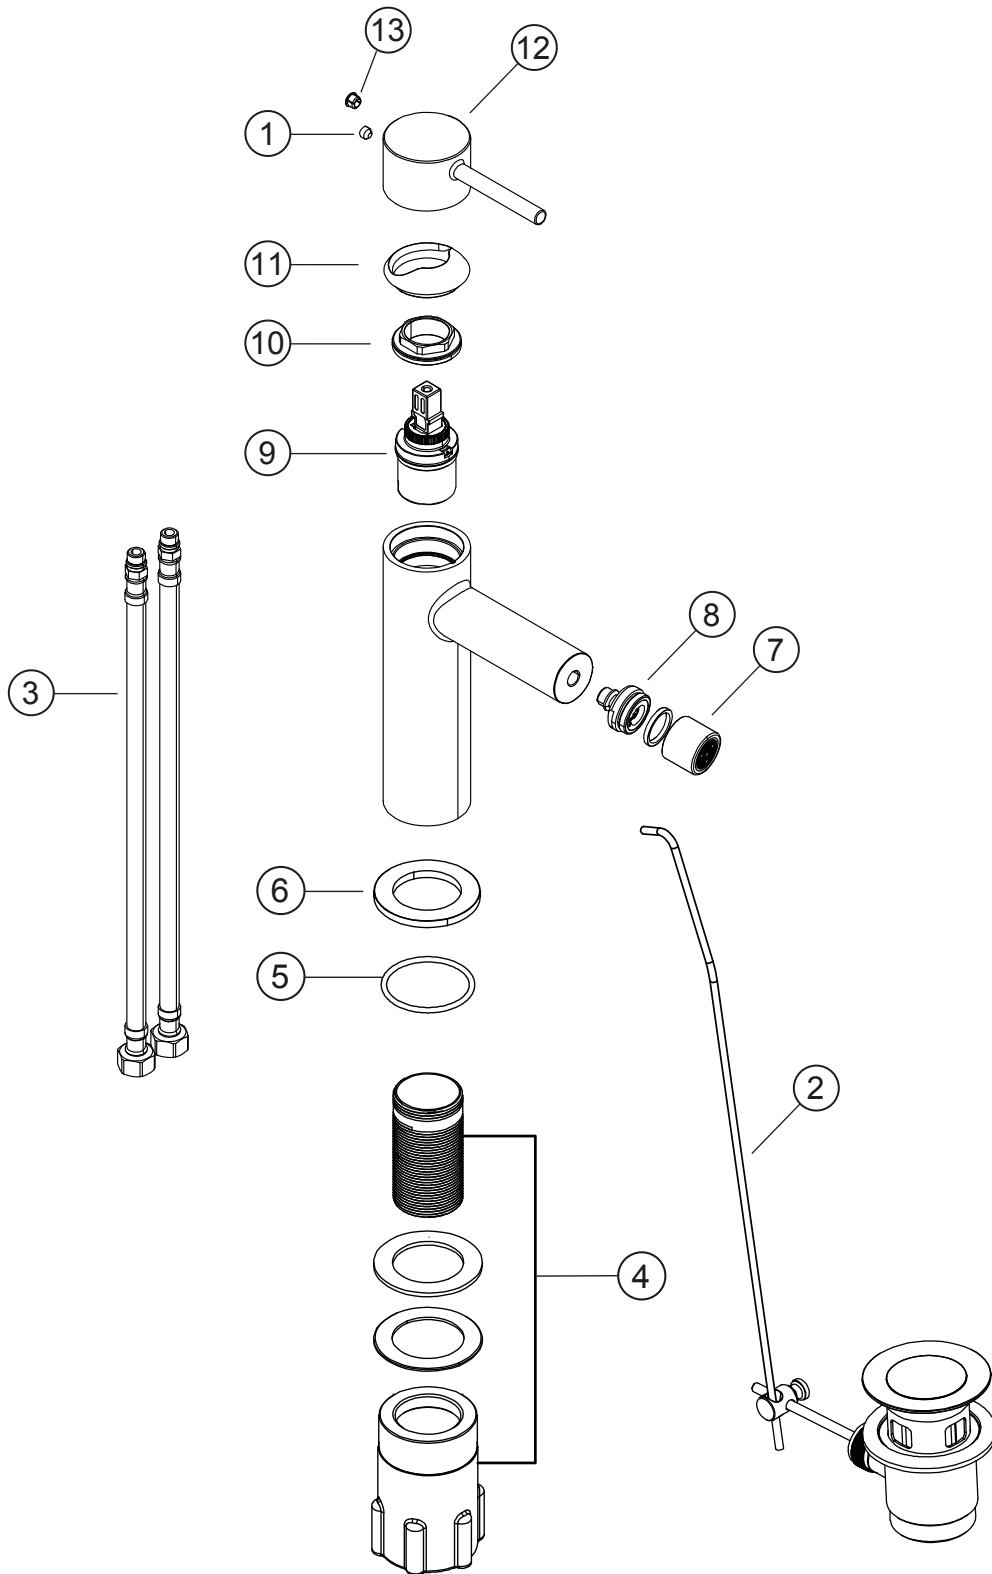

SIRO

Bidet-Einlochbatterie

schwarz matt

30.120360.1.12

SIRO**Bidet-Einlochbatterie**

schwarz matt

30.120360.1.12**Ersatzteilliste**

Pos.	Beschreibung	Art.-Nr.	Preisgruppe	VE
1	Inbusschraube für Hebel M5x4 (flach)	80.361386.1.09	1	1
2	Ablaufgarnitur mit Zugstange	80.033000.1.12	8	1
3	Flexschlauch 10x1x500x3/8	80.308450.1.09	5	1
4	Befestigungssatz	80.480140.1.09	4	1
5	O-Ring für Zierring (38x2,5)	80.362139.1.09	2	1
6	Zierring mit Dichtung	80.302763.1.12	6	1
7	Bidetperlator ohne Gelenk	80.360602.1.12	5	1
8	Perlatorgelenk für Bidet	80.366030.1.12	4	1
9	Keramik-Kartusche 27 mm	80.361954.1.09	7	1
10	Konerring für Kartusche	80.305002.1.09	3	1
11	Glockenkappe für Kartusche	80.307900.1.12	4	1
12	Hebel ohne Inbus/Abdeckung	80.304525.1.12	8	1
13	Plakette für Hebel	80.361380.1.12	2	1