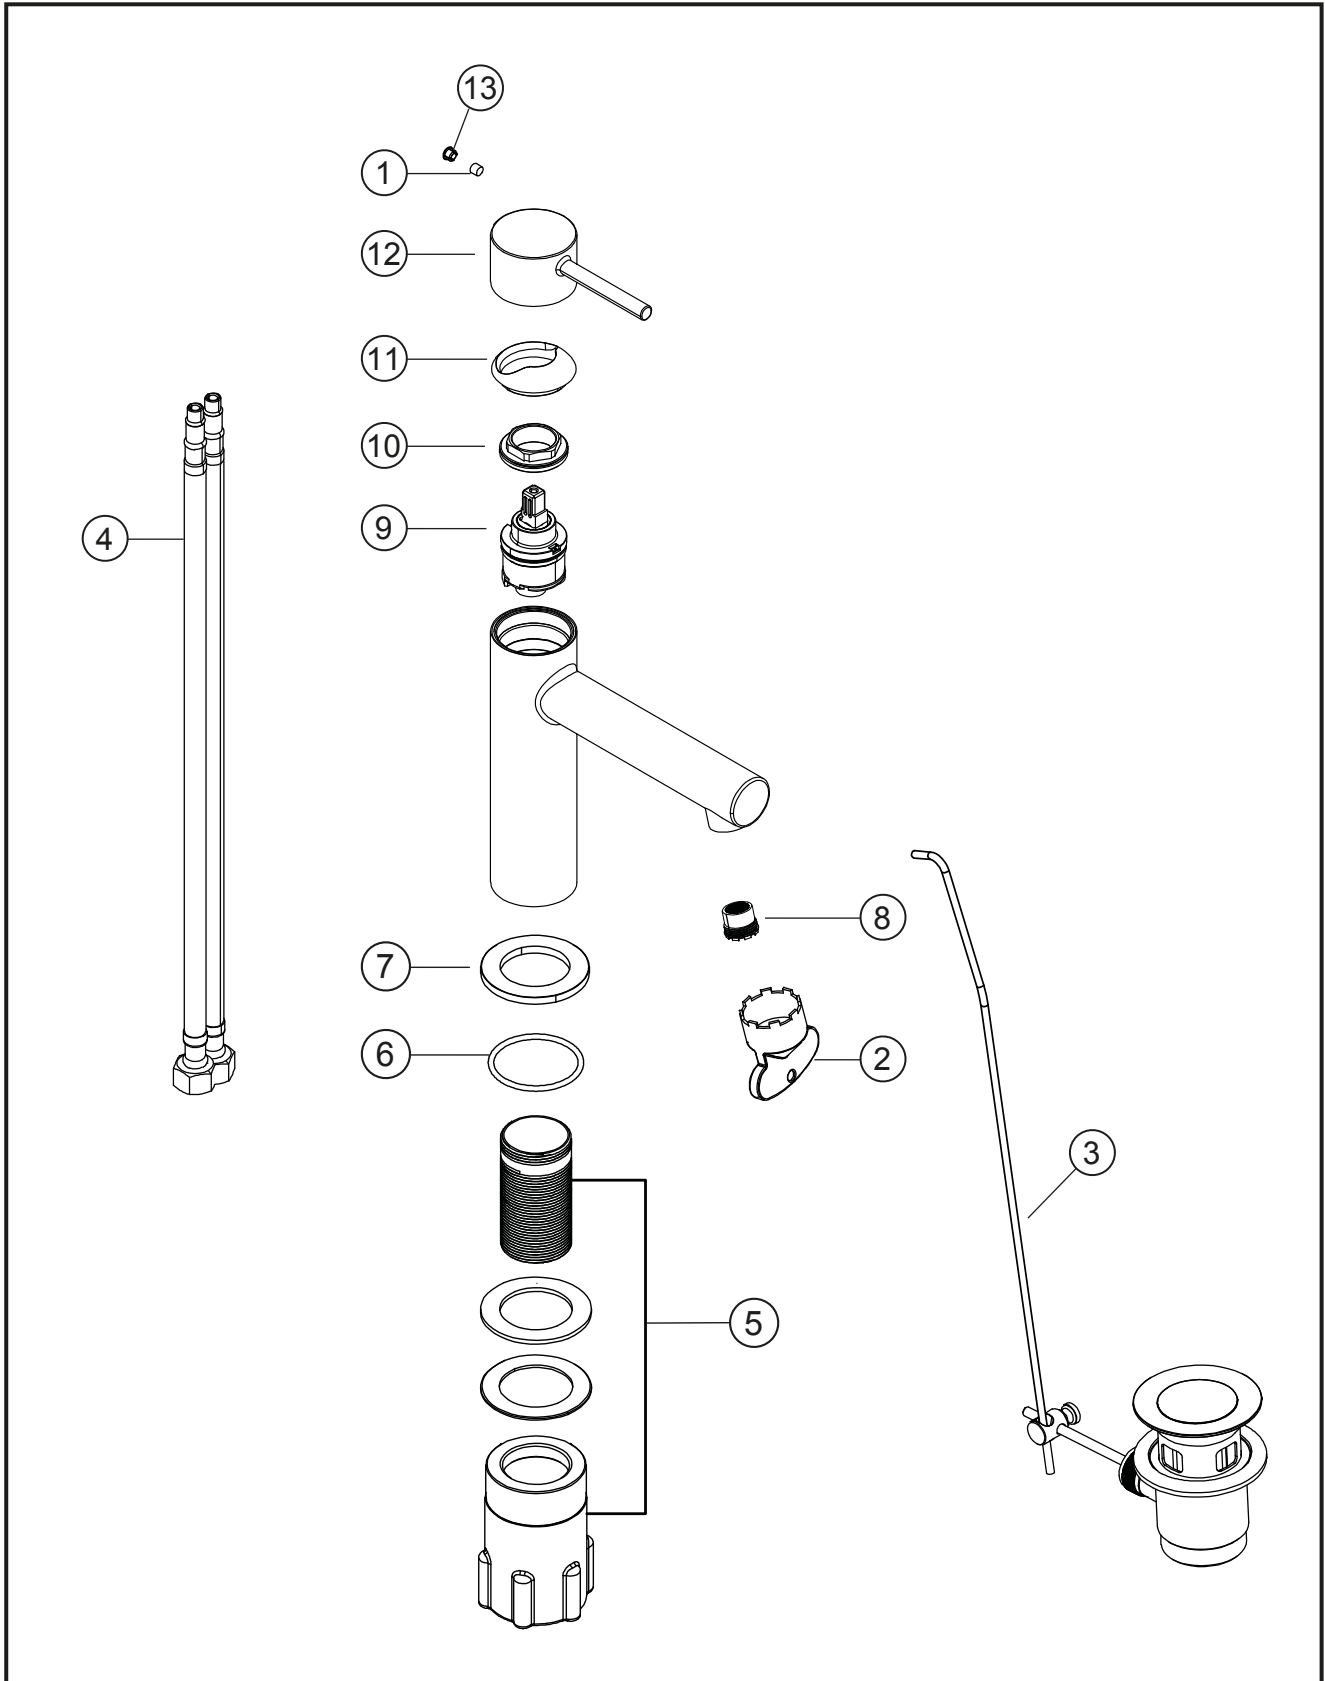

**SIRO**

**Waschtisch-Einlochbatterie L-Size**

chrom

**30.120410.1.01**

**SIRO**

**Waschtisch-Einlochbatterie L-Size**

chrom

**30.120410.1.01**

**Ersatzteilliste**

<b>Pos.</b>	<b>Beschreibung</b>	<b>Art.-Nr.</b>	<b>Preisgruppe</b>	<b>VE</b>
1	Inbusschraube für Hebel M5x4 (flach)	80.361386.1.09	1	1
2	Perlatorschlüssel M16,5x1	80.305840.1.09	2	1
3	Ablaufgarnitur mit Zugstange	80.033000.1.01	7	1
4	Flexschlauch 10x1x500x3/8	80.308450.1.09	5	1
5	Befestigungssatz	80.480140.1.09	4	1
6	O-Ring für Zierring (38x2,5)	80.362139.1.09	2	1
7	Zierring mit Dichtung	80.302763.1.01	6	1
8	Perlator Eco M16,5x1	80.305590.1.09	4	1
9	Keramik-Kartusche 27 mm	80.361954.1.09	7	1
10	Konerring für Kartusche	80.305002.1.09	3	1
11	Glockenkappe für Kartusche	80.307900.1.01	4	1
12	Hebel ohne Inbus/Abdeckung	80.304526.1.01	8	1
13	Plakette für Hebel	80.361380.1.01	2	1